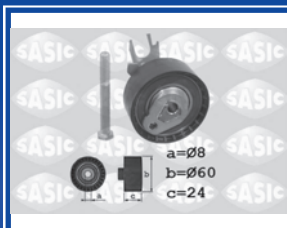

Roomster

1.4i 16v. 01/06-12/10 BXW
1.4i 16v. 01/11- CGGB

VOLKSWAGEN

Bora

1.4i 16v. 01/02-12/05 BCA
1.4i 16v. 01/99-12/01 AHW/KQ
1.4i 16v. 01/99-12/01 APE
1.4i 16v. 01/99-12/03 AXP
1.4i 16v. 01/99-12/05 AHW
1.6 FSi 01/02-12/05 BAD
1.6i 16v. 01/02-12/05 BCB
1.6i 16v. 01/99-12/01 ATN AUS
1.6i 16v. 01/99-12/03 AZD

Caddy

1.4i 16v. 01/04-12/08 BCA
1.4i 16v. 01/04-12/11 BUD
1.4i 16v. 01/96-12/03 AUA

Golf IV 97-03

1.4i 16v. AHW
1.4i 16v. 01/02- BCA
1.4i 16v. -12/01 AHW/KQ/PE
1.4i 16v. -12/02 AXP
1.6 FSi 01/02- BAD
1.6i 16v. 01/02- BCB
1.6i 16v. -12/01 ATN AUS
1.6i 16v. -12/02 AZD

Golf V 03-

1.4i 16v. 01/06- BUD
1.4i 16v. /4WD Berline -12/07
BCA

1.4i 16v. Plus 01/05- BUD
1.4i 16v. Plus 01/05-12/07 BCA

Golf VI 10/08-

1.4i 16v. -12/14 BUD CGGA
1.4i 16v. Plus -12/14 CGGA

Lupo

1.4 FSi 16v. ARR
1.4i 16v. AHW
1.4i 16v. AUB BBY
1.4i 16v. -12/03 AFK APE AQQ
AUA

1.4i 16v. -12/03 AHW

1.4i 16v. -12/03 AKQ

1.6 GTi 16v. AVY

New Beetle

1.4i 16v. 01/02-12/10 BCA
1.4i 16v. Cab. 01/06-12/10 BCA

Polo -05/09

1.4i 16v. /Crosspolo 01/02-
12/08 BBZ BKY
1.4i 16v. /Crosspolo 01/05- BUD
1.4i 16v. /GTi 01/00-12/02 AFK
AHW APE AQQ AUA AUB
1.4i 16v. /GTi 01/02-12/05
AUA AUB BBY

1.4i 16v. Flight /Variant 01/00-
12/02 APE AUA

1.6i 16v. Berline 01/95-12/00 AJV

1.6i 16v. GTi 01/00-12/02 ARC AVY

Polo (6R) 06/09-

1.4i 16v. /Crosspolo -12/14
CGGB

1.4i 16v. GPL -12/12 CMAA

Galet tendeur

Tensioner

1706057

OE 036109243AF

Ø int. 8 Ø ext. 60 larg. 24

AUDI A2

1.4i 16v. AUA BBY
1.6 FSi BAD

SEAT Altea

1.4i 16v. 01/07-12/10 BXW
1.4i 16v. 01/11-12/13 CGGB

Arosa

1.4i 16v. 01/97-12/03 AFK/QQ/HW
1.4i 16v. 01/97-12/04 AUB

Cordoba

1.4i 16v. 01/03-12/05 BBY
1.4i 16v. 01/03-12/09 BBZ BKY
1.4i 16v. 01/06-12/09 BXW
1.4i 16v. 09/99-12/02 APE AQQ

AUA AUB

Ibiza II III IV 93-01(6K)

1.4i 16v. 09/99-12/02 APE AQQ
AUA AUB

Ibiza V 01- (6J 6L)

1.4i 16v. 01/02-12/05 AUB
1.4i 16v. 01/02-12/09 BBY/Z BKY
1.4i 16v. 01/06-12/09 BXW
1.4i 16v. 01/09- CGGB
1.4i 16v. 01/09-12/11 BXW

Inca

1.4i 16v. AUA

Leon

1.4i 16v. 01/00-12/01 AHW/PE
1.4i 16v. 01/00-12/06 AHW AXP
1.4i 16v. 01/02-12/06 BCA
1.4i 16v. 01/06-12/10 BXW
1.4i 16v. 01/11-12/13 CGGB
1.6i 16v. 01/00-12/01 AUS
1.6i 16v. 01/00-12/06 AZD
1.6i 16v. 01/02-12/06 BCB

Toledo

1.4i 16v. 01/02-12/04 BCA
1.4i 16v. 01/05-12/09 BXW
1.4i 16v. 01/99-12/01 AHW APE
1.4i 16v. 01/99-12/04 AHW AXP
1.6i 16v. 01/02-12/04 BCB
1.6i 16v. 01/99-12/01 AUS
1.6i 16v. 01/99-12/04 AZD