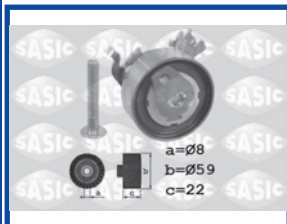

#### Vectra B

1.6i Y16XE

1.6i 16v. /GPL X16XEL Z16XE  
 1.8i 16v. /GPL X18XE1 Z18XE/L  
**Zafira**  
 1.6i 16v. /GPL X16XEL Z16XE  
 1.8i 16v. /GPL X18XE1 Z18XE

**1706040**

**Galet tendeur  
 Tensioner**

**OE 5636733**