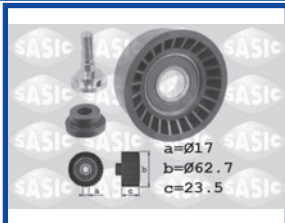

1.9 TDi 01/96-12/03 1Z AHU/LE
Golf III 91-97
1.9 SDi 01/95- AEY
1.9 TDi 01/96- AFN
1.9 TDi /4WD 1Z
1.9 TDi /4WD 01/93- AHU ALE
Golf III Cabriolet
1.9 TDi 01/94-12/02 1Z AFN
AHU ALE
1.9 TDi 01/98-12/02 AVG
Golf IV Cabriolet
1.9 TDi 04/98-05/04 AFN/HU/LE/VE
Lupo
1.7 SDi AKU
Passat III IV 88-97
1.9 TDi 01/94- 1Z AFN AHU
Passat V 96-05
1.9 TDi -12/00 AHH AHU
1.9 TDi /4WD -12/00 AFN AVG
Polo -05/09
1.7 SDi 01/95-12/00 AHG AKU
1.7 SDi Flight /Variant
01/97-12/00 AKW
1.9 SDi 01/00-12/02 ASX
1.9 SDi 01/95-12/02 AGD
1.9 SDi Flight /Variant
01/97-12/00 AEY
1.9 TDi 01/00-12/02 AHU
1.9 TDi Flight /Variant
01/97-12/00 AFN AHU ALE
Sharan
1.9 TDi -06/00 1Z AFN/HU/VE
Vento
1.9 SDi 01/96- AEY
1.9 TDi 1Z
1.9 TDi 01/96- AFN
1.9 TDi 01/97- AHU ALE

Galet enrouleur Coté Echap.

1706037 *Idler Exhaust side*

OE 5636455

Ø int. 17 Ø ext. 62.7 larg. 23.5

OPEL Astra F

1.4i 16v. /GPL X14XE
1.6i 16v. X16XEL

Astra G

1.4i 16v. /GPL X14XE Z14XE
1.6i C16SEL
1.6i 16v. /GPL X16XEL Z16XE
1.6i GNV Z16YNG
1.8i 16v. X18XE1
1.8i 16v. /GPL Z18XE/XEL

Astra H

1.8i 16v. /GPL Z18XE

Combo

1.4i 16v. 08/93-12/01 X14XE
1.6i 16v. GNV 07/04-12/11

Z16YNG

Corsa B

1.4i 16v. X14XE
1.6i 16v. X16XE
1.6i 16v. GSi C16SEL/XE

Corsa C

1.4i 16v. Z14XE
1.6i 16v. GNV Z16YNG
1.8i 16v. Z18XE

Meriva

1.6i 16v. -09/10 Z16XE
1.8i 16v. -09/10 Z18XE

Signum

1.8i 16v. Z18XE

Tigra

1.4i 16v. X14XE
1.6i /16v. C16SEL X16XE
1.8i 16v. /GPL 09/04- Z18XE

Vectra B

1.6i Y16XE

1.6i 16v. Z16XE
1.6i 16v. /GPL X16XEL
1.8i 16v. Z18XE/EL
1.8i 16v. /GPL X18XE1
Vectra C
1.6i 16v. Z16XE
1.8i 16v. /GPL Z18XE/EL
Zafira
1.6i 16v. X16XEL
1.6i 16v. /GPL Z16XE
1.6i 16v. GNV -10/11 Z16YNG
1.8i 16v. X18XE1
1.8i 16v. /GPL Z18XE