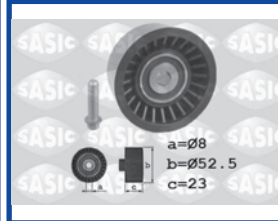

### Galet enrouleur Coté Admission

1706038

*Idler side admission*