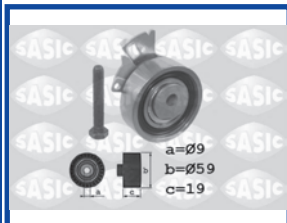

**Vectra C**

1.6i 16v. Z16XE  
 1.8i 16v. /GPL Z18XE/XEL

**Zafira**

1.6i 16v. /GPL X16XEL Z16XE  
 1.6i 16v. GNV -10/11 Z16YNG  
 1.8i 16v. /GPL X18XE1 Z18XE

**1706041**

**Galet tendeur  
 Tensioner**

**OE 90498401**