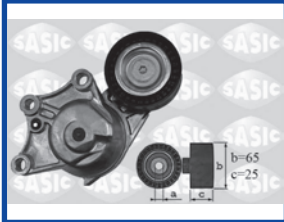

#### Acc. Idlers / Tensioners

1620081

Galet tendeur Alt.  
Alternator tensioner

OE 1611426180  
Ø ext. 65 larg. 25

Stop and start

- CITROEN**  
Berlingo VL 1.6 HDi DV6DTEd  
Berlingo VU 1.6 HDi 10/10- DV6DTEd  
**C3**  
1.4 HDi 09/09- DV4C  
1.6 HDi 11/09- DV6C DV6DTEd  
**C3 Picasso**  
1.6 HDi DV6DTEd  
**C4**  
1.6 HDi 10/10- DV6C DV6DTEd  
**C4 Cactus**  
1.6 HDi DV6DTEd  
**C4 Picasso -06/13**  
1.6 HDi DV6C  
**C4 Picasso 06/13-**  
1.6 HDi DV6C DV6DTEd  
**C5**  
1.6 HDi DV6C  
**DS AUTOMOBILES**  
**DS3**  
1.4 HDi DV4C  
1.6 HDi DV6C DV6DTEd  
**DS4**  
1.6 HDi DV6C DV6DTEd  
**DS5**  
1.6 HDi DV6C  
**PEUGEOT**  
**2008**  
1.6 HDi DV6C DV6DTEd  
**208**  
1.4 HDi DV4C  
1.6 HDi DV6C DV6DTEd  
**3008**  
1.6 HDi DV6C  
**308**  
1.6 HDi DV6C  
**5008**  
1.6 HDi DV6C  
**508**  
1.6 HDi DV6C  
**Partner**  
1.6 HDi /Tepee 05/08- DV6DTEd