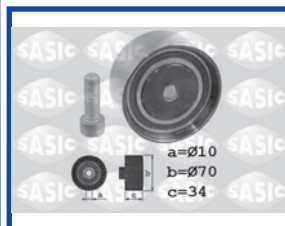

2.5 TDi /4WD 01/03- BAU BDG

BDH

2.5 TDi /4WD -12/00 AFB

**1706053****Galet enrouleur  
Idler****OE 059109244B**

Ø int. 10 Ø ext. 70 larg. 34

**AUDI A4 I 94-2000**

2.5 TDi /4WD 01/98- AFB

2.5 TDi /4WD 01/99- AKN