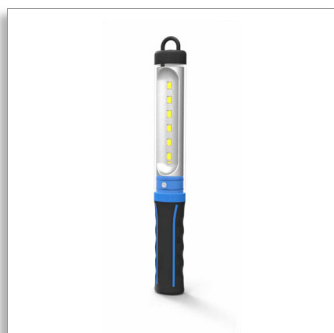

Philips LED Inspection  
lamps  
Светодиодный  
инспекционный фонарь

Подзаряжаемый

RCH10

## Качественный свет для качественной работы

Беспроводной фонарь для профессионального использования

Компактный светодиодный инспекционный фонарь Philips с питанием от аккумулятора — это идеальное решение для проведения быстрого осмотра, а также более длительных ремонтных работ. Мощный луч 90° не образует теней, а благодаря поворачивающемуся на 360° крючку Вы всегда сможете освободить руки для максимально эффективной работы.

### Повышенная световая отдача

- Световая отдача: 150 люмен

### Удобное световое решение: без использования рук

- Регулируемый выдвижной крючок крепится под разными углами