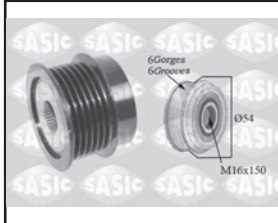

Suite...

Ø ext. 54 M16x150

Ø ext. 54 M16x150

Ø ext. 54.3 M16x150

...suite
1676031
Poulie d'alternateur

Alternator pulley

OE -

CITROEN Jumpy -03/16