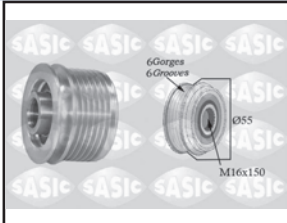

Poulie d'alternateur
Alternator pulley

OE 7701477689

Ø ext. 55 M16x150

DACIA Dokker

1.5 DCi FAP K9K612

Duster

1.5 DCi /FAP /4WD K9K796
1.5 DCi /FAP /4WD K9K856/58
1.5 DCi /FAP /4WD K9K892/94/96/98
1.6i 16v. /4WD /GPL K4M616/90