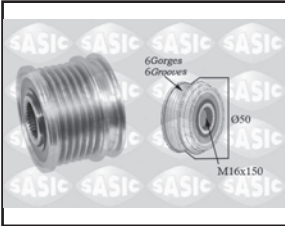

2.1 CDi /FAP /4WD 09/03- 646980/82

2.2 CDi FAP /4WD 09/03- 651940

Vito

2.1 CDi /4WD 09/03- 646980/81/82/83

2.2 CDi -09/03 611980

2.2 CDi /FAP/4WD 09/03- 651940

3.0 CDi 02/06- 642990

Ø ext. 50 M16x150