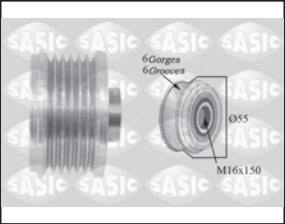

Ø ext. 49 M16x150

1674007
Poulie d'alternateur
Alternator pulley

Ø ext. 55 M16x150

OE -

DACIA Dokker

1.5 DCi FAP	K9K612
1.6i 8v. /GPL	K7M812
1.5 DCi /FAP /4WD	K9K856/58/84

Duster

1.6i 16v./4WD/ETH	K4M606/16/90/96
-------------------	-----------------