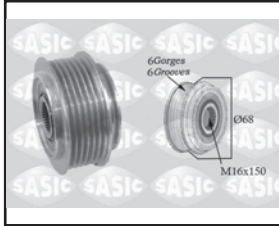

C-Elysée

 1.2i 12v. EB2F/M
 1.6 HDi FAP DV6DTED /M

C1

1.2i 12v. EB2F

C2

 1.4 HDi DV4TD
 1.6 HDi FAP DV6TED4

Suite...

Ø ext. 49 M16x150