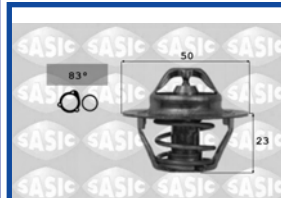

OE 8200030307
Avec joint
83° AØ =50 C =23

DACIA
Dokker Lodgy

3304007

Thermostat
Thermostat