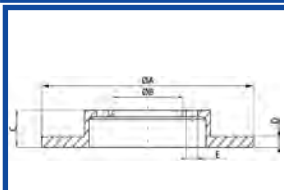

Jeu disques de frein

Set of brake discs

OE 7701208252

non ventilé

A = 259 B = 61 C = 41 D = 12

Dmini = 10 E = 4 EØ = 14

DACIA

Logan I Sandero I

6104002