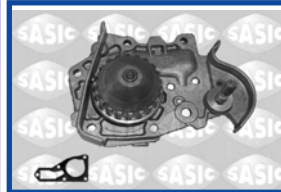

OE 7701478018

DACIA
Logan I Sandero I

4001195

Pompe à eau
Water pump