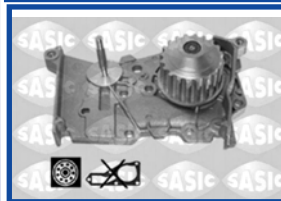

OE 8200428447
Sans roulement renforcé /
Livrée sans joint

DACIA
Logan I

Thermostat
Thermostat

3304002

Thermostat
Thermostat