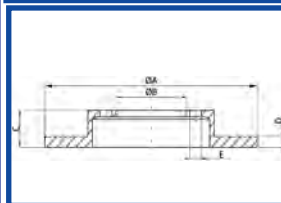

Drive shaft seal kit

1904008

Kit rép. transm.
Drive shaft repair kit

OE 7701209239

Thermo.
BV Ø tulipe 74 BV Ø arbre 22

DACIA
Duster
Logan I Sandero I

1904012**Kit rép. transm. Côté roue**
Drive shaft side wheel repair kit**OE 7701209242**
Thermo.
BV Ø tulipe 81 BV Ø arbre 25**DACIA**
Logan I Sandero I**1904013****Kit rép. transm. Côté Roue**
Drive shaft side wheel repair kit**OE 7701209251**
Thermo.
BV Ø tulipe 80 BV Ø arbre 26**DACIA**
Duster**1904020****Drive shaft side wheel repair kit****OE 7701209830**
Thermo.
BV Ø tulipe 87 BV Ø arbre 26.5**DACIA**
Duster**1904023****Kit rép. transm. Côté BV**
Drive shaft side gearbox repair**OE 6001548164**
Thermo.
BV Ø tulipe 69 BV Ø arbre 25**DACIA**
Logan I Sandero I**1904031****Kit rép. transm. Côté Roue**
Drive shaft side wheel repair kit**OE 7701209924**
Thermo.
BV Ø tulipe 80 BV Ø arbre 24**DACIA**
Lodgy**1904035****Kit rép. transm. Côté BV**
Drive shaft side gearbox repair**OE 7701209258**
1 gorge
BV Ø tulipe 65 BV Ø arbre 23**DACIA**
Logan I**1904036****Kit rép. transm. Côté Roue**
Drive shaft side wheel repair kit**OE 6001550547**
BV Ø tulipe 77 BV Ø arbre 22**DACIA**
Lodgy
Logan I**1904040****Drive shaft side wheel repair kit****OE 7701209990**
Thermo.
Roue Ø bol 85
Roue Ø arbre 28
DACIA
Duster**1904041****Drive shaft repair kit****OE 392410919R**
Thermo.
Roue Ø bol 73 Roue Ø arbre 24
DACIA
Logan II Sandero II**4003432****Kit rép. transm. Côté roue**
Drive shaft side wheel repair kit**OE 7701466122**
Thermo. pour Ø26 récup.
l'entretoise
Roue Ø bol 86
Roue Ø arbre 26-35**DACIA**
Logan I Sandero I**Disque de frein***Brake disc***4004253J****Jeu disques de frein**
Set of brake discs**OE 7701204282**
non ventilé
A = 238 B = 61 C = 41 D = 12
Dmini = 11 E = 4 EØ = 13**DACIA**
Logan I Sandero I**4004268J****Jeu disques de frein**
Set of brake discs**OE 7701204828**
ventilé
A = 259 B = 61 C = 41 D = 21
Dmini = 18 E = 4 EØ = 13**DACIA**
Logan I Sandero I