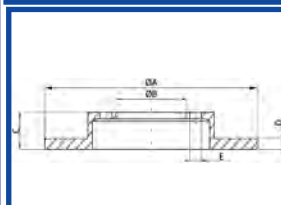

Drive shaft seal kit

1904008

Kit rép. transm.
Drive shaft repair kit

OE 7701209239

Thermo.
BV Ø tulipe 74 BV Ø arbre 22

DACIA
Duster
Logan I Sandero I

1904012**Kit rép. transm. Côté roue**
Drive shaft side wheel repair kit**OE 7701209242**
Thermo.
BV Ø tulipe 81 BV Ø arbre 25**DACIA**
Logan I Sandero I**1904013****Kit rép. transm. Côté Roue**
Drive shaft side wheel repair kit**OE 7701209251**
Thermo.
BV Ø tulipe 80 BV Ø arbre 26**DACIA**
Duster**1904020****Drive shaft side wheel repair kit****OE 7701209830**
Thermo.
BV Ø tulipe 87 BV Ø arbre 26.5**DACIA**
Duster**1904023****Kit rép. transm. Côté BV**
Drive shaft side gearbox repair**OE 6001548164**
Thermo.
BV Ø tulipe 69 BV Ø arbre 25**DACIA**
Logan I Sandero I**1904031****Kit rép. transm. Côté Roue**
Drive shaft side wheel repair kit**OE 7701209924**
Thermo.
BV Ø tulipe 80 BV Ø arbre 24**DACIA**
Lodgy**1904035****Kit rép. transm. Côté BV**
Drive shaft side gearbox repair**OE 7701209258**
1 gorge
BV Ø tulipe 65 BV Ø arbre 23**DACIA**
Logan I**1904036****Kit rép. transm. Côté Roue**
Drive shaft side wheel repair kit**OE 6001550547**
BV Ø tulipe 77 BV Ø arbre 22**DACIA**
Lodgy
Logan I**1904040****Drive shaft side wheel repair kit****OE 7701209990**
Thermo.
Roue Ø bol 85
Roue Ø arbre 28
DACIA
Duster**1904041****Drive shaft repair kit****OE 392410919R**
Thermo.
Roue Ø bol 73 Roue Ø arbre 24
DACIA
Logan II Sandero II**4003432****Kit rép. transm. Côté roue**
Drive shaft side wheel repair kit**OE 7701466122**
Thermo. pour Ø26 récup.
l'entretoise
Roue Ø bol 86
Roue Ø arbre 26-35**DACIA**
Logan I Sandero I**Disque de frein***Brake disc***4004253J****Jeu disques de frein**
Set of brake discs**OE 7701204282**
non ventilé
A = 238 B = 61 C = 41 D = 12
Dmini = 11 E = 4 EØ = 13**DACIA**
Logan I Sandero I**4004268J****Jeu disques de frein**
Set of brake discs**OE 7701204828**
ventilé
A = 259 B = 61 C = 41 D = 21
Dmini = 18 E = 4 EØ = 13**DACIA**
Logan I Sandero I