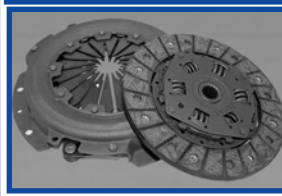

Kit embrayage
Clutch kit

photo générique
generic picture

OE 7711497431

(mécanisme & friction)
meca poussé Ø 215 Nbre cann.
26 Ø friction 215 -

DACIA
Logan I

5104052