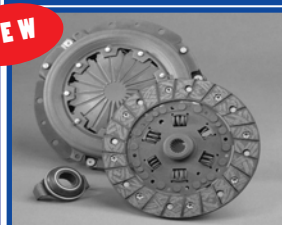

Clutch kit

NEW

photo générique
generic picture

OE 302055101R

(mécanisme & friction & butée) +
centreur
meca poussé Ø 200 Nbre cann.
26 Ø friction 200

DACIA
Dokker Lodgy Logan I

SCL4341