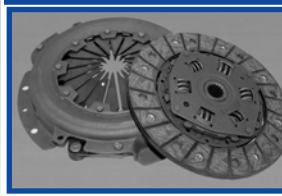

Kit embrayage
Clutch kit

photo générique
generic picture

OE 7711497536

(mécanisme & friction)+centreur
meca poussé Ø 215 Nbre cann.
21 Ø friction 215

DACIA
Duster

5104050