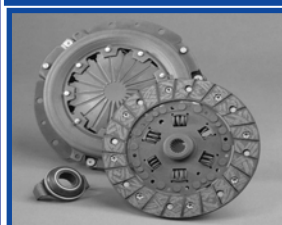

Kit embrayage
Clutch kit

photo générique
generic picture

OE 7711134888

(mécanisme & friction & butée) +
centreur
meca poussé Ø 215 Nbre cann.
26 Ø friction 215 Ø butée 26.6

DACIA
Logan I Sandero I