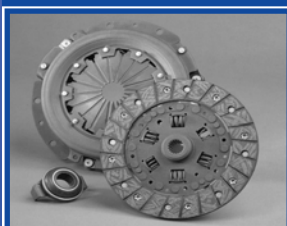

Kit embrayage
Clutch kit

photo générique
generic picture

OE 7711134823

(mécanisme & friction & butée) +
centreur
meca poussé Ø 200 Nbre cann.
26 Ø friction 200 Ø butée 26.6

DACIA
Logan I Sandero I

5104039