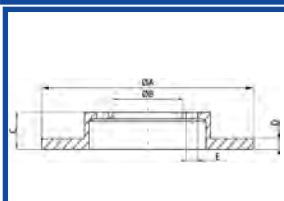

4004308J

Jeu disques de frein

Set of brake discs

OE 7701207795

ventilé

A = 260 B = 61 C = 44 D = 22

Dmini = 20 E = 4 EØ = 14

DACIA

Logan I

6104001