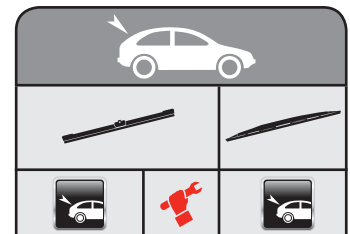

RAINY DAY

...RENAULT							
SCÉNIC III (JZ0/1_)	02/09→						
					RDF70	RDF65	7
					RDF65	RDF70	7
SPORT SPIDER (EFO_)	03/95→10/99		x 1		RDF55		8 RD55
TALISMAN, Grandtour	07/13→				RDF60	RDF45	7
THALIA I (LBO/1/2_)	02/98→				RDF53	RDF45	8 RD53 RD45
THALIA II (LU1/2_)	09/08→				RDF60	RDF40	7
TWINGO I (CO6_)	03/93→						RD65
TWINGO II (CNO_)	03/07→				RDF60	RDF40	1
					RDF40	RDF60	1
TWINGO III	09/14→				RDF50	RDF35	7
TWIZY (MAM_)	04/12→		x 1		RDF45		8 RD45
VEL SATIS (BJO_)	06/02→				RDF70	RDF65	5
					RDF65	RDF70	5
WIND (E4M_)	07/10→				RDF60	RDF40	1
					RDF40	RDF60	1
ZOE	06/12→				RDF60	RDF35	1
RENAULT							
19 II Box (S53_)	03/92→12/95						RD51 RD51
CLIO I Box (S57_)	01/91→09/98						RD45 RD45
	→02/94						RD41 →02/94
	03/94→						RD51 RD51
CLIO II Box (SB0/1/2_)	09/98→						RD53 RD45
							RD55 RD55
KANGOO Express (FC0/1_)	08/97→						RD51 RD51
					RDF50	RDF50	8 RD38 2 x

RENAULT