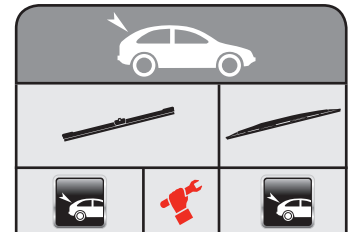

RAINY DAY

HYUNDAI

...HYUNDAI								
i30, CW (FD)	10/07→06/12							
→03/10		RDF60	RDF45	1				
04/10→ 					RD60	RD45		
04/10→		RDF60	RDF45	8				
i30, CW (GD)	11/11→							
					RD65	RD36		
		RDF65	RDF35	8				
i30 Coupe	05/13→							
					RD65	RD36		
		RDF65	RDF35	8				
i40, CW (VF)	07/11→							
					RD65	RD41		
		RDF65	RDF40	8				
ix20 (JC)	11/10→							
		RDF65	RDF35	1				
ix35 (LM, EL, ELH)	08/09→							
					RD60	RD41		
		RDF60	RDF40	8				
ix55	09/06→							
		RDF60	RDF50	1				
LANTRA I (J-1)	10/90→11/95							
					RD51	RD48		
		RDF50	RDF48	8				
LANTRA II (J-2)	06/95→10/00							
					RD51	RD45		
		RDF50	RDF45	8				
LANTRA II Wagon (J-2)	02/96→10/00							
					RD51	RD45		RD36
		RDF50	RDF45	8				
MATRIX (FC)	06/01→08/10							
					RD55	RD41		RD36
		RDF55	RDF40	8				
PORTER Pickup	07/94→04/04							
					RD45	RD45		
S COUPE (SLC)	02/90→05/96							
					RD48	RD45		RD45
SANTA FÉ I (SM)	11/00→03/06							
					RD55	RD51		RD33
		RDF55	RDF50	8				
SANTA FÉ II (CM)	10/05→12/12							
					RD60	RD45		
		RDF60	RDF45	8