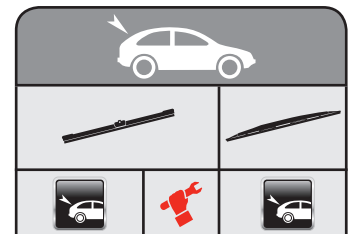

RAINY DAY

FORD

...FORD							
FOCUS III, III Saloon, III Turnier	07/10→		RDF70	RDF70	1		
FUSION (JU_)	08/02→12/12		RDF55	RDF40	8	RD55	RD41
GALAXY (WGR)	03/95→05/06		RDF70	RDF70	5		RD41
GALAXY (WA6)	09/01→		RDF70	RDF65	1		RD41
	05/06→06/15		RDF65	RDF70	1		RD41
			RDF70	RDF65	1		RD41
GRAND C-MAX (DXA/CB7, DXA/CEU)	12/10→		RDF70	RDF65	2		
KA (RB_)	09/96→11/08		RDF48	RDF43	8	RD48	RD43
			RDF48	RDF43	8		RD41
KA (RU8)	10/08→					RD60	RD36
	→10/10		RDF60	RDF35	8		
	11/10→		RDF60	RDF35	1		
KUGA I	03/08→		RDF60	RDF40	1		
KUGA II (DM2)	05/12→		RDF70	RDF65	2		
			RDF65	RDF70	2		
MAVERICK (UDS, UNS)	02/93→04/98					RD53	RD51
			RDF53	RDF50	8		RD33
MAVERICK	02/01→					RD48	RD48
			RDF48	RDF48	8		
MONDEO I Estate (BNP)	01/93→08/96					RD53	RD51
			RDF53	RDF50	8		RD33
MONDEO I (GBP)	02/93→08/96					RD53	RD51
			RDF53	RDF50	8		RD55
MONDEO I Saloon (GBP)	02/93→08/96					RD53	RD51
			RDF53	RDF50	8		RD51
MONDEO II (BAP)	08/96→09/00					RD53	RD51
			RDF53	RDF50	8		RD55