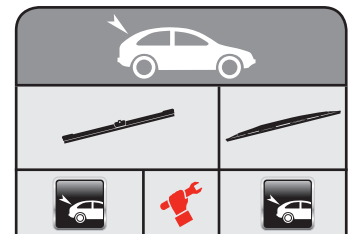

RAINY DAY

RENAULT

ROVER

...RENAULT								
KANGOO Express (FW0/1_)	02/08→							
		RDF58	RDF53	7				RD33
		RDF55	RDF55	8	RD55	RD55		
MASTER III Box (FV)	02/10→				RD65	RD65		
MASTER III Platform/Chassis (EV, HV, UV)	02/10→				RD65	RD65		
MASTER III Bus (JV)	02/11→				RD65	RD65		
TRAFIC II Box (FL)	03/01→				RD60	RD53		RD36 1x
TRAFIC II Bus (JL)	03/01→				RD60	RD53		RD36 1x
TRAFIC II Platform/Chassis (EL)	03/01→				RD60	RD53		
TRAFIC III Box, III Bus, III Platform/Chassis	05/14→							
		RDF65	RDF48	1				
TWINGO I Box (S06_)	03/93→				RD65			
ROVER								
25 (RF)	09/99→06/06				RD45	RD45		RD45 →09/04
		RDF45	RDF45	8				
45 (RT)	02/00→05/05				RD51	RD45		RD45
		RDF50	RDF45	8				
45 Saloon (RT)	02/00→05/05				RD51	RD45		
		RDF50	RDF45	8				
75, Tourer (RJ)	02/99→06/06				RD55	RD55		
		RDF55	RDF55	8				
100 Convertible (XP)	04/94→12/98				RD41	RD41		
200 Coupe (XW)	10/92→06/99				RD45	RD45		RD51
		RDF45	RDF45	8				
200 (RF)	11/95→11/00				RD45	RD45		RD45
		RDF45	RDF45	8				
400 (XW)	04/90→04/95				RD45	RD45		
		RDF45	RDF45	8				
400 Tourer (XW)	09/93→11/98				RD45	RD45		RD36
		RDF45	RDF45	8				

CR1211

CR1211

CR1211

CR1211

CR1202

CR1209

CR1207

CR3003