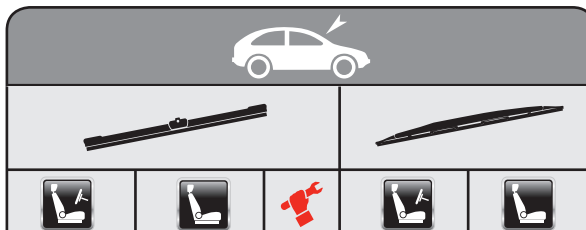

RAINY DAY

NISSAN

...NISSAN										
MAXIMA / MAXIMA QX IV, / MAXIMA QX IV Station Wagon (A32)	03/94→12/00								RD55	RD53
		RDF55	RDF53	8						
MAXIMA / MAXIMA QX V (A33)	04/99→11/03								RD65	RD43
		RDF65	RDF43	8						
MICRA C+C III (K12)	08/05→								RD53	RD45
		RDF53	RDF45	8						
MICRA II (K11)	01/92→02/03								RD51	RD45
		RDF50	RDF45	8						RD45 →06/00
MICRA III (K12)	01/03→06/10								RD53	RD45
		RDF53	RDF45	8						
MICRA IV (K13)	05/10→								RD53	RD36
		RDF53	RDF35	8						
MURANO I (Z50)	08/03→09/08								RD65	RD45
		RDF65	RDF45	8						
MURANO II (Z51)	10/07→09/14								RD65	RD41
		RDF65	RDF40	8						
NOTE (E11)	03/06→								RD60	RD36
		RDF60	RDF35	8						
NOTE (E12)	06/13→								RD60	RD36
		RDF60	RDF35	8						
NP300 NAVARA (D40)	10/04→								RD60	RD48
		RDF60	RDF48	8						
PATHFINDER II (R50)	09/95→12/04								RD55	RD53
		RDF55	RDF53	8						
PATHFINDER III (R51)	01/05→								RD60	RD48
		RDF60	RDF48	8						

CR1211

CR1211

CR1211

CR1211

CR1202

CR1209

CR1207

CR3003