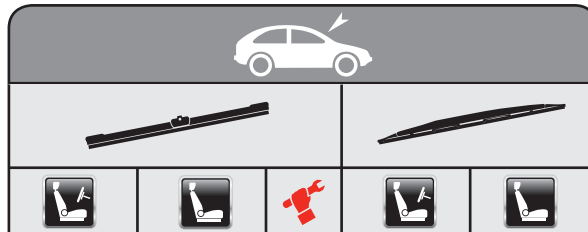

RAINY DAY

BMW

...BMW								
6 Convertible (E64)	04/04→12/10		RDF60	RDF58	3			
			RDF58	RDF60	3			
6 Gran Coupe (F06)	09/11→		RDF65	RDF43	4			
6 Convertible (F12)	03/11→		RDF65	RDF43	4			
6 Coupe (F13)	11/10→		RDF65	RDF43	4			
7 (F01, F02, F03, F04)	06/08→12/15		RDF65	RDF45	4			
i3 (I01)	08/13→		RDF70	RDF53	5			
X1 (E84)	03/09→06/15		RDF60	RDF48	2			
X3 (E83)	01/04→12/11		RDF55	RDF50	8	RD55	RD51	
			RDF65	RDF48	5			
X4 (F26)	04/14→		RDF65	RDF50	5			
X5 (E53)	05/00→12/06		RDF60	RDF55	8	RD60	RD55	RD45
			RDF60	RDF50	5			
X5 (F15, F85)	07/13→		RDF60	RDF50	8			
X6 (E71, E72)	06/07→06/14	→09/11	RDF60	RDF50	5			
		10/11→	RDF60	RDF50	1			
X6 (F16, F86)	08/14→		RDF60	RDF50	8			
Z3 (E36)	10/95→01/03		RDF50	RDF50	8	RD51	RD51	
			RDF50	RDF50	8	RD51	RD51	RD33
Z3 Coupe (E36)	04/97→06/03		RDF50	RDF50	8