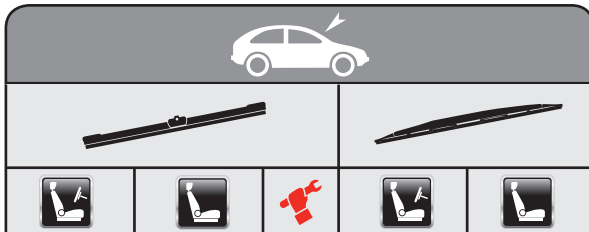

RAINY DAY

VAUXHALL

...VAUXHALL								
ASTRA Mk III (F) Convertible	03/93→03/01							
		RDF45	RDF45	8		RD45	RD45	
ASTRA Mk IV (G) Estate	02/98→05/05							
		RDF50	RDF48	8		RD51	RD48	
ASTRA Mk IV (G) Hatchback	02/98→05/05							
		RDF50	RDF48	8		RD51	RD48	
ASTRA Mk IV (G) Saloon	02/98→05/05							
		RDF50	RDF48	8		RD51	RD48	
ASTRA Mk IV (G) Coupe (F67)	03/00→08/05							
		RDF50	RDF48	8		RD51	RD48	
ASTRA Mk IV (G) Convertible	03/01→10/05							
		RDF50	RDF48	8		RD51	RD48	
ASTRA Mk V (H) Hatchback	01/04→09/09							
		RDF55	RDF45	5				
ASTRA Mk V (H) Estate	08/04→10/10							
		RDF55	RDF45	5				
ASTRA Mk V (H) Sport Hatch	02/05→11/10							
		RDF55	RDF45	5				
ASTRA TwinTop Mk V (H)	09/05→11/10							
		RDF55	RDF45	5				
ASTRA Mk VI (J)	12/09→							
		RDF65	RDF60	1				
ASTRA Mk VI (J) Estate	10/10→							
		RDF65	RDF60	1				
ASTRA Mk VI (J) Saloon	06/12→							
		RDF65	RDF60	1				
ASTRA Mk VII (K)	07/15→							
		RDF70	RDF60	1				
		RDF60	RDF70	1				
ASTRA Mk VII (K) Estate	11/15→							
		RDF70	RDF60	1				
		RDF60	RDF70	1				
CALIBRA	06/90→07/97							
		RDF48	RDF48	8		RD48	RD48	RD48
CASCADA Convertible	02/13→							
		RDF65	RDF60	1