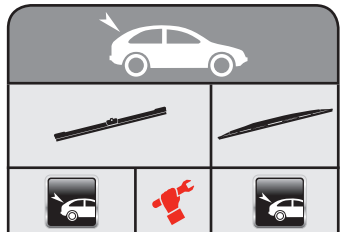

RAINY DAY

...TOYOTA								
AVENSIS (T25_)	04/03→11/08					RD60	RD41	
		RDF60	RDF40	8				RD41
AVENSIS Estate (T25, CDT25_, ZT25_)	04/03→11/08					RD60	RD41	
		RDF60	RDF40	8				
AVENSIS Saloon (T25)	04/03→11/08					RD60	RD41	
		RDF60	RDF40	8				
AYGO (WNB1_, KGB1_)	02/05→					RD65		
AYGO (PAB4_, KGB4_)	05/14→							
x 1		RDF65		2				
CAMRY Station Wagon (_XV1_, CV1_, V10)	06/91→08/97					RD53	RD48	
CAMRY (_CV1_, _XV1_, _V1_)	06/91→09/97					RD51+AK1	RD45+AK1	
CAMRY (_CV2_, _XV2_)	08/96→11/01					RD53	RD48	
CAMRY (MCV3_, ACV3_, _XV3_)	08/01→11/06					RD65	RD48	
		RDF65	RDF48	8				
CAMRY Saloon (_XV4_)	01/06→09/11					RD60	RD51	
		RDF60	RDF50	8				
CARINA E Sportswagon (_T19_)	02/92→09/97					RD53	RD45	RD41
CARINA E (_T19_)	04/92→09/97					RD53	RD45	RD51
CARINA E Saloon (_T19_)	04/92→09/97					RD53	RD45	
CELICA Convertible (AT20_, ST20_)	11/93→08/99					RD53	RD48	
		RDF53	RDF48	8				
CELICA (ST20_, AT20_)	11/93→11/99					RD53	RD48	RD51
CELICA (ZZT23_)	08/99→09/05					RD65	RD41	RD51
		RDF65	RDF40	8				
COROLLA, Compact (_E10_)	06/91→11/99					RD51	RD45	
		RDF50	RDF45	8				
COROLLA Liftback (_E10_)	05/92→04/97					RD51	RD45	RD45
		RDF50	RDF45	8				
COROLLA Wagon (_E10_)	05/92→04/97					RD51	RD45	RD41
COROLLA Wagon (_E11_)	04/97→10/01					RD51	RD45	RD36
		RDF50	RDF45	8				

TOYOTA