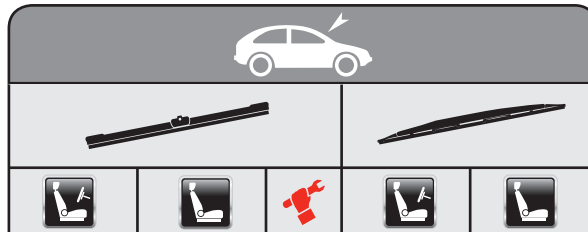

RAINY DAY

OPEL

...OPEL							
AMPERA	11/11→		RDF65	RDF65	1		
ANTARA	05/06→		RDF60	RDF40	8	RD60	RD41
ASTRA GTC J	10/11→		RDF65	RDF65	1		
ASTRA F Estate (51_, 52_)	09/91→01/98		RDF45	RDF45	8	RD45	RD45
ASTRA F Hatchback (53_, 54_, 58_, 59_)	09/91→01/98		RDF45	RDF45	8	RD45	RD45
ASTRA F (56_, 57_)	09/91→09/98		RDF45	RDF45	8	RD45	RD45
ASTRA F Convertible (53_B)	03/93→03/01		RDF45	RDF45	8	RD45	RD45
ASTRA F CLASSIC Hatchback	01/98→08/02		RDF45	RDF45	8	RD45	RD45
ASTRA F CLASSIC Saloon	01/98→08/02		RDF45	RDF45	8	RD45	RD45
ASTRA F CLASSIC Estate	01/98→01/05		RDF45	RDF45	8	RD45	RD45
ASTRA G Estate (F35_)	02/98→12/09		RDF50	RDF48	8	RD51	RD48
ASTRA G Hatchback (F48_, F08_)	02/98→12/09		RDF50	RDF48	8	RD51	RD48
ASTRA G Saloon (F69_)	09/98→12/09		RDF50	RDF48	8	RD51	RD48
ASTRA G Coupe (F07_)	03/00→05/05		RDF50	RDF48	8	RD51	RD48