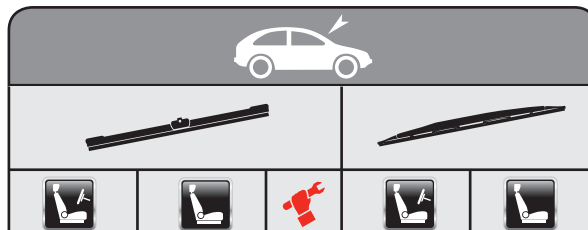

RAINY DAY

FIAT

FORD

...FIAT								
FIORINO Box Body / Estate (225_)	01/07→							
		RDF65	RDF48	7			RD55	RD41
PANDA Van (169_)	03/04→							
PANDA VAN (312_)	02/12→							
		RDF60	RDF38	1				
PUNTO Van (176_)	04/96→02/00						RD55	RD41
PUNTO Van (188_)	02/00→10/09						RD55	RD45
PUNTO Van (199_)	04/08→							
		RDF65	RDF38	2				
SCUDO Box, Platform/Chassis (220_)	02/96→12/06						RD65	RD51
SCUDO Box, Platform/Chassis (270_ / 272_)	01/07→						RD70	RD51
SEICENTO / 600 Van (287_)	01/98→01/10						RD48	RD48
FORD								
FOCUS III Kasten/Schrägheck	02/12→							
		RDF70	RDF70	1				
B-MAX (JK)	10/12→							
		RDF70	RDF65	2				
C-MAX (DM2)	02/07→							
		RDF65	RDF48	2				
C-MAX II (DXA/CB7, DXA/CEU)	12/10→							
		RDF70	RDF65	2				
COUGAR (EC_)	08/98→12/01						RD55	RD51
		RDF55	RDF50	8				RD55
ECOSPORT	09/11→						RD55	RD41
		RDF55	RDF40	8				
ESCORT CLASSIC (AAL, ABL)	10/98→07/00						RD51	RD51
		RDF50	RDF50	8				RD51
ESCORT CLASSIC Turnier (ANL)	02/99→07/00						RD51	RD51
		RDF50	RDF50	8				RD36
ESCORT V (GAL)	07/90→12/92						RD51	RD51
							RD51	RD51
ESCORT V Convertible (ALL)	07/90→12/92						RD51	RD51
ESCORT V Estate (GAL, AVL)	07/90→12/92						RD51	RD51
								RD36
ESCORT VI Estate (GAL)	09/92→01/95						RD51	RD51
		RDF50	RDF50	8				RD36
ESCORT VI (GAL)	09/92→09/96						RD51	RD51
		RDF50	RDF50	8				RD51