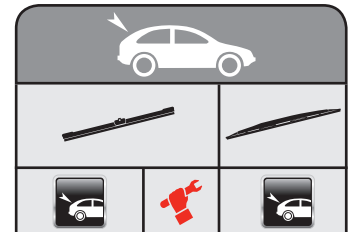

RAINY DAY

MINI

MINI
MITSUBISHI

...MINI								
MINI Convertible (R52)	07/04→11/07					RD45	RD48	
		RDF45	RDF48	8				
MINI Convertible (R57)	10/07→06/15					RD45	RD48	
		RDF45	RDF48	8				
MINI Convertible (F57)	09/15→					RD45	RD48	
		RDF45	RDF48	8				
MINI COUNTRYMAN (R60)	06/10→							
		RDF48	RDF50	2				
MINI Coupe (R58)	12/10→05/15							
		RDF48	RDF50	2				
MINI PACEMAN (R61)	04/12→							
		RDF48	RDF50	2				
MINI Roadster (R59)	02/12→							
		RDF48	RDF50	2				
MINI								
MINI CLUBVAN (R55)	12/12→							
		RDF45	RDF48	7				
MITSUBISHI								
ASX (GA_W_)	02/10→					RD60	RD53	
		RDF60	RDF53	8				
CARISMA (DA_)	07/95→06/06					RD53	RD51	RD51 →02/99
		RDF53	RDF50	8				RD55 03/99→
CARISMA Saloon (DA_)	09/96→06/06					RD53	RD51	
		RDF53	RDF50	8				
COLT CZC Convertible (RG)	05/06→07/09					RD65		
COLT IV (CA_A)	03/92→04/96					RD51	RD43	RD36
		RDF50	RDF43	8				
COLT V (CJ_, CP_)	09/95→09/03					RD53	RD48	RD36
→09/00								
	→09/00	RDF53	RDF48	8				
09/00→						RD53	RD51	
	09/00→	RDF53	RDF50	8				
COLT VI (Z3_A, Z2_A)	10/02→06/12					RD65