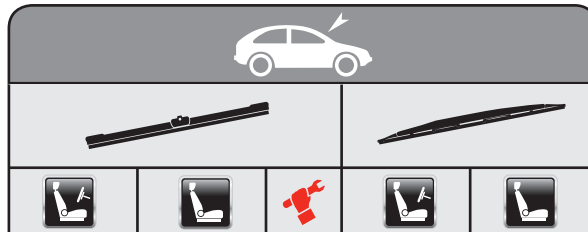

# RAINY DAY

MITSUBISHI

...MITSUBISHI									
LANCER Saloon (CS_A, CTO)	03/00→								
		RDF60	RDF45	8			RD60	RD45	
LANCER Saloon (CY/Z_A)	03/07→								
		RDF60	RDF45	8			RD60	RD45	
LANCER SPORTBACK (CX_A)	10/07→								
		RDF60	RDF45	8			RD60	RD45	
MIRAGE Hatchback (CJ_A)	09/95→07/03								
		RDF53	RDF48	8			RD53	RD48	
MIRAGE Saloon (CK_A)	09/95→07/03								
		RDF53	RDF48	8			RD53	RD48	RD36
MIRAGE Saloon (A10_)	07/13→								
		RDF55	RDF35	8			RD55	RD36	
MIRAGE / SPACE STAR Hatchback (AO_A, A05A, LA)	05/12→								
		RDF55	RDF35	8			RD55	RD36	
OUTLANDER I (CU_W)	03/01→12/06								
		RDF55	RDF45	8			RD55	RD45	
OUTLANDER II (CW_W)	11/06→12/12								
		RDF60	RDF53	8			RD60	RD53	
OUTLANDER III (GG_W, GF_W, ZJ)	08/12→								
		RDF65	RDF45	8			RD65	RD45	
PAJERO/SHOGUN CLASSIC (V2_W)	06/02→								
		RDF50	RDF50	8			RD51	RD51	RD41
PAJERO/SHOGUN (II) (V3_W, V2_W, V4_W)	12/90→10/99								
		RDF48	RDF48	8			RD48	RD48	RD38
PAJERO/SHOGUN Soft Top (II) (V2_W, V4_W)	12/90→04/00								
		RDF48	RDF48	8			RD48	RD48	