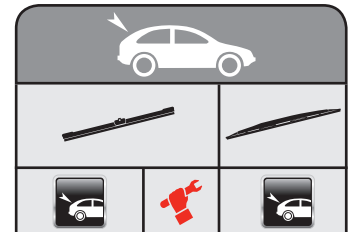

RAINY DAY

KIA

...KIA							
CARENS II (FJ)	07/02→					RD60	RD48
		RDF60	RDF48	8			
CARENS III (UN)	09/06→					RD65	RD41
		RDF65	RDF40	8			
CARENS IV	03/13→					RD70	RD70
		RDF70	RDF70	8			
CARNIVAL / SEDONA I (UP)	06/98→10/01					RD60	RD60
		RDF60	RDF60	8			RD45
CARNIVAL/SEDONA II (GQ)	01/99→					RD60	RD60
		RDF60	RDF60	8			RD45
CARNIVAL / SEDONA III (VQ)	09/05→					RD65	RD41
		RDF65	RDF40	8			
CEE'D Hatchback, SW (ED)	12/06→12/12						
	→06/09	RDF60	RDF45	1			
	07/09→					RD60	RD45
	07/09→	RDF60	RDF45	8			
CEE'D (JD)	05/12→					RD65	RD36
		RDF65	RDF35	8			
CEE'D Sportswagon (JD)	09/12→					RD65	RD36
		RDF65	RDF35	8			
CERATO (LD)	03/04→					RD60	RD41
		RDF60	RDF40	8			
CERATO II, II Saloon (TD)	01/09→					RD60	RD48
		RDF60	RDF48	8			
CERATO KOUP (TD)	01/09→					RD60	RD48
		RDF60	RDF48	8			
CERATO Saloon (LD)	04/04→					RD60	RD41
		RDF60	RDF40	8