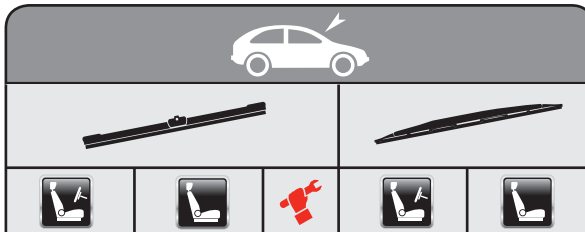

RAINY DAY

ISUZU

IVECO

JAGUAR

...ISUZU						
D-MAX Platform/Chassis	06/12→				RD55	RD48
IVECO						
MASSIF Pickup	10/08→02/11				RD45	RD41
MASSIF Station Wagon	10/08→02/11				RD45	RD41
IVECO						
DAILY CITYS Bus	06/14→					
		RDF60	RDF60	2		
DAILY III Box Body / Estate, III Bus, III Platform/Chassis	11/97→10/09				RD60	RD60
DAILY VI Box Body / Estate, VI Platform/Chassis	03/14→					
		RDF60	RDF60	2		
DAILY LINE Bus	06/14→					
		RDF60	RDF60	2		
DAILY TOURYS Bus	06/14→					
		RDF60	RDF60	2		
MASSIF Single Cab	10/08→02/11				RD45	RD41
JAGUAR						
F-TYPE Convertible, Coupe (QQ6_)	10/12→				RD55	RD53
		RDF55	RDF53	8		
S-TYPE (CCX_)	01/99→12/08				RD55	RD55
→03/02						
	→03/02	RDF55	RDF55	8		
XF, SPORTBRAKE (CC9_)	03/08→04/15					
		RDF60	RDF48	2		
XJ (X300_)	11/94→07/97				RD51	
XJ (NAW_, NBW_)	09/96→05/03				RD53	
XJ (NNA_)	10/09→					
		RDF60	RDF48	2		
XK Convertible, Coupe (QQ6_)	03/06→07/14				RD55	RD53
		RDF55	RDF53	8		
XK 8 Convertible (QDV_)	03/96→07/05				RD53	RD53
		RDF53	RDF53	8		
XK 8 Coupe (QEV_)	03/96→07/05				RD53	RD53
		RDF53	RDF53	8		
X-TYPE, Estate (CF1_)	06/01→12/09				RD55	RD48
		RDF55	RDF48	8