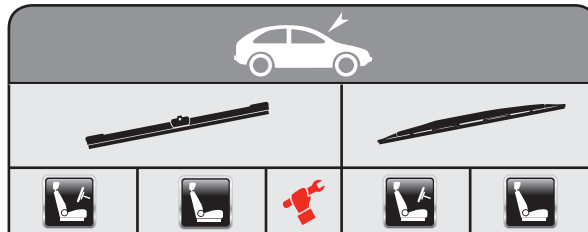

RAINY DAY

PEUGEOT

...PEUGEOT								
307 (3A/C)	08/00→							
→09/04						RD70	RD65	
→09/04						RD65	RD70	
→09/04		RDF70	RDF65	8				
→09/04		RDF65	RDF70	8				
10/04→		RDF70	RDF65	2				
10/04→		RDF65	RDF70	2				
307 Break (3E)	03/02→							
→09/04						RD70	RD65	
→09/04						RD65	RD70	
→09/04		RDF70	RDF65	8				
→09/04		RDF65	RDF70	8				
10/04→		RDF70	RDF65	2				
10/04→		RDF65	RDF70	2				
307 SW (3H)	03/02→							
→09/04						RD70	RD65	
→09/04						RD65	RD70	
→09/04		RDF70	RDF65	8				
→09/04		RDF65	RDF70	8				
10/04→		RDF70	RDF65	2				
10/04→		RDF65	RDF70	2				
307 CC (3B)	10/03→							
		RDF70	RDF60	2				
		RDF60	RDF70	2				
308 (4A, 4C)	09/07→							
		RDF70	RDF65	1				
		RDF65	RDF70	1				
308 CC	04/09→							
		RDF70	RDF65	1				
		RDF65	RDF70	1				
308 II	09/13→							
		RDF60	RDF45	1				
308 SW	09/07→							
		RDF70	RDF65	1				
		RDF65	RDF70	1				
308 SW II	03/14→							
		RDF60	RDF45	1				
405 II (4B)	01/92→11/99					RD55	RD55	
405 II Break (4E)	08/92→10/98					RD55	RD55	RD33 →10/96
406 (8B)	10/95→01/05					RD60	RD55	RD45
		RDF60	RDF55	8				

CR1211

CR1211

CR1211

CR1211

CR1202

CR1209

CR1207

CR3003