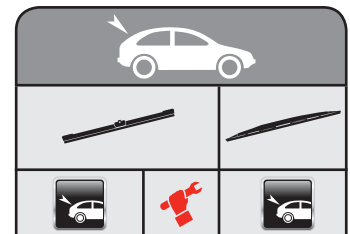

RAINY DAY

...CHEVROLET							
NUBIRA Estate, Saloon	01/05→					RD55	RD48
		RDF55	RDF48	8			
ORLANDO (J309)	12/10→					RD60	RD48
		RDF60	RDF48	8			
REZZO/TACUMA	03/05→					RD60	RD48
		RDF60	RDF48	8			RD38
SPARK ('00)	09/00→12/04					RD53	RD41
		RDF53	RDF40	8			
SPARK ('05)	05/05→					RD55	RD36
		RDF55	RDF35	8			
SPARK (M300) ('09)	12/09→					RD60	RD36
		RDF60	RDF35	8			
TAHOE (B2W)	12/99→12/06					RD55	RD55
		RDF55	RDF55	8			RD41
TRAILBLAZER (KC_)	09/01→12/09					RD55	RD55
		RDF55	RDF55	8			RD41
TRANS SPORT	08/96→09/05					RD60	RD60
		RDF60	RDF60	8			RD41
TRAX	12/12→						
		RDF65	RDF35	1			
VOLT	04/11→						
		RDF65	RDF65	1			
CHRYSLER							
300 C, C Touring (LX)	09/04→					RD55	RD55
		RDF55	RDF55	8			
300 C	09/10→					RD55	RD55
		RDF55	RDF55	8			
300 M (LR)	07/98→09/04					RD60	RD55
		RDF60	RDF55	8			

CHEVROLET

CHRYSLER