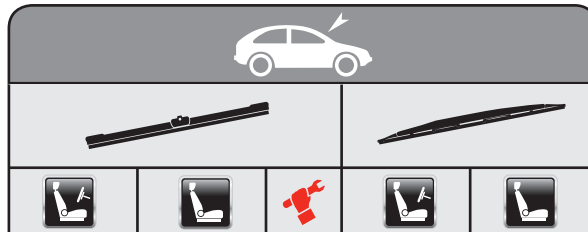

RAINY DAY

DAIHATSU

...DAIHATSU						
CHARADE	05/11→					RD60 RD33
		RDF60	RDF35	8		
CHARADE IV (G200, G202)	01/93→09/00					RD48 RD45 RD38
		RDF48	RDF45	8		
CHARADE IV Saloon (G203)	03/93→					RD48 RD45
		RDF48	RDF45	8		
COPEN (L880_, L881_)	03/02→09/12					RD45 RD41
		RDF45	RDF40	8		
CUORE IV (L501)	08/94→12/99					RD45 RD41
		RDF45	RDF40	8		
CUORE V (L5)	11/96→10/98					RD45 RD41
		RDF45	RDF40	8		
CUORE V (L7_)	10/98→05/03					RD45 RD38
		RDF45	RDF38	8		
CUORE VI (L251, L250_, L260_)	03/03→					RD53
CUORE VII (L275_, L285_, L276_)	12/06→					RD53
CUORE / MIRA III (L201)	08/90→04/95					RD45 RD41
GRAN MOVE (G3)	10/96→					RD51 RD45
HIJET Pickup (_U60)	12/92→05/98					RD41 RD41
HIJET Pickup	04/98→					RD41 RD41
MATERIA (M4_)	10/06→					RD51 RD48
		RDF50	RDF48	8		
MOVE (L6_, L9_)	06/94→09/02					RD43 RD38
SIRION (M1)	04/98→04/05					RD48 RD45 RD33
		RDF48	RDF45	8		
SIRION (M3_)	01/05→					RD51 RD41
		RDF50	RDF40	8		
TERIOS (J1_)	05/97→10/06					RD51 RD36
		RDF50	RDF35	8		

CR1211

CR1211

CR1211

CR1211

CR1202

CR1209

CR1207

CR3003