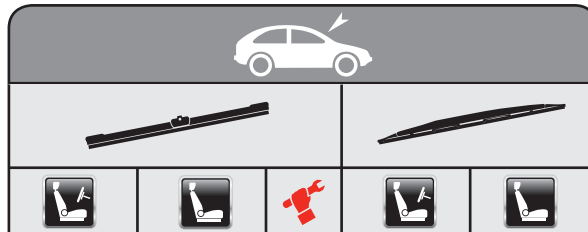

RAINY DAY

HONDA

...HONDA								
CR-V III (RE)	06/06→					RD65	RD43	
		RDF65	RDF43	8				
CR-V IV (RE)	01/12→					RD65	RD41	
		RDF65	RDF40	8				
CRX III (EH, EG)	03/92→12/98					RD51	RD45	
		RDF50	RDF45	8				
CR-Z (ZF1)	06/10→					RD65	RD51	
		RDF65	RDF50	8				
FR-V (BE)	08/04→					RD65	RD48	
		RDF65	RDF48	8				
HR-V (GH)	03/99→					RD51	RD43	
		RDF50	RDF43	8				
HR-V (RU)	11/14→					RD65	RD45	
		RDF65	RDF45	8				
INSIGHT (ZE)	04/00→12/06					RD51	RD45	RD41
		RDF50	RDF45	8				
INSIGHT (ZE_)	04/09→					RD65	RD41	
		RDF65	RDF40	8				
INTEGRA Coupe (DC2, DC4)	07/93→11/01					RD51	RD43	RD48
		RDF50	RDF43	8				
INTEGRA (DC5)	08/01→					RD51	RD45	RD48
		RDF50	RDF45	8				
JAZZ Saloon	05/03→					RD51	RD36	
		RDF50	RDF35	8				
JAZZ II (GD, GE3)	06/01→12/08					RD51	RD38	
		RDF50	RDF38	8				
JAZZ III (GE, GG_, GP_)	10/07→					RD65	RD36	
		RDF65	RDF35	8