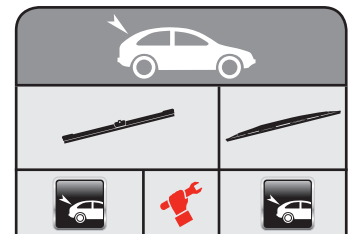

RAINY DAY

TOYOTA

...TOYOTA								
RAV 4 IV (WWA4_, AVA4_, ZSA4_, ALA4_)	12/12→					RD65	RD41	
		RDF65	RDF40	8				
SIENNA (MCL10_)	08/97→12/02					RD60	RD45	
		RDF60	RDF45	8				
SIENNA (MCL2_, GSL2_)	01/03→12/09					RD65	RD48	
		RDF65	RDF48	8				
STARLET (EP91)	01/96→10/99					RD51	RD43	
SUPRA (JZA80)	05/93→07/02					RD53	RD51	
URBAN CRUISER (NSP1_, NLP1_, ZSP1_, NCP11_)	07/07→					RD60	RD36	
		RDF60	RDF35	8				
VERSO (_AUR2_, WAR2_, ZGR2_)	04/09→					RD65	RD41	
		RDF65	RDF40	8				
VERSO S (NLP12_, NCP12_, NSP12_)	11/10→					RD70		
x 1		RDF70		8				
VIOS/YARIS Saloon (ZSP9_, NCP9_)	08/07→					RD60	RD36	
		RDF60	RDF35	8				
YARIS (SCP1_, NLP1_, NCP1_)	01/99→12/05					RD53	RD36	
		RDF53	RDF35	8				
YARIS (SCP9_, NSP9_, KSP9_, NCP9_, ZSP9_)	01/05→					RD60	RD36	
		RDF60	RDF35	8				
YARIS (NHP13_, NSP13_, NCP13_, KSP13_, NLP13_)	12/10→					RD70		
x 1		RDF70		8				
YARIS VERSO (_NLP2_, _NCP2_)	08/99→09/05					RD55	RD41	
		RDF55	RDF40	8			RD41 →11/02	
TOYOTA								
AURIS VAN Box (NDE18_)	03/13→					RD65	RD36	
		RDF65	RDF35	8				
DYNA Platform/Chassis (KD_, LY_, TRY2_, KDY2_, XZU4_, XZU3_)	08/01→					RD51	RD51