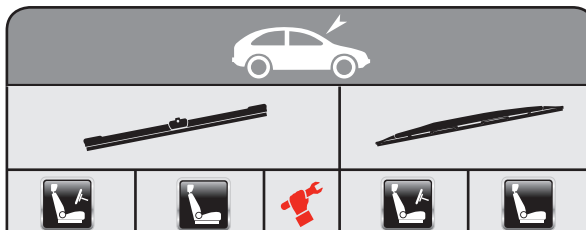

RAINY DAY

NISSAN

...NISSAN							
SERENA (C23M)	07/92→09/01					RD60	RD60
		RDF60	RDF60	8			RD41
SERENA (C24)	06/99→09/05					RD60	RD60
		RDF60	RDF60	8			
SKYLINE (R33)	07/93→12/98					RD51	RD51
		RDF50	RDF50	8			
SKYLINE (R34)	01/98→08/02					RD51	RD51
		RDF50	RDF50	8			
SKYLINE Coupe (R33)	07/93→07/00					RD45	RD45
SKYLINE Coupe (R34)	01/98→02/08					RD51	RD51
		RDF50	RDF50	8			
SKYLINE Coupe (V35)	01/01→08/07					RD51	RD51
		RDF50	RDF50	8			
SUNNY III (N14)	05/90→12/96					RD53	RD48
		RDF53	RDF48	8			
SUNNY III Hatchback (N14)	10/90→07/95					RD53	RD48
		RDF53	RDF48	8			RD51 5 doors
SUNNY III Liftback (N14)	10/90→10/95					RD53	RD48
SUNNY III Traveller (Y10)	11/90→03/00					RD53	RD48
		RDF53	RDF48	8			RD33
TERRANO II (R20)	10/92→09/07					RD53	RD51
		RDF53	RDF50	8			
TIIDA Hatchback	05/04→06/11					RD60	RD36
		RDF60	RDF35	8			
TIIDA Hatchback (C11X)	02/06→12/11					RD60	RD36
		RDF60	RDF35	8			
TIIDA Saloon (SC11X)	02/06→12/12					RD60	RD36
		RDF60	RDF35	8