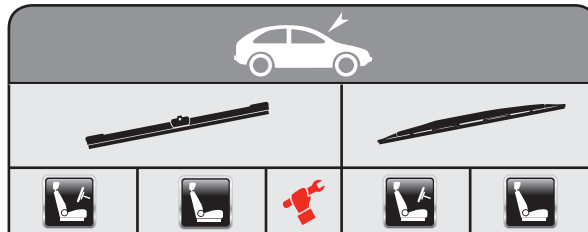

RAINY DAY

CHEVROLET

...CHEVROLET								
CORVETTE ('97)	01/97→12/04					RD55	RD55	
		RDF55	RDF55	8				
CORVETTE (C6)	09/04→					RD53	RD53	
		RDF53	RDF53	8				
CORVETTE Convertible	09/97→09/04					RD55	RD55	
		RDF55	RDF55	8				
CRUZE (J300)	05/09→					RD60	RD45	
		RDF60	RDF45	8				
CRUZE Hatchback (J305)	12/10→					RD60	RD45	
		RDF60	RDF45	8				
EPICA (KL1_)	01/05→					RD53	RD51	
		RDF53	RDF50	8				
EVANDA	03/05→					RD55	RD51	
		RDF55	RDF50	8				
HHR	09/05→12/11							
		RDF45	RDF45	8				
	10/07→					RD45	RD45	
KALOS	03/05→					RD55	RD41	RD38
		RDF55	RDF40	8				
KALOS Saloon	03/05→					RD55	RD41	
		RDF55	RDF40	8				
LACETTI (J200)	03/03→					RD53	RD48	RD45
		RDF53	RDF48	8				
LACETTI Saloon	03/03→					RD53	RD48	
		RDF53	RDF48	8				
LACETTI Estate (J200)	03/05→					RD53	RD48	
		RDF53	RDF48	8				
MATIZ (M200, M250)	03/05→					RD55	RD36	
		RDF55	RDF35	8