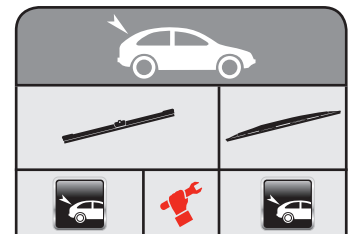

RAINY DAY

...FIAT								
SCUDO Combinato (220_)	02/96→12/06					RD65	RD51	
		RDF65	RDF50	8				
SCUDO (270_, 272_)	01/07→					RD70	RD51	
		RDF70	RDF50	8				
SEDICI (FY_)	06/06→					RD65	RD36	
		RDF65	RDF35	8				
SEICENTO / 600 (187_)	01/98→01/10					RD48	RD48	
		RDF48	RDF48	8				
SIENA (178_)	04/96→12/09					RD55	RD45	
		RDF55	RDF45	8				
SIENA (172_)	09/07→					RD55	RD45	
		RDF55	RDF45	8				
STILO, Multi Wagon (192_)	10/01→11/10					RD55	RD48	
	→05/06							
	→05/06	RDF55	RDF48	8				
	06/06→	RDF55	RDF48	2				
STRADA Pickup (178_)	02/98→					RD45	RD45	
STRADA Pickup (278_)	01/09→					RD55	RD45	
TIPO Saloon (356_)	10/15→							
		RDF65	RDF40	1				
ULYSSE (220_)	06/94→08/02					RD65	RD51	RD41
		RDF65	RDF50	8				
FIAT								
BRAVO Van (198_)	03/08→06/14							
		RDF60	RDF45	1				
DOBLO Cargo (223_)	11/00→					RD55	RD45	
DOBLO Box Body / Estate (263_)	02/10→							
		RDF60	RDF40	1				
DOBLO Platform/Chassis (263_)	02/10→							
		RDF60	RDF40	1				
DUCATO Panorama (290_)	01/90→05/94					RD51	RD51	RD38
DUCATO Box, Bus, Platform/Chassis (230_)	03/94→04/02					RD55	RD55	
DUCATO Box, Bus, Platform/Chassis (244_)	04/02→					RD55	RD55	
DUCATO Box, Bus, Platform/Chassis (250_, 290_)	07/06→							
		RDF65	RDF55	1				

FIAT