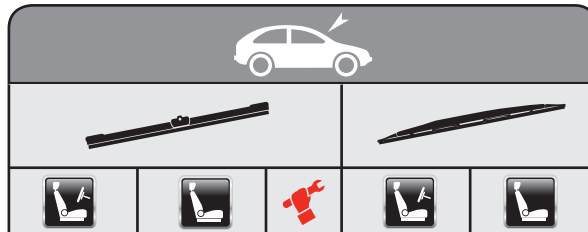

RAINY DAY

...DAEWOO							
MATIZ (KLYA)	09/98→					RD53	RD41
		RDF53	RDF40	8			RD36
MUSSO (FJ)	07/98→					RD51	RD45
		RDF50	RDF45	8			RD36
NEXIA (KLETN)	02/95→08/97					RD45	RD45
		RDF45	RDF45	8			RD45
NEXIA Saloon (KLETN)	02/95→06/08					RD45	RD45
		RDF45	RDF45	8			
NEXIA Saloon	07/08→					RD45	RD45
		RDF45	RDF45	8			
NUBIRA (KLAJ)	04/97→					RD51	RD51
		RDF50	RDF50	8			RD45
NUBIRA Saloon (KLAJ)	04/97→					RD51	RD51
		RDF50	RDF50	8			
NUBIRA Wagon (KLAJ)	04/97→					RD51	RD51
		RDF50	RDF50	8			RD38
NUBIRA Saloon, Wagon (KLAN)	07/03→					RD55	RD48
		RDF55	RDF48	8			
REXTON (GAB_)	04/02→					RD51	RD51
		RDF50	RDF50	8			RD36
REZZO / TACUMA (KLAU)	06/00→					RD60	RD48
		RDF60	RDF48	8			RD38
TICO (KLY3)	02/95→12/00					RD45	RD41
		RDF45	RDF40	8			RD36
DAEWOO							
LUBLIN II Box, II Bus, II Platform/Chassis	04/97→					RD55	RD55
DAIHATSU							
CHARADE (L2_)	03/03→					RD53	

DAEWOO

DAIHATSU