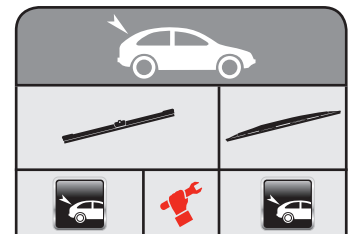

RAINY DAY

...MG							
MG X-POWER	01/03→04/08				RD55	RD55	
		RDF55	RDF55	8			
MG ZR	06/01→04/05				RD45	RD45	
		RDF45	RDF45	8		RD45 →09/04	
MG ZS	07/01→04/05				RD51	RD45	
		RDF50	RDF45	8			
MG ZS Hatchback	07/01→10/05				RD51	RD45	
		RDF50	RDF45	8		RD45	
MG ZT	06/01→07/05				RD55	RD55	
		RDF55	RDF55	8			
MG ZT- T	10/01→07/05				RD55	RD55	
		RDF55	RDF55	8			
MG							
EXPRESS Box	03/03→05/05				RD45	RD45	
						RD45 →09/04	
MINI							
MINI (R50, R53)	06/01→09/06				RD45	RD48	
		RDF45	RDF48	8			
MINI (R56)	11/05→11/13				RD45	RD48	
		RDF45	RDF48	8			
MINI (F56)	12/13→				RD45	RD48	
		RDF45	RDF48	8			
MINI (F55)	07/14→				RD45	RD48	
		RDF45	RDF48	8			
MINI CLUBMAN (R55)	10/06→06/14				RD45	RD48	
	→04/12						
	→04/12	RDF45	RDF48	8			
	05/12→	RDF45	RDF48	7			
MINI CLUBMAN (F54)	11/14→						
		RDF45	RDF48	6