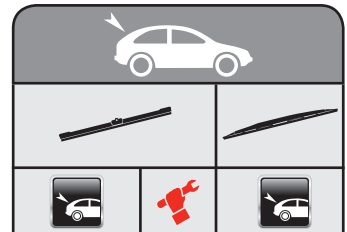

RAINY DAY

ISUZU

IVECO

JAGUAR

...ISUZU						
D-MAX Platform/Chassis	06/12→				RD55	RD48
IVECO						
MASSIF Pickup	10/08→02/11				RD45	RD41
MASSIF Station Wagon	10/08→02/11				RD45	RD41
IVECO						
DAILY CITYS Bus	06/14→					
		RDF60	RDF60	2		
DAILY III Box Body / Estate, III Bus, III Platform/Chassis	11/97→10/09				RD60	RD60
DAILY VI Box Body / Estate, VI Platform/Chassis	03/14→					
		RDF60	RDF60	2		
DAILY LINE Bus	06/14→					
		RDF60	RDF60	2		
DAILY TOURYS Bus	06/14→					
		RDF60	RDF60	2		
MASSIF Single Cab	10/08→02/11				RD45	RD41
JAGUAR						
F-TYPE Convertible, Coupe (QQ6_)	10/12→				RD55	RD53
		RDF55	RDF53	8		
S-TYPE (CCX_)	01/99→12/08				RD55	RD55
→03/02						
	→03/02	RDF55	RDF55	8		
XF, SPORTBRAKE (CC9_)	03/08→04/15					
		RDF60	RDF48	2		
XJ (X300_)	11/94→07/97				RD51	
XJ (NAW_, NBW_)	09/96→05/03				RD53	
XJ (NNA_)	10/09→					
		RDF60	RDF48	2		
XK Convertible, Coupe (QQ6_)	03/06→07/14				RD55	RD53
		RDF55	RDF53	8		
XK 8 Convertible (QDV_)	03/96→07/05				RD53	RD53
		RDF53	RDF53	8		
XK 8 Coupe (QEV_)	03/96→07/05				RD53	RD53
		RDF53	RDF53	8		
X-TYPE, Estate (CF1_)	06/01→12/09				RD55	RD48
		RDF55	RDF48	8