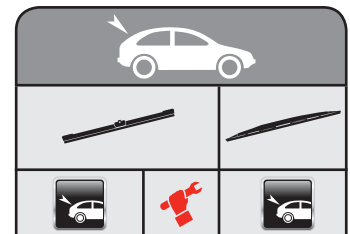

RAINY DAY

...VOLVO								
V50 (MW)	04/04→12/12							
→07/05		RDF65	RDF50	5				RD36
08/05→		RDF65	RDF50	1				
V60	09/10→							
		RDF65	RDF50	1				
V70 I (LV)	11/96→11/00							
		RDF53	RDF53	8		RD53	RD53	RD43
V70 II (SW)	03/00→11/08							
→07/04		RDF60	RDF55	8		RD60	RD55	RD41 →07/03
08/04→		RDF60	RDF55	2				
V70 III (BW)	08/07→							
		RDF65	RDF50	1				
V90 Estate	11/96→12/98							
		RDF53	RDF53	8		RD53	RD53	RD36
XC60	05/08→							
		RDF65	RDF50	1				
XC70 CROSS COUNTRY	10/97→08/07							
→07/04		RDF60	RDF55	8		RD60	RD55	RD41 →07/03
08/04→		RDF60	RDF55	2				
XC70 II	04/07→							
		RDF65	RDF50	1				
XC90 I	10/02→09/14							
→07/04		RDF60	RDF55	8		RD60	RD55	RD41 →07/03
08/04→		RDF60	RDF55	2				
XC90 II	09/14→							
		RDF60	RDF50	1				
VW								
AMAROK (2H_ S1B)	09/10→							
→04/12						RD60	RD55	
→04/12		RDF60	RDF55	8				
05/12→		RDF60	RDF60	6				
BEETLE (5C1)	04/11→							
		RDF53	RDF53	6				
BEETLE Convertible (5C7)	12/11→							
		RDF53	RDF53	6