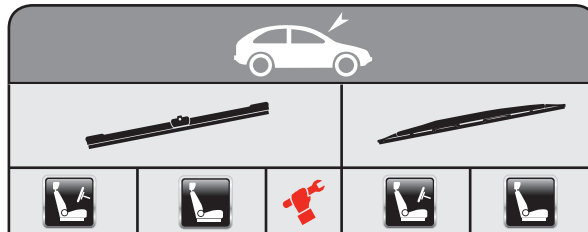

RAINY DAY

FIAT

...FIAT							
DOBLO MPV (263_)	11/09→		RDF60	RDF40	1		
DUNA Saloon	07/91→07/96					RD45	
FREEMONT (JC_, JF_)	08/11→					RD60	RD48
			RDF60	RDF48	8		
GRANDE PUNTO (199_)	10/05→						
			RDF65	RDF38	2		
IDEA (350_)	12/03→					RD55	RD41
	→03/08		RDF55	RDF40	8		
	→03/08		RDF58	RDF38	1		
	04/08→						
LINEA (323_)	06/07→						
			RDF65	RDF38	2		
MAREA, Weekend (185_)	09/96→12/07					RD55	RD48
			RDF55	RDF48	8		
MULTIPLA (186_)	04/99→06/10					RD60	RD55
	→04/06		RDF60	RDF55	8		
	→04/06		RDF60	RDF55	2		
	05/06→						
PALIO (178BX)	04/96→					RD55	RD45
			RDF55	RDF45	8		
PALIO Weekend (178_)	04/96→					RD55	RD45
			RDF55	RDF45	8		
PANDA (169_)	09/03→					RD55	RD41
			RDF55	RDF40	8		
PANDA (312_, 319_)	02/12→						
			RDF60	RDF38	1		
PUNTO, Convertible (176_)	09/93→06/00					RD55	RD41
			RDF55	RDF40	8		
PUNTO (188_)	09/99→03/12					RD55	RD45
			RDF55	RDF45	8		
PUNTO, EVO (199_)	07/08→						
			RDF65	RDF38	2		
QUBO (225_)	02/08→						
			RDF65	RDF48	7