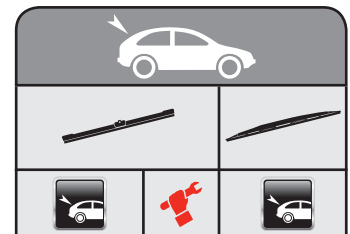

RAINY DAY

MERCEDES-BENZ

...MERCEDES-BENZ									
CLA Coupe (C117)	01/13→		RDF60	RDF48	2				
CLA Shooting Brake (X117)	01/15→		RDF60	RDF48	2				
CLS (C219)	10/04→02/11		RDF65	RDF65	5				
CLS (C218)	01/11→		RDF60	RDF60	5 & 4				
	→02/13		RDF60	RDF60	1				
	03/13→		RDF60	RDF60					
CLS Shooting Brake (X218)	10/12→		RDF60	RDF60	5 & 4				
	→02/13		RDF60	RDF60	1				
	03/13→		RDF60	RDF60					
E-CLASS (W211)	03/02→03/09		RDF65	RDF65	5				
E-CLASS T-Model (S211)	03/03→07/09		RDF65	RDF65	5				RD41 →03/06
E-CLASS (W212)	01/09→		RDF60	RDF60	5 & 4				
	→02/13		RDF60	RDF60	1				
	03/13→		RDF60	RDF60					
E-CLASS Coupe (C207)	01/09→		RDF60	RDF60	5 & 4				
	→02/13		RDF60	RDF60	1				
	03/13→		RDF60	RDF60					
E-CLASS T-Model (S212)	08/09→		RDF60	RDF60	5 & 4				
	→02/13		RDF60	RDF60	1				
	03/13→		RDF60	RDF60					
E-CLASS Convertible (A207)	01/10→		RDF60	RDF60	5 & 4				
	→02/13		RDF60	RDF60	1				
	03/13→		RDF60	RDF60					
G-CLASS (W461)	02/90→		RDF40	RDF40	8	RD41	RD41		RD41
GLA-CLASS (X156)	12/13→		RDF60	RDF48	2				
GL-CLASS (X164)	09/06→		RDF70	RDF53	2				
GL-CLASS (X166)	07/12→		RDF65	RDF58	2				
GLE Coupe (C292)	03/15→		RDF65	RDF58	2				
GLE (W166)	04/15→		RDF65	RDF58	2				
GLK-CLASS (X204)	06/08→		RDF55	RDF45	5