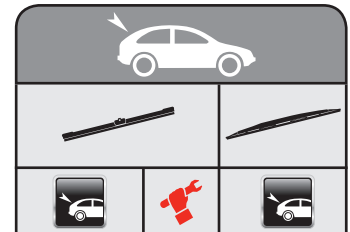

RAINY DAY

SUZUKI

SUZUKI								
ALTO (HA11)	11/93→09/98					RD48	RD43	RD33
		RDF48	RDF43	8				
ALTO (HA12, HA23)	10/98→08/04					RD48	RD43	RD33
		RDF48	RDF43	8				
ALTO (HA24)	09/04→					RD45	RD41	
		RDF45	RDF40	8				
ALTO (HA25, HA35)	01/09→					RD55	RD36	
		RDF55	RDF35	8				
BALENO Hatchback (EG)	03/95→05/02					RD51	RD45	RD38
		RDF50	RDF45	8				
BALENO (EG)	03/95→12/09					RD51	RD45	
		RDF50	RDF45	8				
BALENO Estate (EG)	08/96→05/02					RD51	RD45	RD36
		RDF50	RDF45	8				
CAPPUCINO (EA)	02/92→08/98					RD45	RD41	
		RDF45	RDF40	8				
CARRY Pickup (FD)	10/00→					RD38	RD38	
		RDF38	RDF38	8				
CELERIO	03/14→					RD53	RD36	
		RDF53	RDF35	8				
GRAND VITARA I Convertible (GT)	03/98→09/05					RD48	RD48	
		RDF48	RDF48	8				
GRAND VITARA I (FT)	03/98→08/06					RD48	RD48	RD38
		RDF48	RDF48	8				
GRAND VITARA II (JT)	04/05→					RD48	RD48	
		RDF48	RDF48	8				
IGNIS (FH)	10/00→12/05					RD48	RD45	RD36
		RDF48	RDF45	8				

CR1211

CR1211

CR1211

CR1211

CR1202

CR1209

CR1207

CR3003