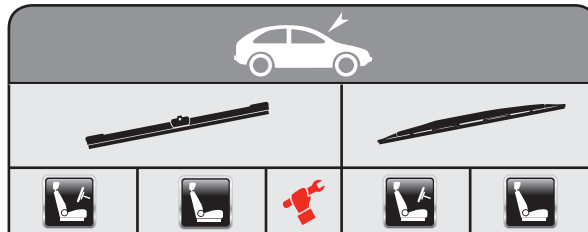

RAINY DAY

RENAULT

...RENAULT						
MEGANE II (BMO/1_, CMO/1_) →10/05	11/02→01/11				RD60	RD45
→10/05		RDF60	RDF45	8		
11/05→		RDF60	RDF45	7		
MEGANE II Estate (KMO/1_) →10/05	08/03→08/12				RD60	RD45
→10/05		RDF60	RDF45	8		
11/05→		RDF60	RDF45	7		
MEGANE II Coupé-Cabriolet (EMO/1_) →10/05	09/03→12/09				RD60	RD45
→10/05		RDF60	RDF45	8		
11/05→		RDF60	RDF45	7		
MEGANE II Saloon (LMO/1_) →10/05	09/03→				RD60	RD45
→10/05		RDF60	RDF45	8		
11/05→		RDF60	RDF45	7		
MEGANE III Coupe (DZO/1_) 	11/08→	RDF60	RDF40	7		
MEGANE III Grandtour (KZO/1_) 	11/08→	RDF60	RDF40	7		
MEGANE III Hatchback (BZO_) 	11/08→	RDF60	RDF40	7		
MEGANE IV (B9A/M_) 	11/15→	RDF60	RDF45	7		
MODUS / GRAND MODUS (F/JPO_) 	09/04→	RDF70	RDF65	5		
		RDF65	RDF70	5		
SANDERO/STEPWAY I 	11/07→				RD51	RD51
		RDF50	RDF50	8		
SANDERO/STEPWAY II →02/15	11/13→				RD55	RD51
→02/15		RDF55	RDF50	8		
03/15→		RDF55	RDF48	7		
SCÉNIC I (JAO/1_) 	09/99→09/03				RD60	RD41
		RDF60	RDF40	8		
SCÉNIC II (JMO/1_) 01/05→	06/03→	RDF65	RDF55	7		
01/05→		RDF55	RDF65	7		

CR1211

CR1211

CR1211

CR1211

CR1202

CR1209

CR1207

CR3003