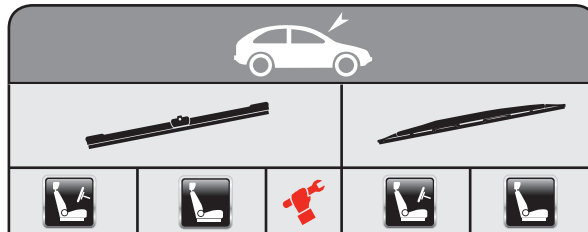

RAINY DAY

MITSUBISHI

NISSAN

...MITSUBISHI							
SPACE WAGON (N9_W, N8_W)	10/98→12/04					RD65	RD41
		RDF65	RDF40	8			RD38
MITSUBISHI							
ASX Van (GA_W_)	06/10→					RD60	RD53
		RDF60	RDF53	8			
CANTER Platform/Chassis (FB4_, FE4_)	09/92→09/96					RD45	RD45
CANTER Platform/Chassis (FB6_, FE5_, FE6_)	10/93→10/02					RD51	RD51
CANTER Platform/Chassis (FB_, FE_, FG_)	08/01→					RD51	RD51
L 200 Platform/Chassis (K6_T, K7_T)	01/96→12/06					RD48	RD48
L 300 II Platform/Chassis (P1_T)	04/94→04/00					RD45	RD45
L 400 / SPACE GEAR Bus (PD_W, PC_W, PA_V, PB_V, PA_W)	06/94→04/07					RD65+AK1	RD65+AK1
L 400 Box (PD_W, PC_W, PB_V, PA_W, PA_V)	12/94→04/07					RD65+AK1	RD65+AK1
OUTLANDER II Van (CW_W)	12/06→11/12					RD60	RD53
		RDF60	RDF53	8			
OUTLANDER III Van (GF_W, GG_W)	04/13→					RD65	RD45
		RDF65	RDF45	8			
PAJERO/SHOGUN Box (IV) (V90, V80)	11/06→					RD55	RD51
		RDF55	RDF50	8			
NISSAN							
100 NX (B13)	03/90→01/96					RD53	RD48
200 SX (S14)	10/93→12/99					RD53	RD51
		RDF53	RDF50	8			RD45
350 Z Coupe (Z33)	09/02→					RD51	RD45
		RDF50	RDF45	8			RD45
350 Z Roadster (Z33)	10/03→					RD51	RD45
		RDF50	RDF45	8			
370 Z Coupe, Z Roadster (Z34)	01/09→					RD60	RD48
		RDF60	RDF48	8			

CR1211

CR1211

CR1211

CR1211

CR1202

CR1209

CR1207

CR3003