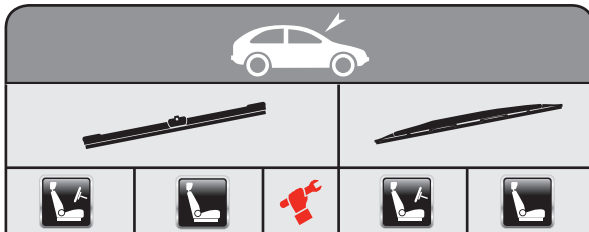

RAINY DAY

...TOYOTA								
AVENSIS (T25_)	04/03→11/08					RD60	RD41	
		RDF60	RDF40	8				RD41
AVENSIS Estate (T25, CDT25_, ZT25_)	04/03→11/08					RD60	RD41	
		RDF60	RDF40	8				
AVENSIS Saloon (T25)	04/03→11/08					RD60	RD41	
		RDF60	RDF40	8				
AYGO (WNB1_, KGB1_)	02/05→					RD65		
AYGO (PAB4_, KGB4_)	05/14→							
x 1		RDF65		2				
CAMRY Station Wagon (_XV1_, CV1_, V10)	06/91→08/97					RD53	RD48	
CAMRY (_CV1_, _XV1_, _V1_)	06/91→09/97					RD51+AK1	RD45+AK1	
CAMRY (_CV2_, _XV2_)	08/96→11/01					RD53	RD48	
CAMRY (MCV3_, ACV3_, _XV3_)	08/01→11/06					RD65	RD48	
		RDF65	RDF48	8				
CAMRY Saloon (_XV4_)	01/06→09/11					RD60	RD51	
		RDF60	RDF50	8				
CARINA E Sportswagon (_T19_)	02/92→09/97					RD53	RD45	RD41
CARINA E (_T19_)	04/92→09/97					RD53	RD45	RD51
CARINA E Saloon (_T19_)	04/92→09/97					RD53	RD45	
CELICA Convertible (AT20_, ST20_)	11/93→08/99					RD53	RD48	
		RDF53	RDF48	8				
CELICA (ST20_, AT20_)	11/93→11/99					RD53	RD48	RD51
CELICA (ZZT23_)	08/99→09/05					RD65	RD41	RD51
		RDF65	RDF40	8				
COROLLA, Compact (_E10_)	06/91→11/99					RD51	RD45	
		RDF50	RDF45	8				
COROLLA Liftback (_E10_)	05/92→04/97					RD51	RD45	RD45
		RDF50	RDF45	8				
COROLLA Wagon (_E10_)	05/92→04/97					RD51	RD45	RD41
COROLLA Wagon (_E11_)	04/97→10/01					RD51	RD45	RD36
		RDF50	RDF45	8				

TOYOTA