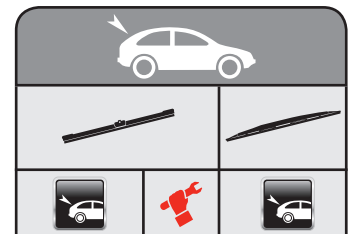

RAINY DAY

PORSCHE

Model	Year Range	Front Wiper	Rear Wiper	Blade Length (mm)	Blade Length (mm)	Blade Length (mm)
718 BOXSTER (982)	04/16→	RDF53	RDF58	6		
911 (993)	10/93→09/97				RD36	RD36
	→08/95	RDF35	RDF35	8		RD38
	09/95→	RDF45	RDF40	8	RD45	RD41
911 (996)	09/97→08/05				RD55	RD53
		RDF55	RDF53	8		RD55
911 (997)	07/04→12/12				RD55	RD53
		RDF55	RDF53	8		
911 (991)	12/11→	RDF53	RDF58	6		
911 Convertible (993)	07/94→09/97				RD45	RD41
		RDF45	RDF40	8		
911 Convertible (996)	02/98→08/05				RD55	RD53
		RDF55	RDF53	8		
911 Convertible (997)	04/05→12/12				RD55	RD53
		RDF55	RDF53	8		
911 Convertible (991)	03/12→	RDF53	RDF58	6		
911 Speedster (964)	08/92→06/94				RD33	RD33
911 Targa (993)	01/94→09/97				RD45	RD41
		RDF45	RDF40	8		
911 Targa (996)	12/01→08/05				RD55	RD53
		RDF55	RDF53	8		RD55
911 Targa (997)	07/06→12/12				RD55	RD53
		RDF55	RDF53	8		
911 Targa (991)	05/14→	RDF53	RDF58	6		
968	06/91→11/95				RD45	RD45
		RDF45	RDF45	8		RD51

PORSCHE