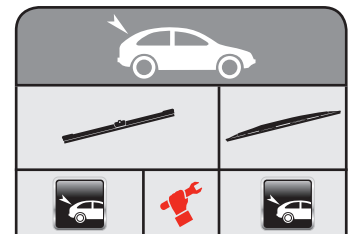

RAINY DAY

...BMW							
Z4 (E85)	02/03→12/09					RD53	RD51
		RDF53	RDF50	8			
Z4 Coupe (E86)	03/06→01/09					RD53	RD51
		RDF53	RDF50	8			
Z4 ROADSTER (E89)	05/09→					RD55	RD51
		RDF55	RDF50	8			
Z8 (E52)	06/00→06/03					RD53	RD53
		RDF53	RDF53	8			
CHEVROLET							
ALERO	03/99→09/04					RD55	RD43
		RDF55	RDF43	8			
AVEO Saloon (T200)	01/03→12/08					RD55	RD41
03/06→							
AVEO Hatchback, Saloon (T250, T255)	05/05→					RD55	RD41
		RDF55	RDF40	8			
AVEO Hatchback, Saloon (T300)	03/11→						
		RDF65	RDF38	2			
BLAZER S10 ('93)	10/93→09/05					RD51	RD51
		RDF50	RDF50	8			RD36
BLAZER S10 ('96)	08/96→12/10					RD51	RD51
		RDF50	RDF50	8			RD36
CAMARO ('92)	12/92→12/02					RD60	RD60
		RDF60	RDF60	8			
CAMARO ('09)	02/09→12/15						
		RDF60	RDF53	8			
CAMARO Convertible ('92)	10/92→12/02					RD60	RD60
		RDF60	RDF60	8			
CAMARO Convertible ('11)	01/11→						
		RDF60	RDF53	8			
CAPTIVA (C100, C140)	06/06→					RD60	RD41
		RDF60	RDF40	8			

BMW
CHEVROLET