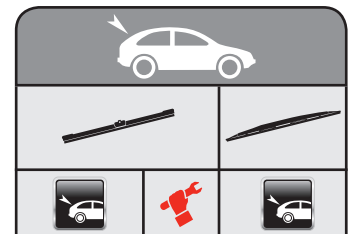

# RAINY DAY

...DAIHATSU							
TERIOS (J2_)	11/05→					RD53	RD45
		RDF53	RDF45	8			
TREVIS	06/06→					RD51	RD41
		RDF50	RDF40	8			
YRV (M2)	02/01→					RD53	RD36
		RDF53	RDF35	8			
DAIHATSU							
EXTOL Bus (S22_, S23_)	07/00→11/11					RD48	RD41
EXTOL Box	07/00→					RD48	RD41
HIJET Box, Bus (S85)	12/92→					RD41	RD38
FIAT							
500, C (312_)	10/07→						
		RDF60	RDF35	1			
500L (199_)	09/12→						
		RDF60	RDF38	1			
500X (334_)	09/14→						
		RDF65	RDF35	1			
BARCETTA (183_)	03/95→05/05					RD48	RD48
		RDF48	RDF48	8			
BRAVA (182_)	10/95→06/03					RD55	RD48
		RDF55	RDF48	8			
BRAVO I (182_)	10/95→10/01					RD55	RD48
		RDF55	RDF48	8			
BRAVO II (198_)	11/06→						
		RDF60	RDF45	1			
CINQUECENTO (170_)	07/91→07/99					RD48	RD48
		RDF48	RDF48	8			
COUPE (175_)	11/93→08/00					RD53	RD48
		RDF53	RDF48	8			RD51
CROMA (194_)	06/05→						
		RDF60	RDF40	5			
DOBLO MPV (119_, 223_)	03/01→					RD55	RD45
		RDF55	RDF45	8			