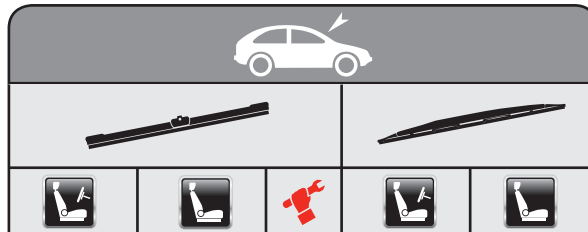

RAINY DAY

SUZUKI

TOYOTA

...SUZUKI							
WAGON R+ (EM)	10/97→10/00					RD51	RD45
		RDF50	RDF45	8			
WAGON R+ (MM)	05/00→					RD51	RD45
		RDF50	RDF45	8			RD33
X-90 (EL)	09/95→12/97					RD43	RD45
		RDF43	RDF45	8			
XL7 (JC)	09/06→12/09					RD48	RD48
		RDF48	RDF48	8			
SUZUKI							
CARRY Box	10/95→03/99					RD33	RD33
CARRY Box (FD)	02/99→					RD38	RD38
TOYOTA							
4 RUNNER (KZN18_, VZN18_, RZN18_)	11/95→11/02					RD43	RD43
							RD36
AURIS (NRE15_, ZZE15_, ADE15_, ZRE15_, NDE15_)	10/06→09/12					RD65	RD41
		RDF65	RDF40	8			
AURIS (ZWE18_, NZE18_, ZRE18_)	10/12→					RD65	RD36
		RDF65	RDF35	8			
AURIS TOURING SPORTS (ADE18_, ZWE18_, ZRE18_)	07/13→					RD65	RD36
		RDF65	RDF35	8			
AVENSIS (_T22_, ZT22_)	09/97→02/03					RD53	RD45
		RDF53	RDF45	8			
AVENSIS Liftback (_T22_, ST22_)	09/97→02/03					RD53	RD45
		RDF53	RDF45	8			RD51
AVENSIS Station Wagon (_T22_, ZT22_)	09/97→02/03					RD53	RD45
		RDF53	RDF45	8			RD36
AVENSIS VERSO (_CLM2_, _ACM2_)	08/01→11/09					RD65	RD41
		RDF65	RDF40	8