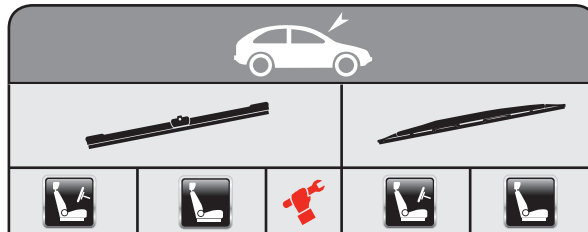

RAINY DAY

HYUNDAI

INFINITI

...HYUNDAI							
H-1 Cargo / iLoad, Travel / i800 (TQ)	02/08→				RD60	RD51	
H100 Bus (P)	07/93→10/04				RD45	RD45	RD41
H100 Box, Platform/Chassis	07/93→12/04				RD45	RD45	
H350 Box, Bus, Platform/Chassis	04/15→				RD65	RD60	
HIGHWAY VAN	03/00→03/04				RD65	RD51	RD41
PORTER Bus	07/94→04/04				RD45	RD45	RD41
PORTER Box	07/94→				RD45	RD45	RD41
							RD41
PORTER Platform/Chassis	05/04→				RD45	RD45	
INFINITI							
EX	09/07→				RD60	RD41	
		RDF60	RDF40	8			
FX ('02)	09/02→				RD55	RD51	
		RDF55	RDF50	8			
FX ('08)	10/08→				RD60	RD48	
		RDF60	RDF48	8			
G Saloon ('02)	10/02→				RD65	RD43	
		RDF65	RDF43	8			
G Saloon ('07)	01/07→				RD65	RD41	
		RDF65	RDF40	8			
G Convertible, Coupe	09/07→				RD65	RD41	
		RDF65	RDF40	8			
G20	01/90→12/97				RD51	RD48	
		RDF50	RDF48	8			
I30	01/97→				RD55	RD51	
		RDF55	RDF50	8			
M (Y51)	03/10→				RD65	RD48	
		RDF65	RDF48	8			
Q30	11/15→						
		RDF60	RDF48	2