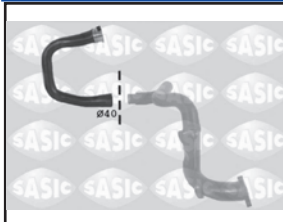

OPEL Corsa D

1.3 CDTi /FAP Z13DTJ