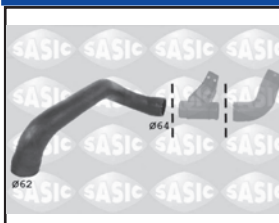

MERCEDES Sprinter

2.1 CDi /4WD -06/06 611981/987
2.7 CDi /4WD -06/06 612981