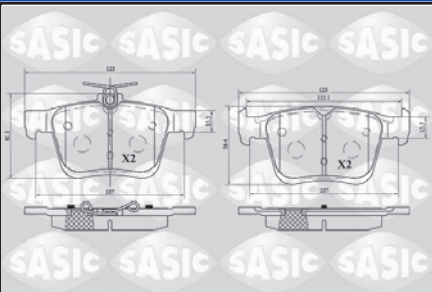

Brake pads

6216075

OE 5Q0698451N

VVA 25008/25010 ATE Ep. / Th. 16.1mm Disques / Discs 272x10

Sans témoin d'usure / without wear indicator

TT Elec. /All models PR 1KE 1KR 2EG 2EJ

Direction assistée

Power steering