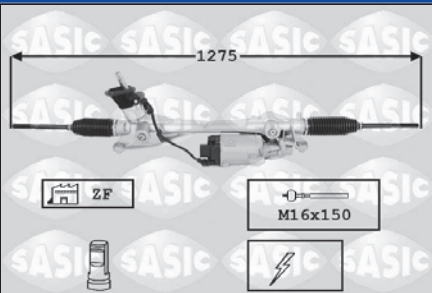

7176063

OE 5Q1423055GX

Avec bielles Sans rotule / with rods Without tie rod end

Pignon avec plats / Pinion with flats

TT Elec. /All models Conduite à G / Left Hand drive

PR 1N3 1N5

Bras de susp. AV G sup.

L front upper track control arm