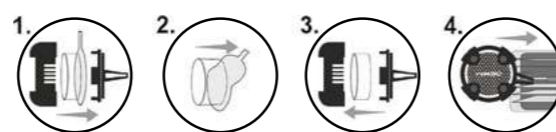

Об'єм: 6 мл

SONIC INDIVIDUAL HANGER

Ароматизатор повітря, виконаний у насиченому та оригінальному дизайні, встановлюється на решітку дефлектора в салоні автомобіля. Соковиті, свіжі, солодкі, екзотичні парфумовані аромати в міцному упакованні залишать приємне відчуття від кожної подорожі.

Артикул	Назва аромату
531 150	Anti Tobacco Антитабак
531 180	Apple Яблуко
531 120	Black Ice Блек Айс
531 080	Bubble Gum Бабл Гам
531 060	Cherry Вишня
531 130	New Car Нова Машина
533 200	Peach Персик
531 070	Strawberry Полуниця
531 050	Vanilla Ваніль
531 030	Red Berry Червона ягода