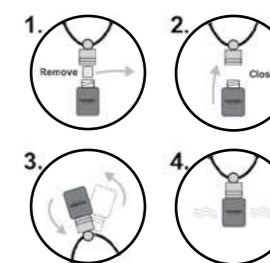

EXCLUSIVE BAG

INDIVIDUAL PACKAGING

Ексклюзивний ароматизатор повітря підвіска-саше з полімерними кульками, виконана у стильному та лаконічному дизайні. Лійка містить сім ароматів, які допоможуть створити атмосферу розкоші у салоні вашого авто!

EXCLUSIVE BAG

MIX DISPLAY **30шт**
500 023

Артикул	Назва аромату	
530 620	Black	Блек
530 580	Diamond	Даймонд
530 570	Gold	Голд
530 600	Platinum	Платіnum
530 590	Royal	Роял
530 610	Silver	Сільвер
531 560	White	Вайт

EXCLUSIVE WOOD

INDIVIDUAL PACKAGING

Ексклюзивний ароматизатор повітря в елегантній скляній пляшці з дерев'яною пробкою – це не лише приємний запах, а й стильний аксесуар. Вісім витончених ароматів будуть дарувати свіжість протягом тривалого часу.

Об'єм: 6 мл