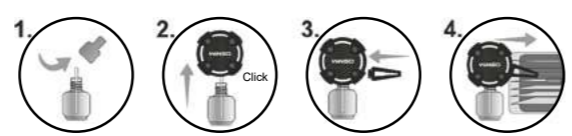

TWEETER

INDIVIDUAL HANGER

Ароматизатор повітря, виконаний у насиченому та оригінальному дизайні, встановлюється на вентиляційний отвір. Соковиті, свіжі, солодкі, екзотичні парфумовані аромати в міцному упакованні залишать приємне відчуття від кожної подорожі.

Об'єм: 8 мл