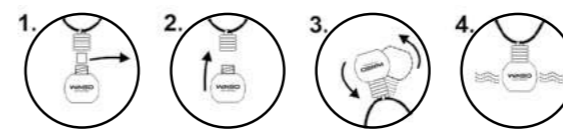

## HAPPY WOOD

Об'єм: 5,5 мл

Мікс стильних ароматизаторів повітря, які містять в собі палітру з 20 яскравих ароматів. Надають тривале відчуття свіжості та є чудовими аксесуарами, які урізноманітнить інтер'єр вашого авто.