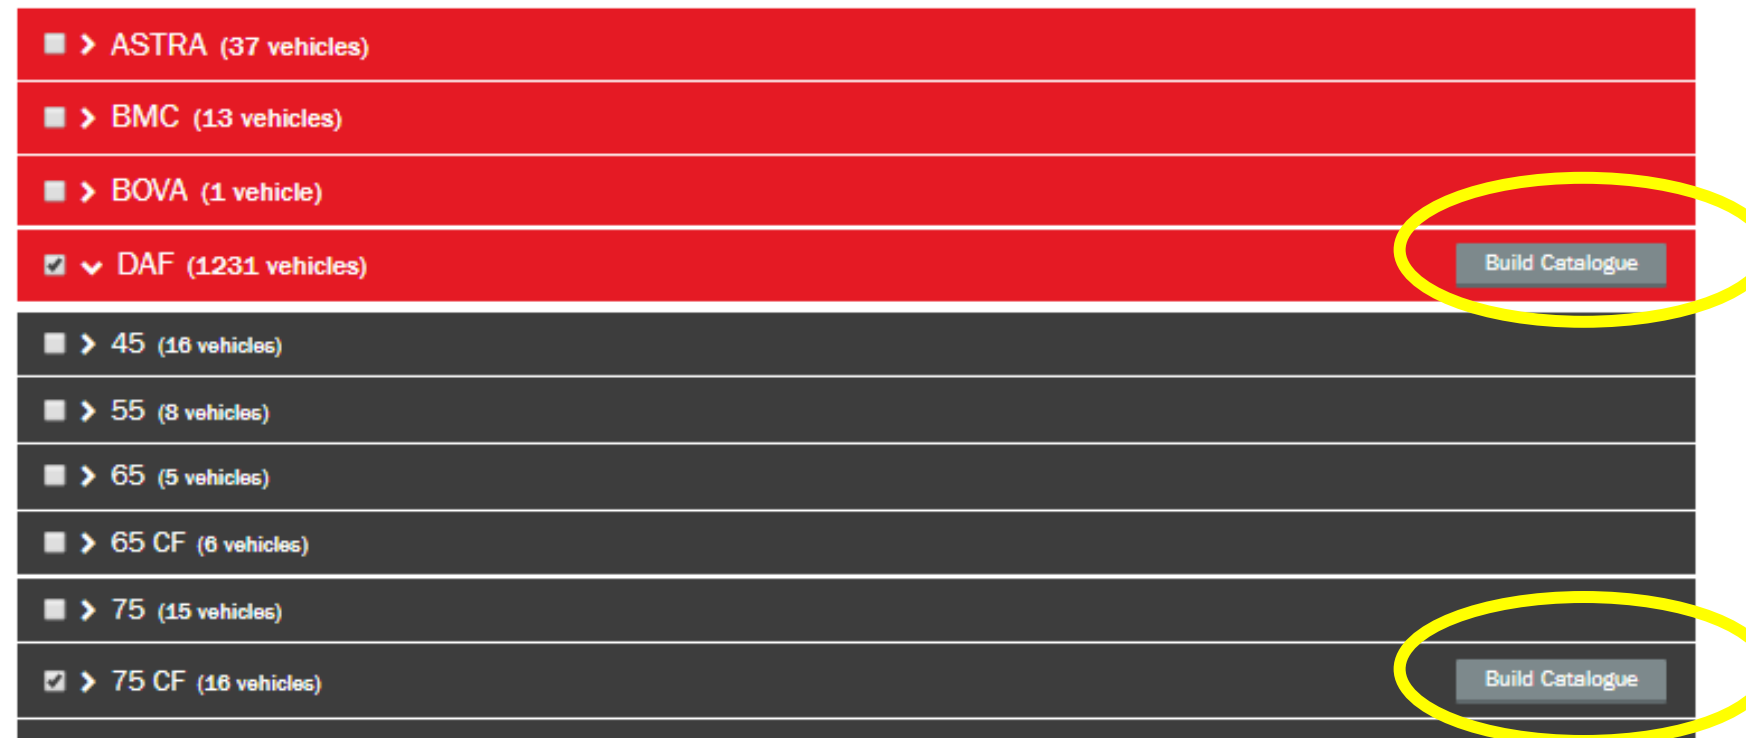

КОНСТРУКТОР КАТАЛОГА ДЛЯ КОММЕРЧЕСКОГО ТРАНСПОРТА