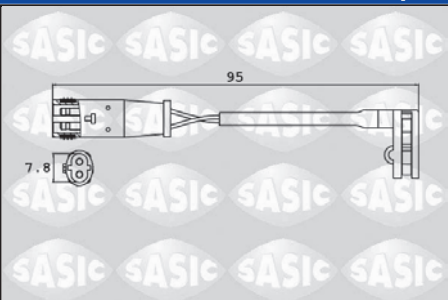

...Suite
6236008

Capteur plaquettes de frein

Brake pads sensor

OE 2205401517 L = 95mm

MERCEDES Vito

2.1 CDi /4WD	10/03-
2.2 CDi /FAP /4WD	10/03-
3.0 CDi /FAP	10/03-
3.0i 18v.	10/03-
3.2i 18v.	10/03-
3.5i 24v.	10/03-
3.7i 18v.	10/03-

VOLKSWAGEN Crafter

2.0 TDi FAP 28 30 32 35	PR 0WC 0WL	-12/16
2.5 TDi /FAP 28 30 32 35	PR 0WC 0WL	-12/16
2.5 TDi /FAP 50	PR 0WF	-06/06

AV OU AR
FRONT or REAR