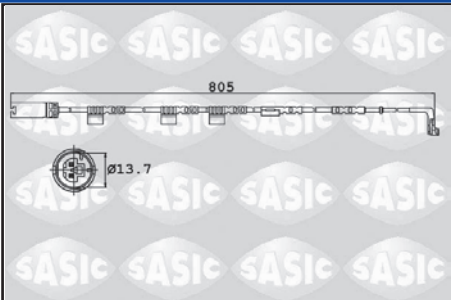

6236014

Capteur plaquettes de frein

Brake pads sensor

AV
FRONT

OE 34356783230

L = 805mm

MINI Mini Cab. R57 03/09-05/15

1.6i 16v. One Cooper -08/10

MINI Mini Clubman R55 08/07-05/14

1.4i 16v. One -08/10

1.6 D FAP One Cooper -08/10

1.6i 16v. One Cooper -08/10

MINI Mini R56 09/06-11/13

1.4i 16v. One /GPL -08/10

1.6 D FAP One Cooper -08/10

1.6i 16v. Cooper -08/10

6236015