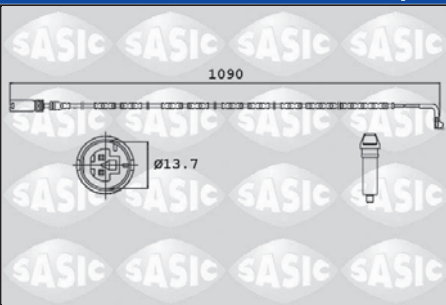

...Suite
6236001

Capteur plaquettes de frein

Brake pads sensor

OE 34356789445 L = 1090mm

AR
REAR

BMW Série 3 E90

1.6i /16v. 316
2.0 D /FAP 316 318
2.0 D /FAP 320 /4WD Sauf / Except performance
2.0 TD 320
2.0i 16v. 318 320
2.5i 24v. 323
2.5i 24v. 325 /4WD
3.0 D 325 /FAP
3.0 D 330 /FAP /4WD
3.0 D 335
3.0i 24v. 325 /4WD
3.0i 24v. 328
3.0i 24v. 330 /4WD
3.0i Turbo 335 /4WD
4.0i M3
4.4i M3

BMW Série 3 E91

2.0 D 318 /FAP
2.0 D 320 /FAP /4WD Sauf / Except performance
2.0 TD 320 /FAP /4WD
2.0i 16v. 318 320
2.5i 24v. 323
2.5i 24v. 325 /4WD
3.0 D 325
3.0 D 330 /FAP /4WD
3.0 D 335
3.0i 24v. 325 /330 /4WD
3.0i Turbo 335 /4WD

BMW Série 3 E92

1.6i 16v. 316
2.0 D 320 /FAP /4WD
2.0i 16v. 320
2.5i 24v. 323 /325 /4WD
3.0 D 325 /FAP
3.0 D 330 /FAP /4WD
3.0 D 335
3.0i 24v. 325 /330 /4WD
3.0i Turbo 335 /4WD
4.0i M3
4.4i M3 GTS

BMW Série 3 E93

2.0 D /FAP 320
2.0i 16v. 320
2.5i 24v. 323 325
3.0 D 325 /330 /FAP
3.0i 24v. 325 330
3.0i Turbo 330 335
4.0i M3