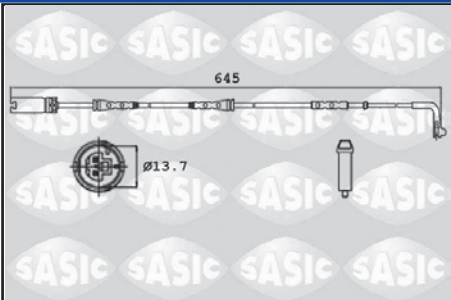

6236003

Capteur plaquettes de frein

Brake pads sensor

OE 34356762252 L = 645mm

AV
FRONT

BMW Série 1 E81 E87

1.6i 16v. 116
2.0 D 116
2.0 D 118 120 /FAP
2.0 TD /FAP 116 118 120
2.0i 116 118 120

BMW Série 1 E82

2.0 D /FAP 118 120
2.0 TD /FAP 120
2.0i 120
3.0i 24v. 125

BMW Série 1 E88

2.0 D /FAP 118 120
2.0 TD /FAP 120
2.0i 118 120
3.0i 24v. 125

BMW Série 3 E90

1.6i /16v. 316
2.0 D /FAP 316 318
2.0 D /FAP 320
2.0 TD 320
2.0i 16v. 318 320
2.5i 24v. 323 325
3.0 D 325 /FAP
3.0i 24v. 325 330
3.0i Turbo 335

BMW Série 3 E91

1.6i 316	03/10-	
2.0 D 316	03/10-	
2.0 D 318	-03/10	M47DTU2D20 N47D20C
2.0 D 320 /FAP	-03/10	
2.0 TD 320 /FAP	-03/10	
2.0i 16v. 318	03/08-	N43
2.0i 16v. 318	-03/10	N46
2.0i 16v. 320	-03/10	N46
2.5i 24v. 323		
2.5i 24v. 325	03/10-	
3.0 D 325	-03/10	M57
3.0 D 325	03/10-	N57
3.0i 24v. 325	-03/10	
3.0i 24v. 330	-03/10	

BMW Série 3 E92

1.6i 16v. 316	-03/10
2.0i 16v. 318	-03/10
2.0i 16v. 320	
2.5i 24v. 323 325	-09/07
3.0 D 325 /FAP	-03/10
3.0i 24v. 325 330	-03/10

BMW Série 3 E93

2.0i 16v. 318	03/10-
2.0i 16v. 320	02/08-
2.5i 24v. 325 /4WD	03/07-
3.0 D 325 330 /FAP	-03/10
3.0i 24v. 325 330	-03/10

BMW X1

2.0 D FAP	-03/10