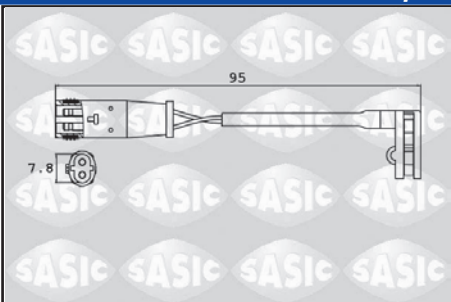

6236008

Capteur plaquettes de frein

Brake pads sensor

OE 2205401517 L = 95mm

AV OU AR
FRONT or REAR

MERCEDES Classe GL I (164) 09/06-09/12

3.0 CDi FAP 4WD 250 320 350

4.7i 450 4WD

5.5i 500 4WD

MERCEDES Classe GL II (166) 10/12-

3.0 CDi 350 FAP 4WD Sauf / Except Sport

3.0i Turbo 400 4WD Sauf / Except Sport

4.7i Turbo 500 4WD Sauf / Except Sport

MERCEDES Classe GLE (166) 04/15-

2.2 CDi 250 FAP /4WD

3.0 CDi 350 FAP 4WD

3.0i 400 4WD

3.0i 43 AMG 4WD Sauf / Except Sport

3.0i 450 AMG 4WD Sauf / Except Sport

3.0i 500 Hybride 4WD

5.0i 500 4WD

MERCEDES Classe GLS (166) 11/15-

3.0 CDi 350 FAP 4WD Sauf / Except Sport

3.0i Turbo 400 4WD Sauf / Except Sport

4.7i Turbo 500 4WD Sauf / Except Sport

MERCEDES Classe M

2.2 CDi 250 FAP 4WD 09/11-

3.0 CDi 250 4WD

3.0 CDi 280 300 320 /FAP 4WD

3.0 CDi 350 FAP 4WD 09/11-

3.0i Turbo 400 4WD 09/11-

3.5i 24v. 350 4WD 09/11-

3.5i 24v. V6 300 4WD 09/11-

3.5i 24v. V6 350 /4WD

4.0 CDi 400 420 FAP 4WD

4.7i Turbo 500 4WD 09/11-

5.0i 24v. 500 4WD

5.5i 500 4WD

6.3i 63 AMG 4WD

MERCEDES Classe R

3.0 CDi 250 4WD

3.0 CDi 280 /FAP /4WD

3.0 CDi 300 /4WD /Long

3.0 CDi 320 /FAP /4WD /Long

3.0 CDi 350 /4WD

3.0i 24v. 280 300 /Long

3.5i 24v. /V6 350 /4WD /Long

5.0i 24v. 500 4WD /Long

5.5i 32v. 500 4WD /Long

6.3i 63 AMG 4WD /Long

MERCEDES Sprinter

TT /all models Série 200 300 Disques non ventilés 298x16 06/06-

TT /all models Série 400 500 Disques non ventilés 06/06-

MERCEDES Viano

2.1 CDi /4WD 10/03-

2.2 CDi FAP /4WD 10/03-

3.0 CDi /FAP 10/03-

3.0i 18v. 10/03-

3.2i 18v. 10/03-

3.5i 24v. 10/03-

3.7i 18v. 10/03-

Suite...