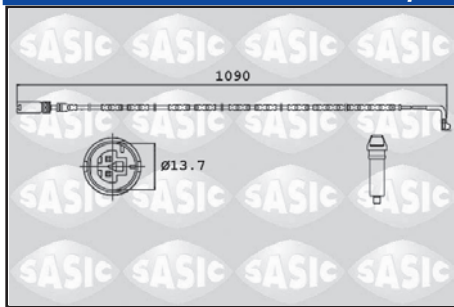

6236001

Capteur plaquettes de frein

Brake pads sensor

OE 34356789445

L = 1090mm

AR
REAR

BMW Série 1 E81 E87

- 1.6i 16v. 116
- 2.0 D 116
- 2.0 D 118 /FAP
- 2.0 D 120 /FAP
- 2.0 D 123 Sauf / Except performance
- 2.0 TD /FAP 116 118 120
- 2.0 TD /FAP 123 Sauf / Except performance
- 2.0i 116 118 120
- 3.0i 130