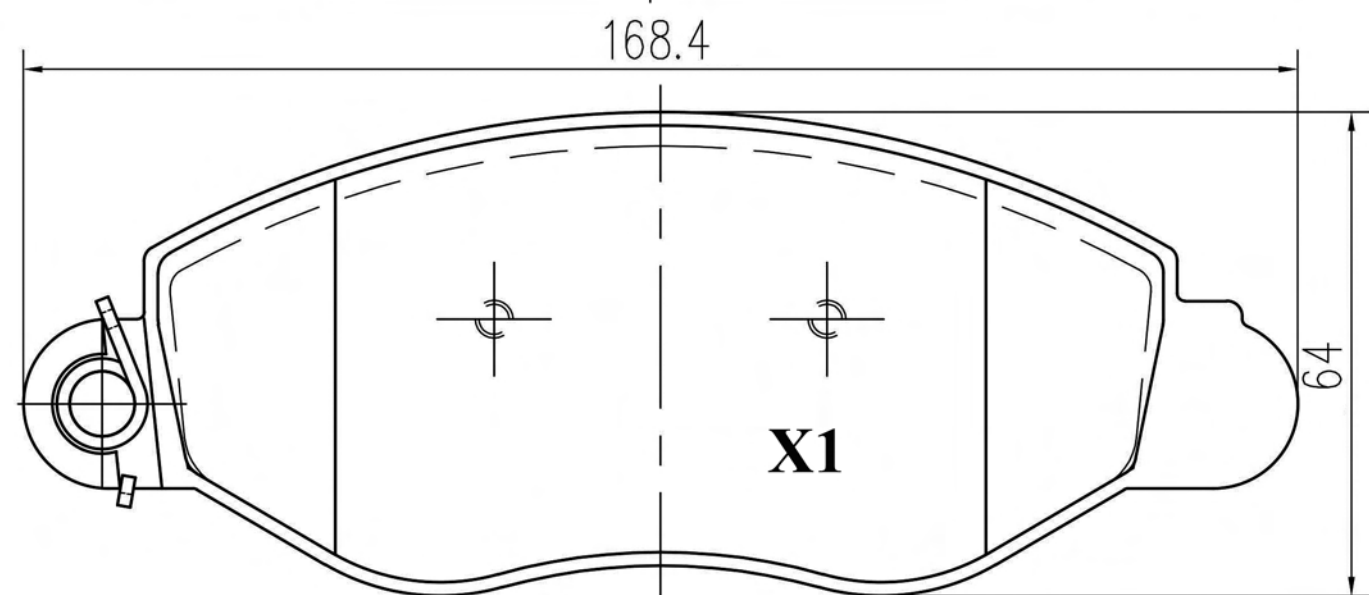

23434/23840
23841

17.5

0

BOSCH

FORD

Transit

6216059 WVA 23279

18