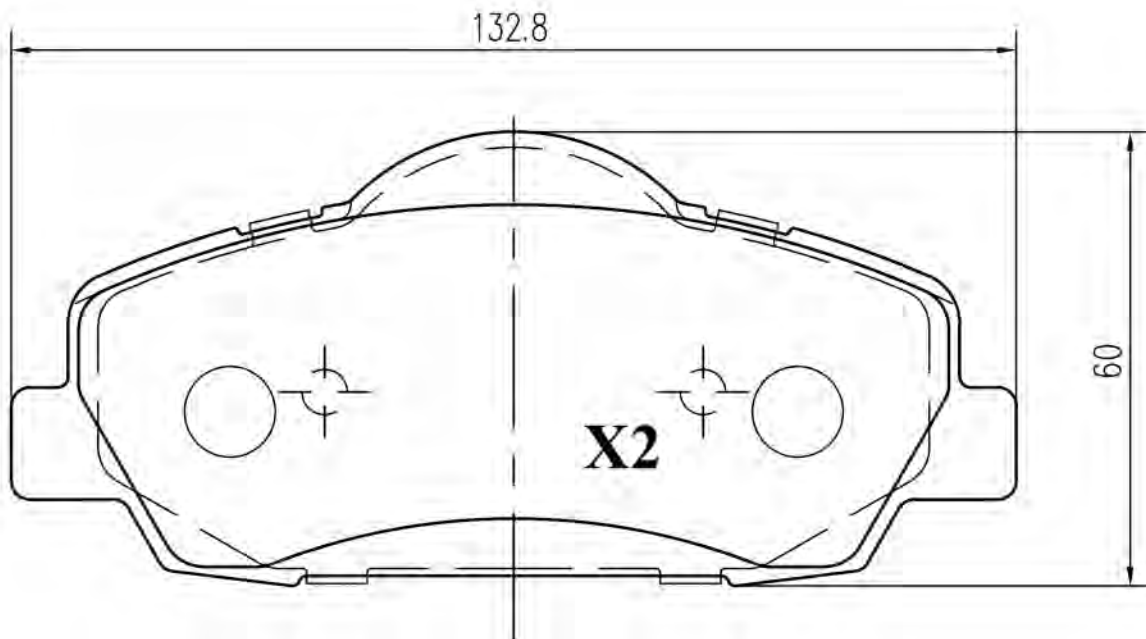

6210049

WVA 25250/25251

18.5

0

MANDO

CITROEN PEUGEOT

C-Elysee C4 Cactus 301 308

6210051