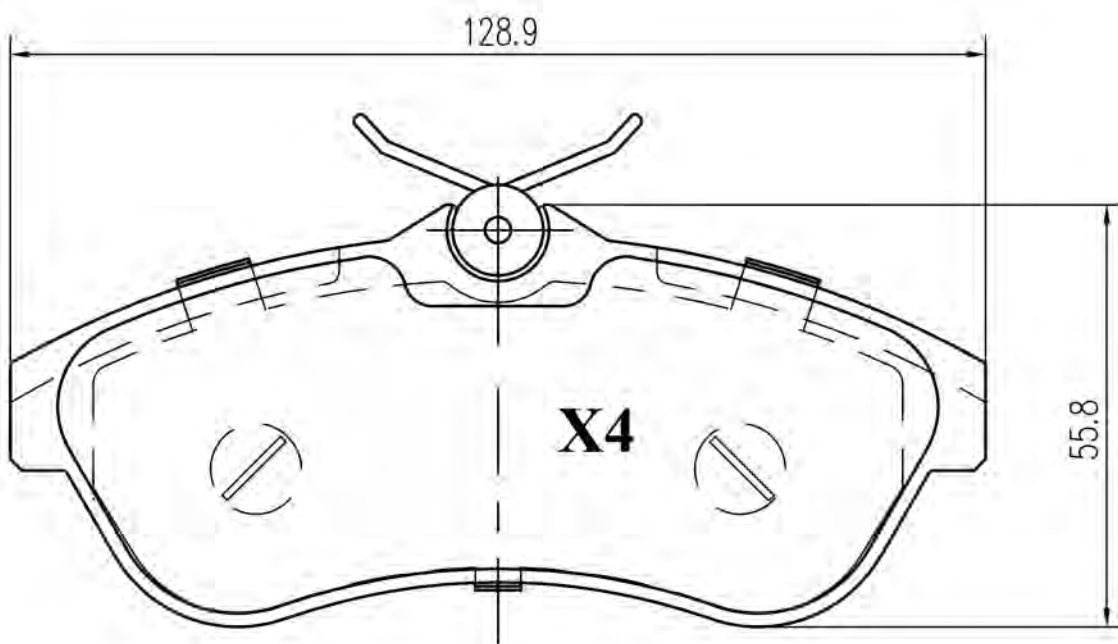

6210044

WVA 23409

18.7

0

TRW

CITROEN

C2 C3 C3 pluriel