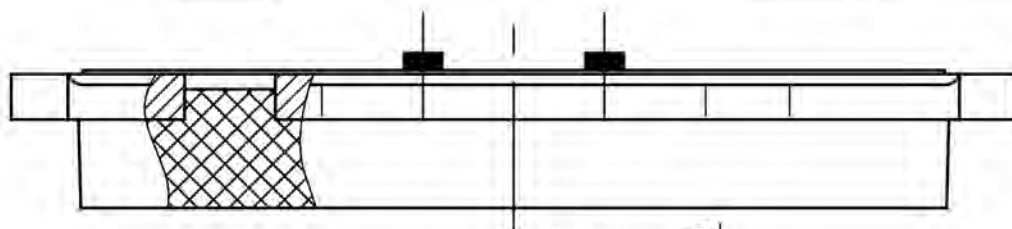

6210049

WVA 25250/25251

18.5

0

MANDO

CITROEN PEUGEOT

C-Elysee C4 Cactus 301 308

6210051