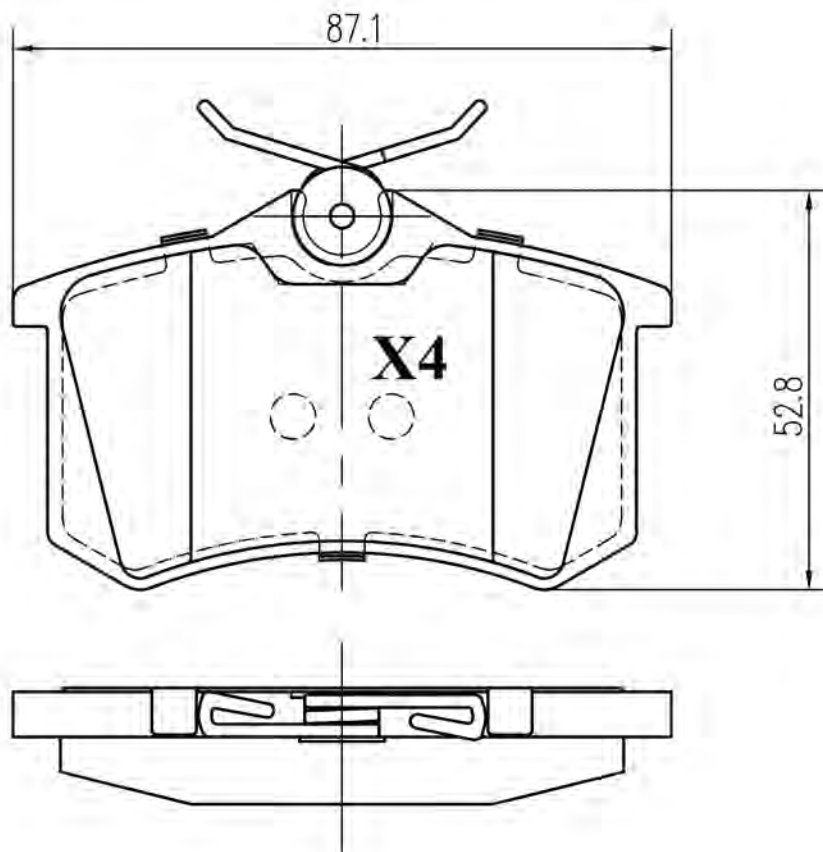

6210001

WVA 20961

17.4

0

TRW

AUDI DS FIAT FORD LANCIA PSA RENAULT SEAT SKODA VWG

A1 A2 A3 A6 A8 TT Berlingo C2 C3 C4 C8 Xsara picasso DS3 DS4 Ulysse
Phedra 1007 207 208 2008 307 308 807 Partner Avantime Clio III

Espace JE Fluence Megane I/II/III Modus Scenic I/II/III Twingo II Wind Alhambra Altéa Arosa
Cordoba Exéo Ibiza León Toledo Fabia Octavia Rapid Roomster Superb Yeti Bora Caddy Eos
Golf III/IV/V/VI Lupo New Beetle Polo Scirocco Sharan Vento