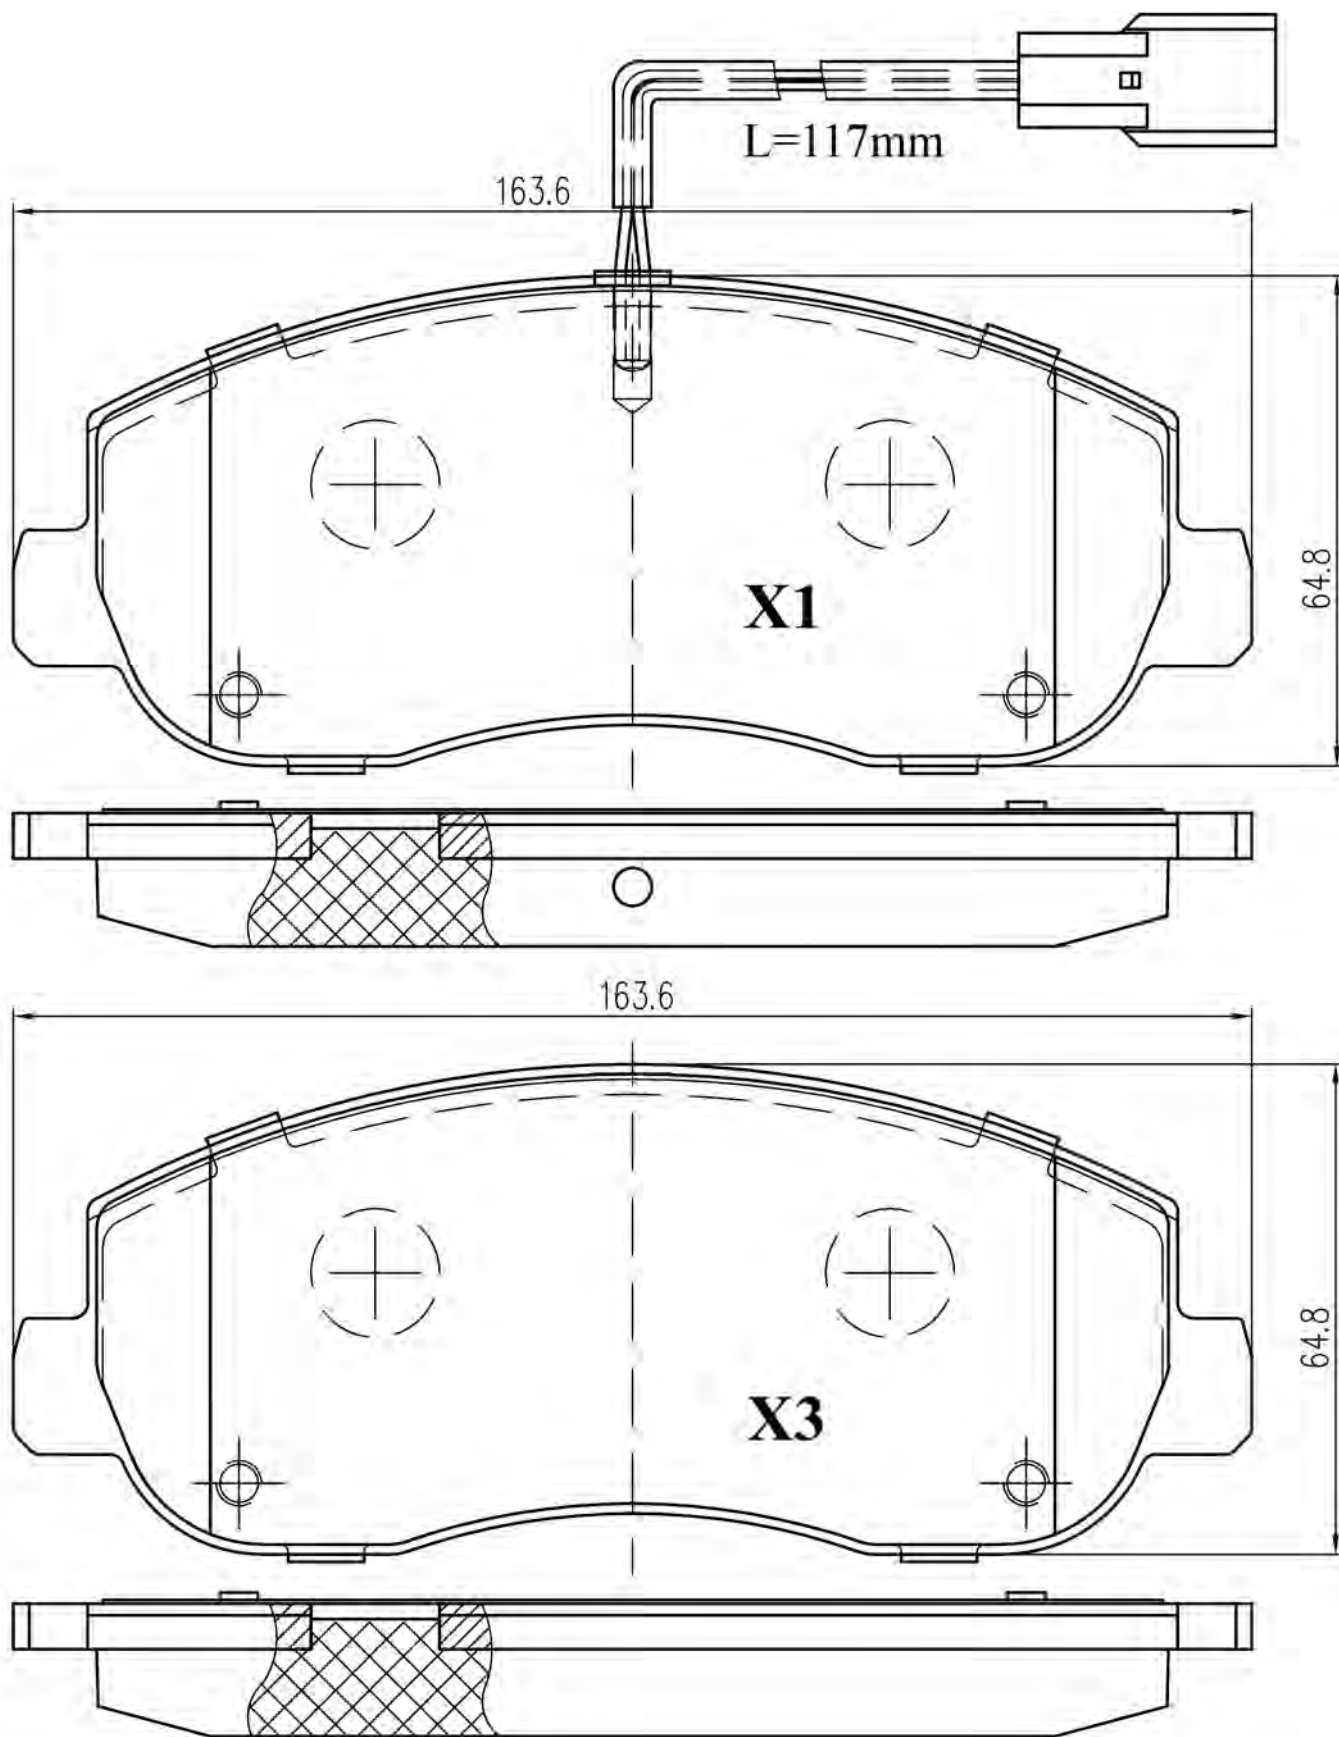

6214022

WVA 25147/25148

18.1

1

BREMBO

NISSAN OPEL RENAULT
NV400 Movano Master III