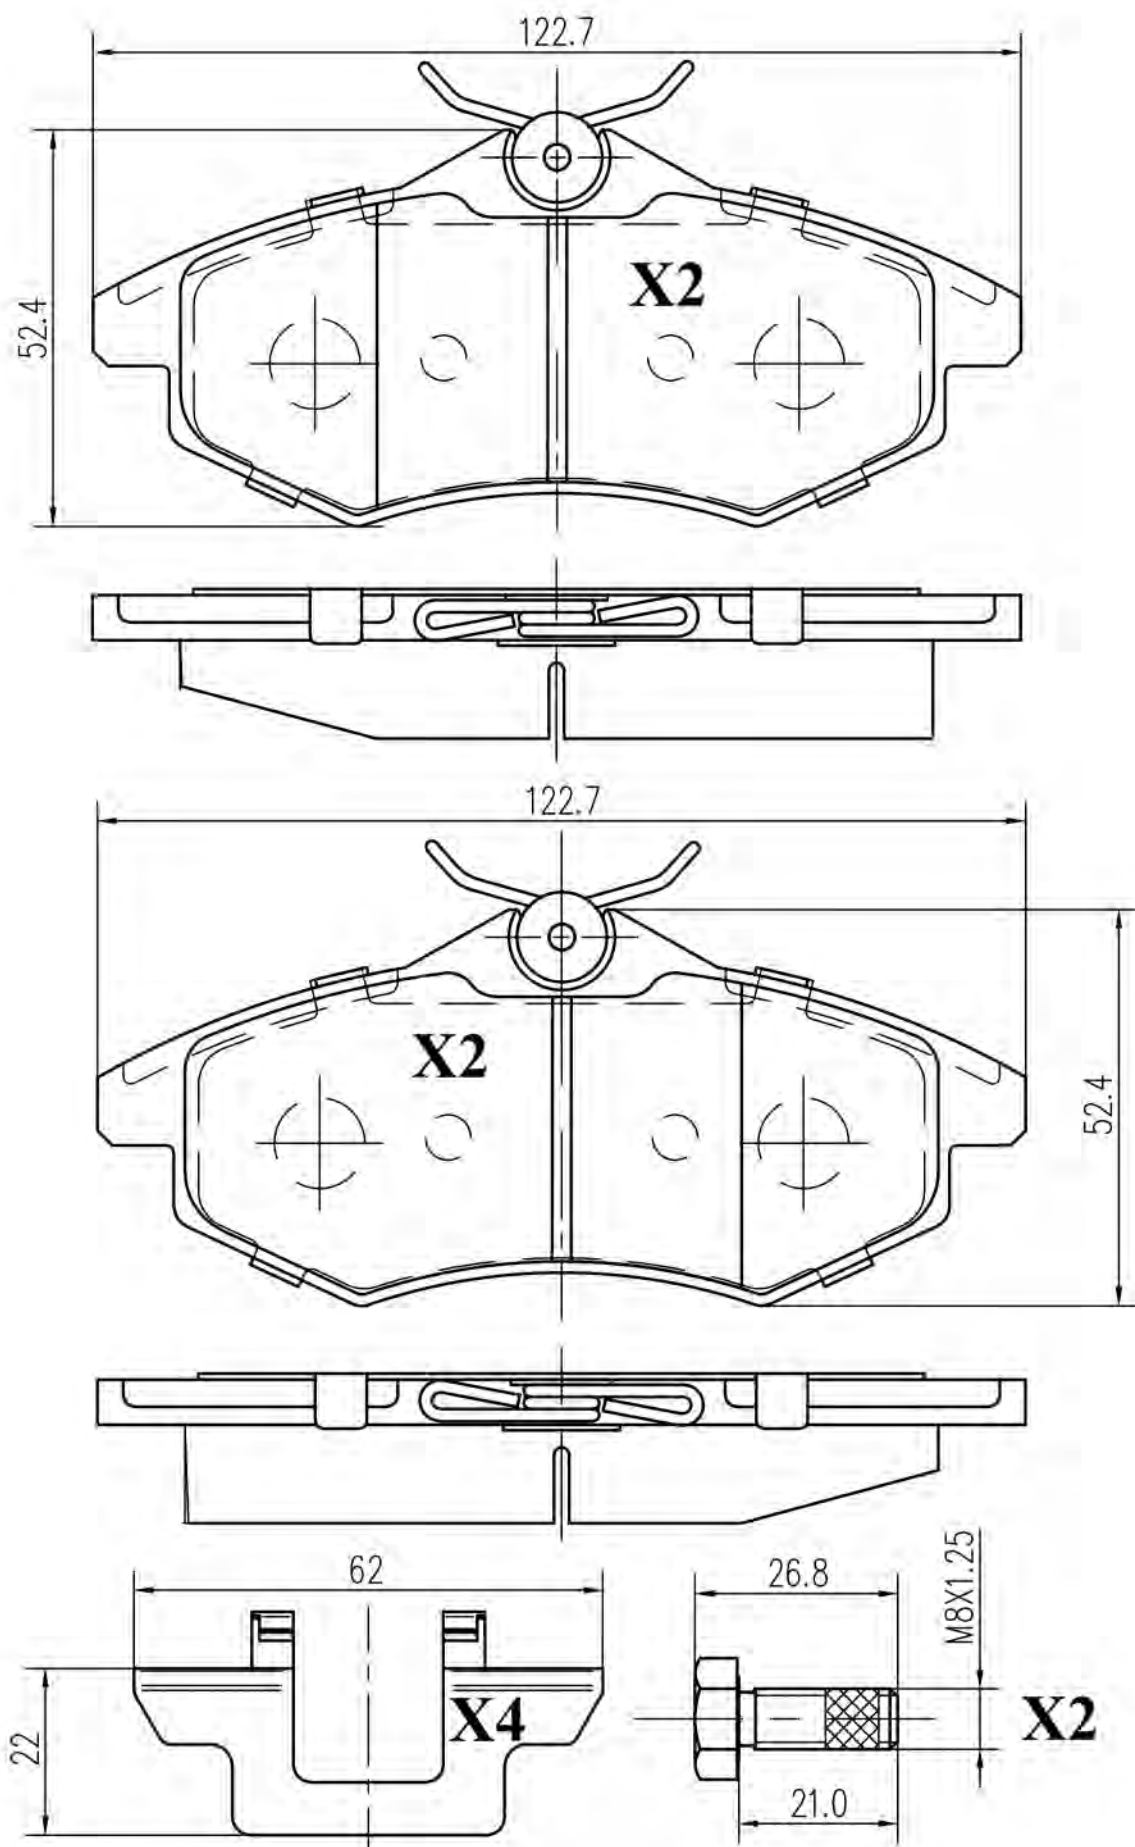

18.9

0

TRW

CITROËN

C2 C3

6210005 WVA 23125

18.8

4