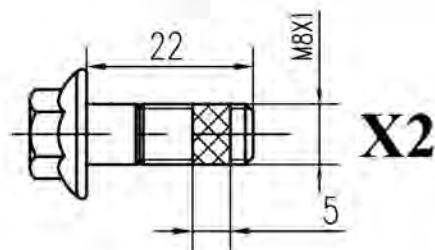

6210051

WVA

25895/25896

18.1

0

BOSCH

PEUGEOT

308