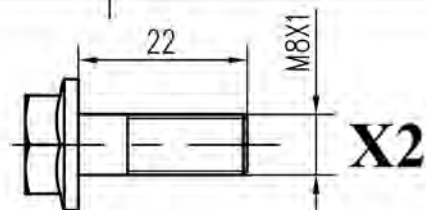

6210049

WVA 25250/25251

18.5

0

MANDO

CITROEN PEUGEOT

C-Elysee C4 Cactus 301 308

6210051