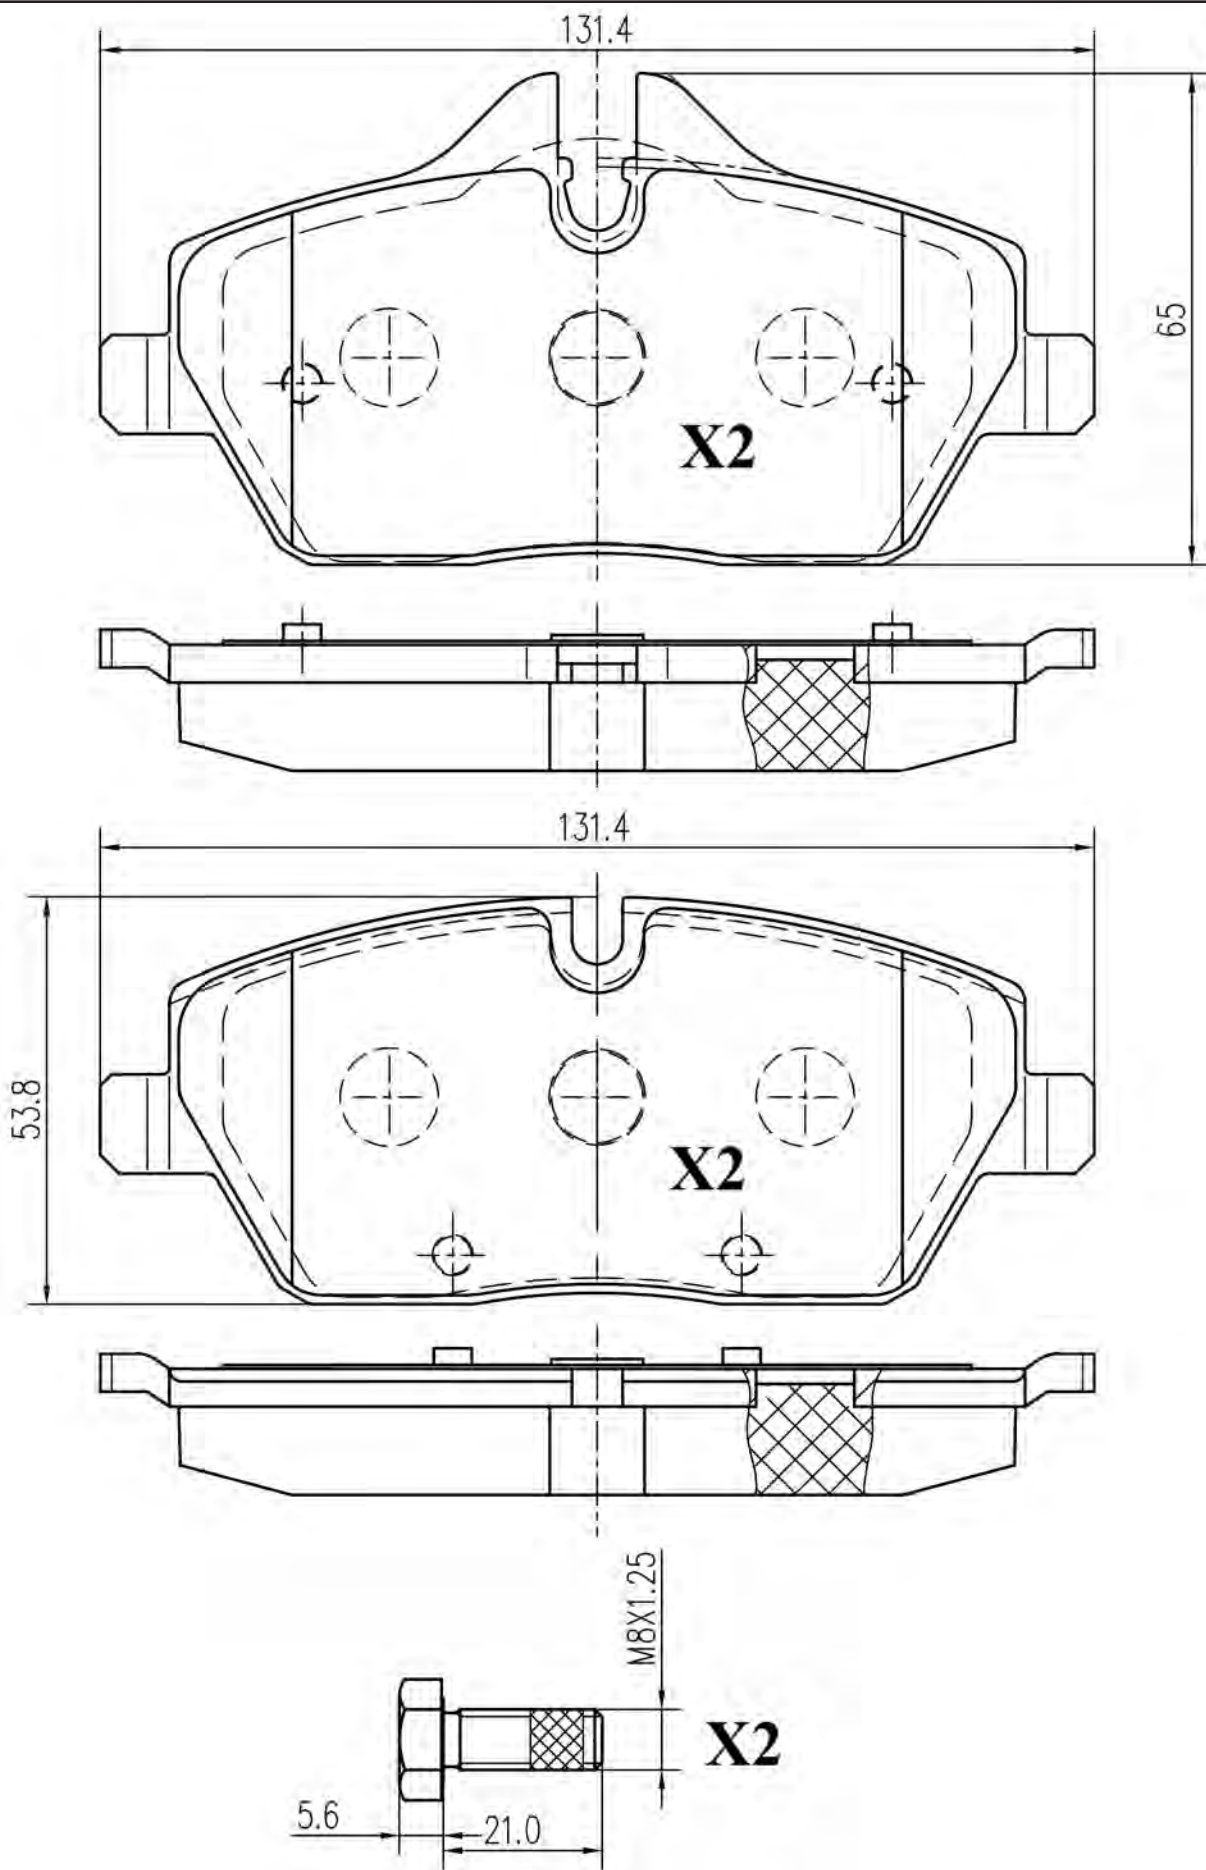

6216027

WVA 23915

17.3

0

TRW

BMW MINI

Serie 1 E81 82 87 88

Mini II R56 Mini Cab R57 Mini Clubman R55 Mini Coupe R58 Mini Roadster R59