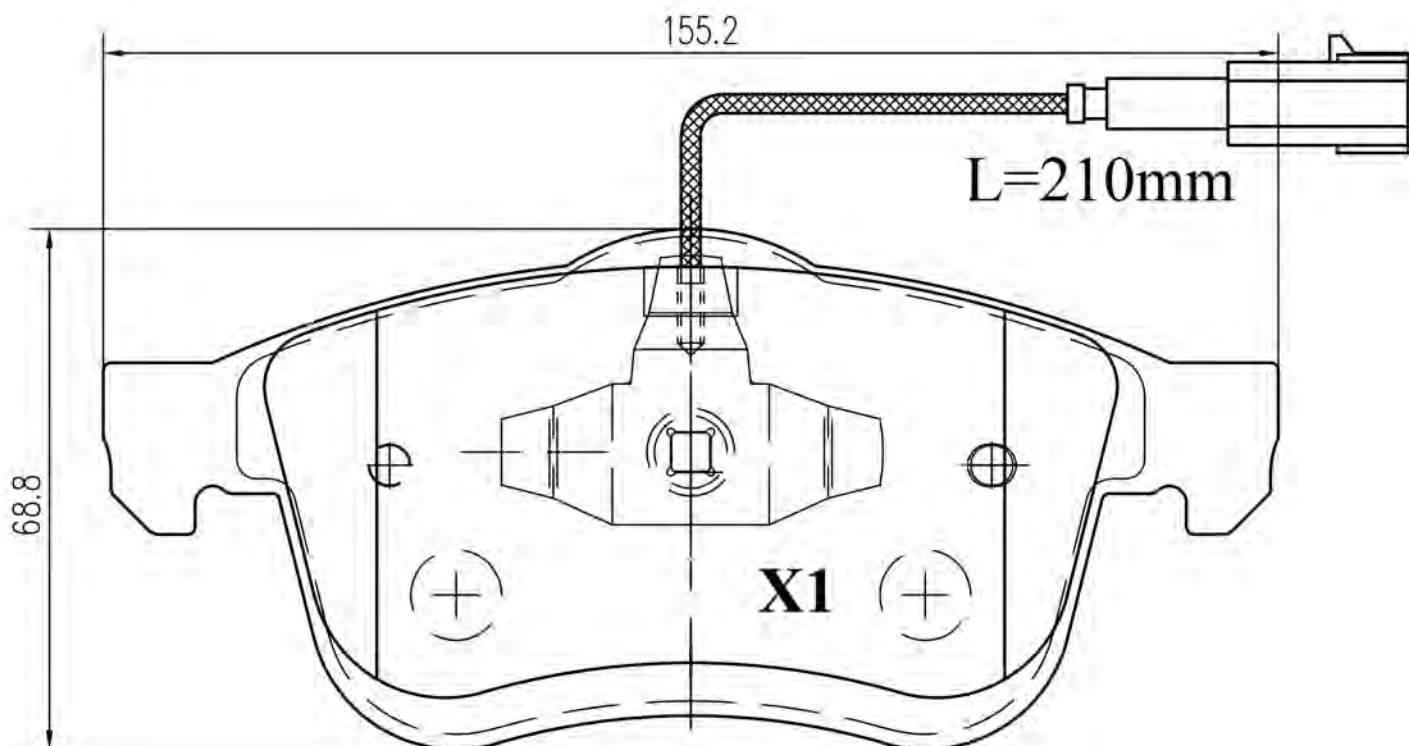

6216078

WVA 24729

20

1

ATE

FIAT LANCIA OPEL

Doblo Delta Combo