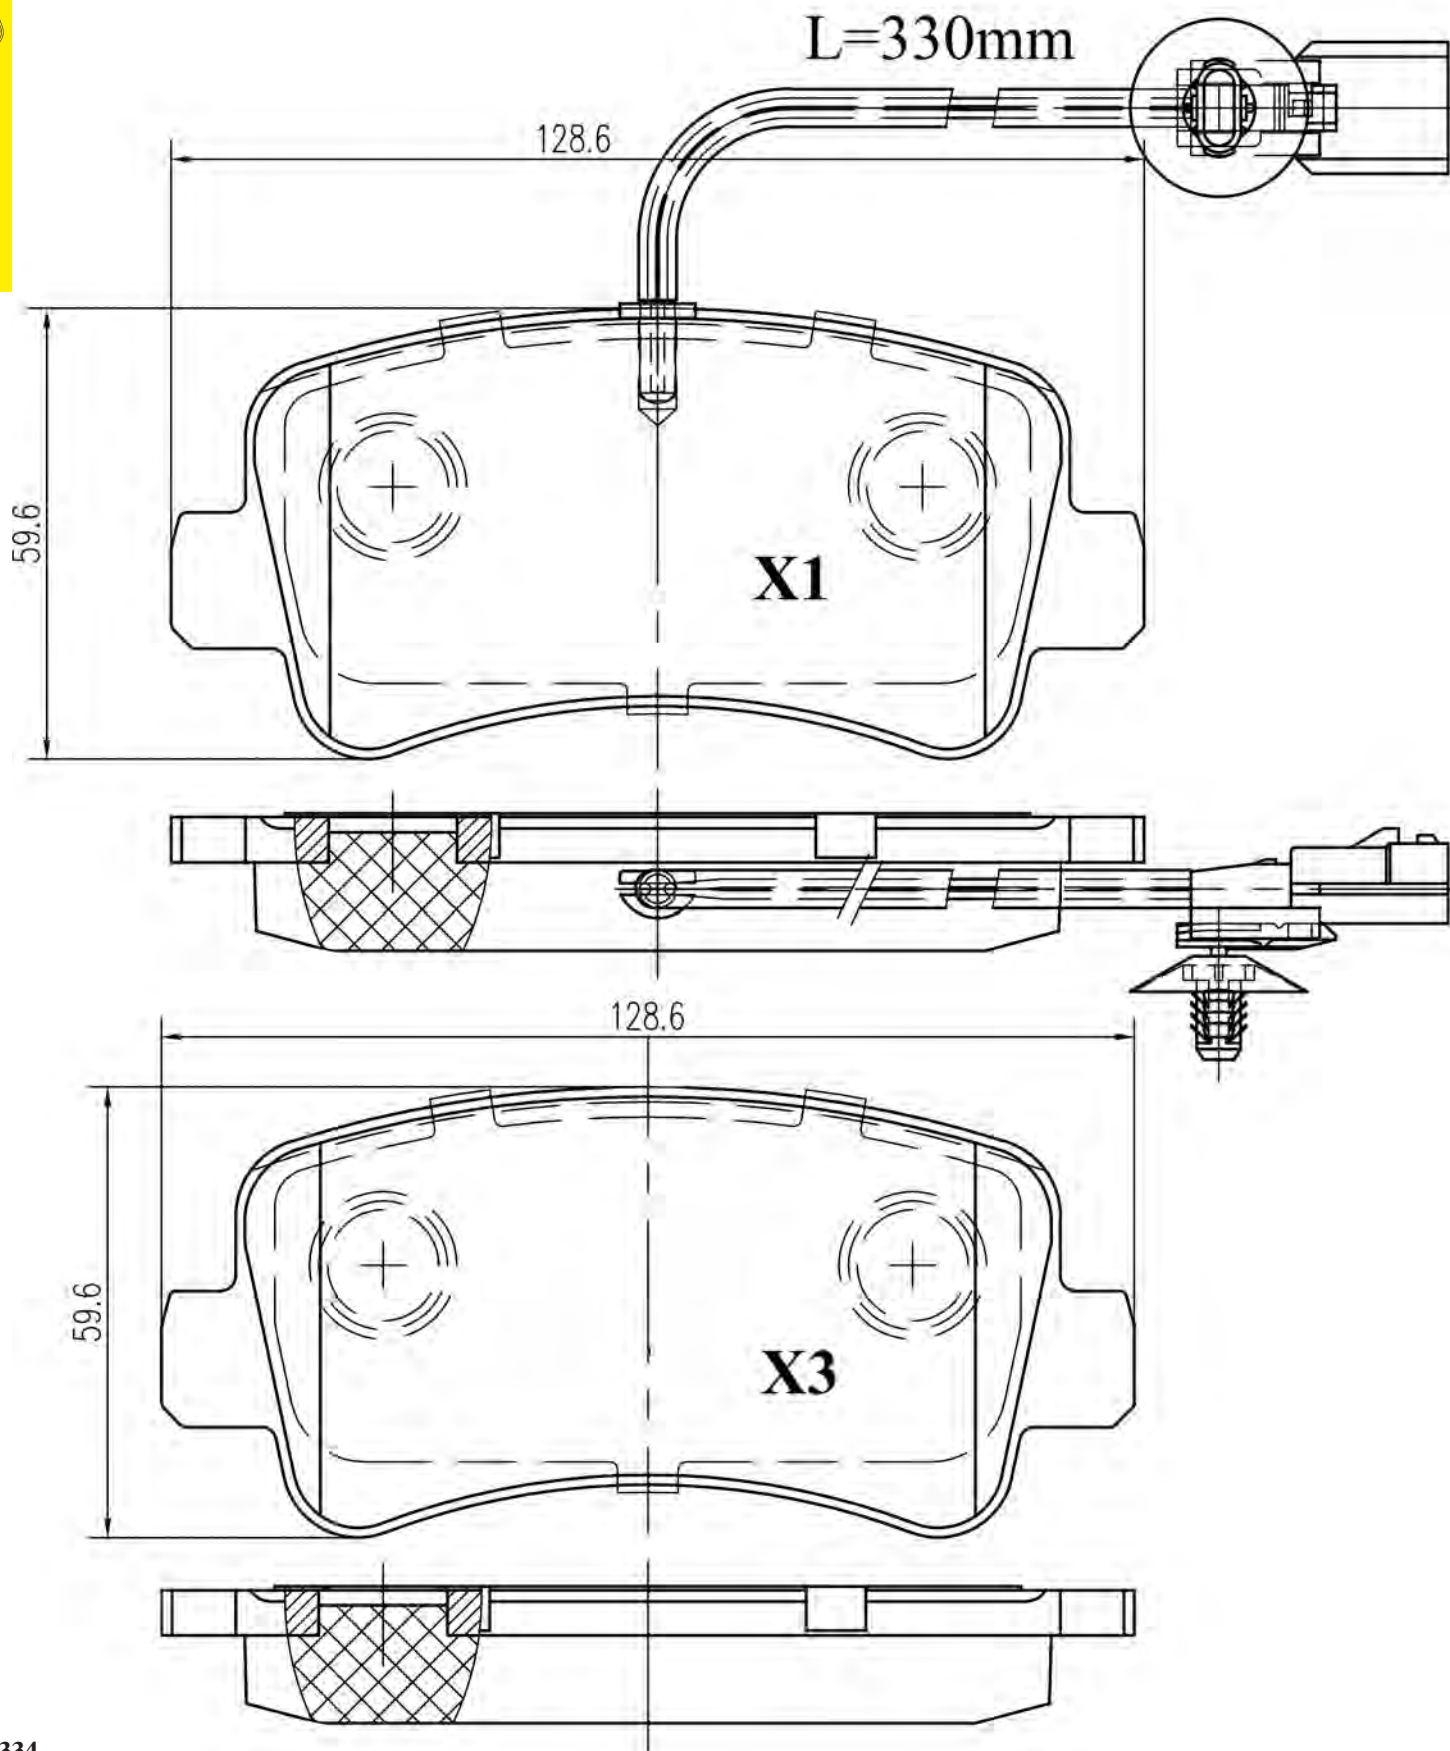

6214021

WVA

25112/25113

18.2

1

BREMBO

NISSAN OPEL RENAULT

NV400 Movano Master III