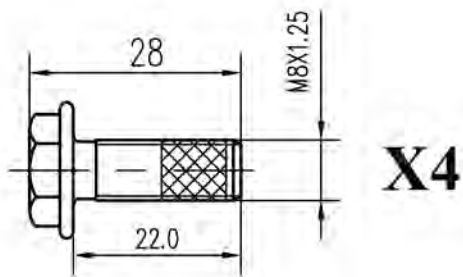

6210001

WVA 20961

17.4

0

TRW

AUDI DS FIAT FORD LANCIA PSA RENAULT SEAT SKODA VWG

A1 A2 A3 A6 A8 TT Berlingo C2 C3 C4 C8 Xsara picasso DS3 DS4 Ulysse
Phedra 1007 207 208 2008 307 308 807 Partner Avantime Clio III

Espace JE Fluence Megane I/II/III Modus Scenic I/II/III Twingo II Wind Alhambra Altéa Arosa
Cordoba Exéo Ibiza León Toledo Fabia Octavia Rapid Roomster Superb Yeti Bora Caddy Eos
Golf III/IV/V/VI Lupo New Beetle Polo Scirocco Sharan Vento