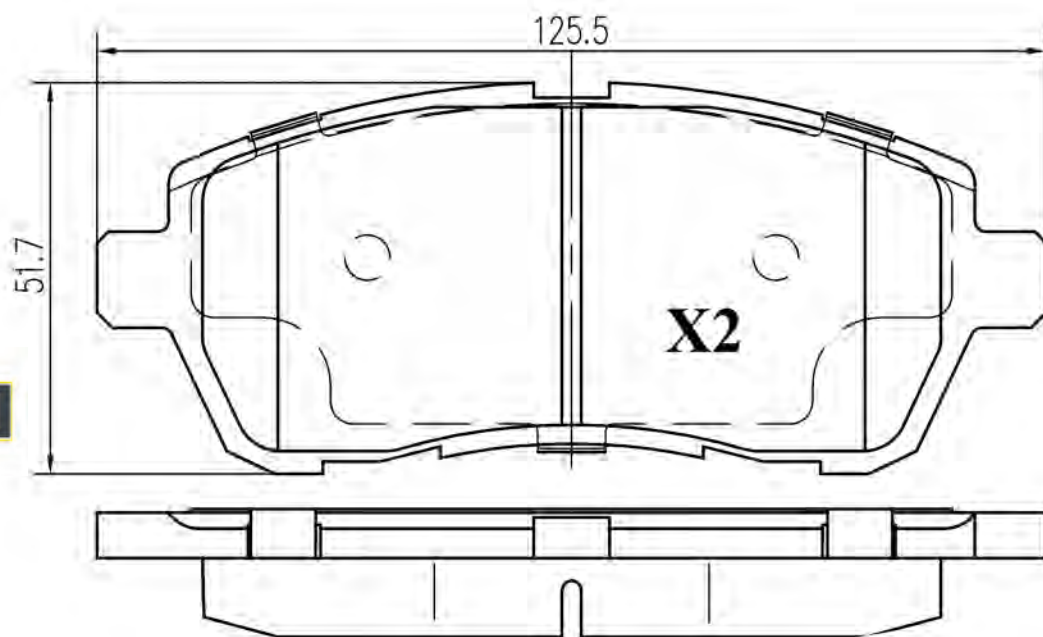

Materia Fiesta Mazda 2 Justy Swift

6216027

WVA 23915

17.3

0

TRW

BMW MINI

Serie 1 E81 82 87 88