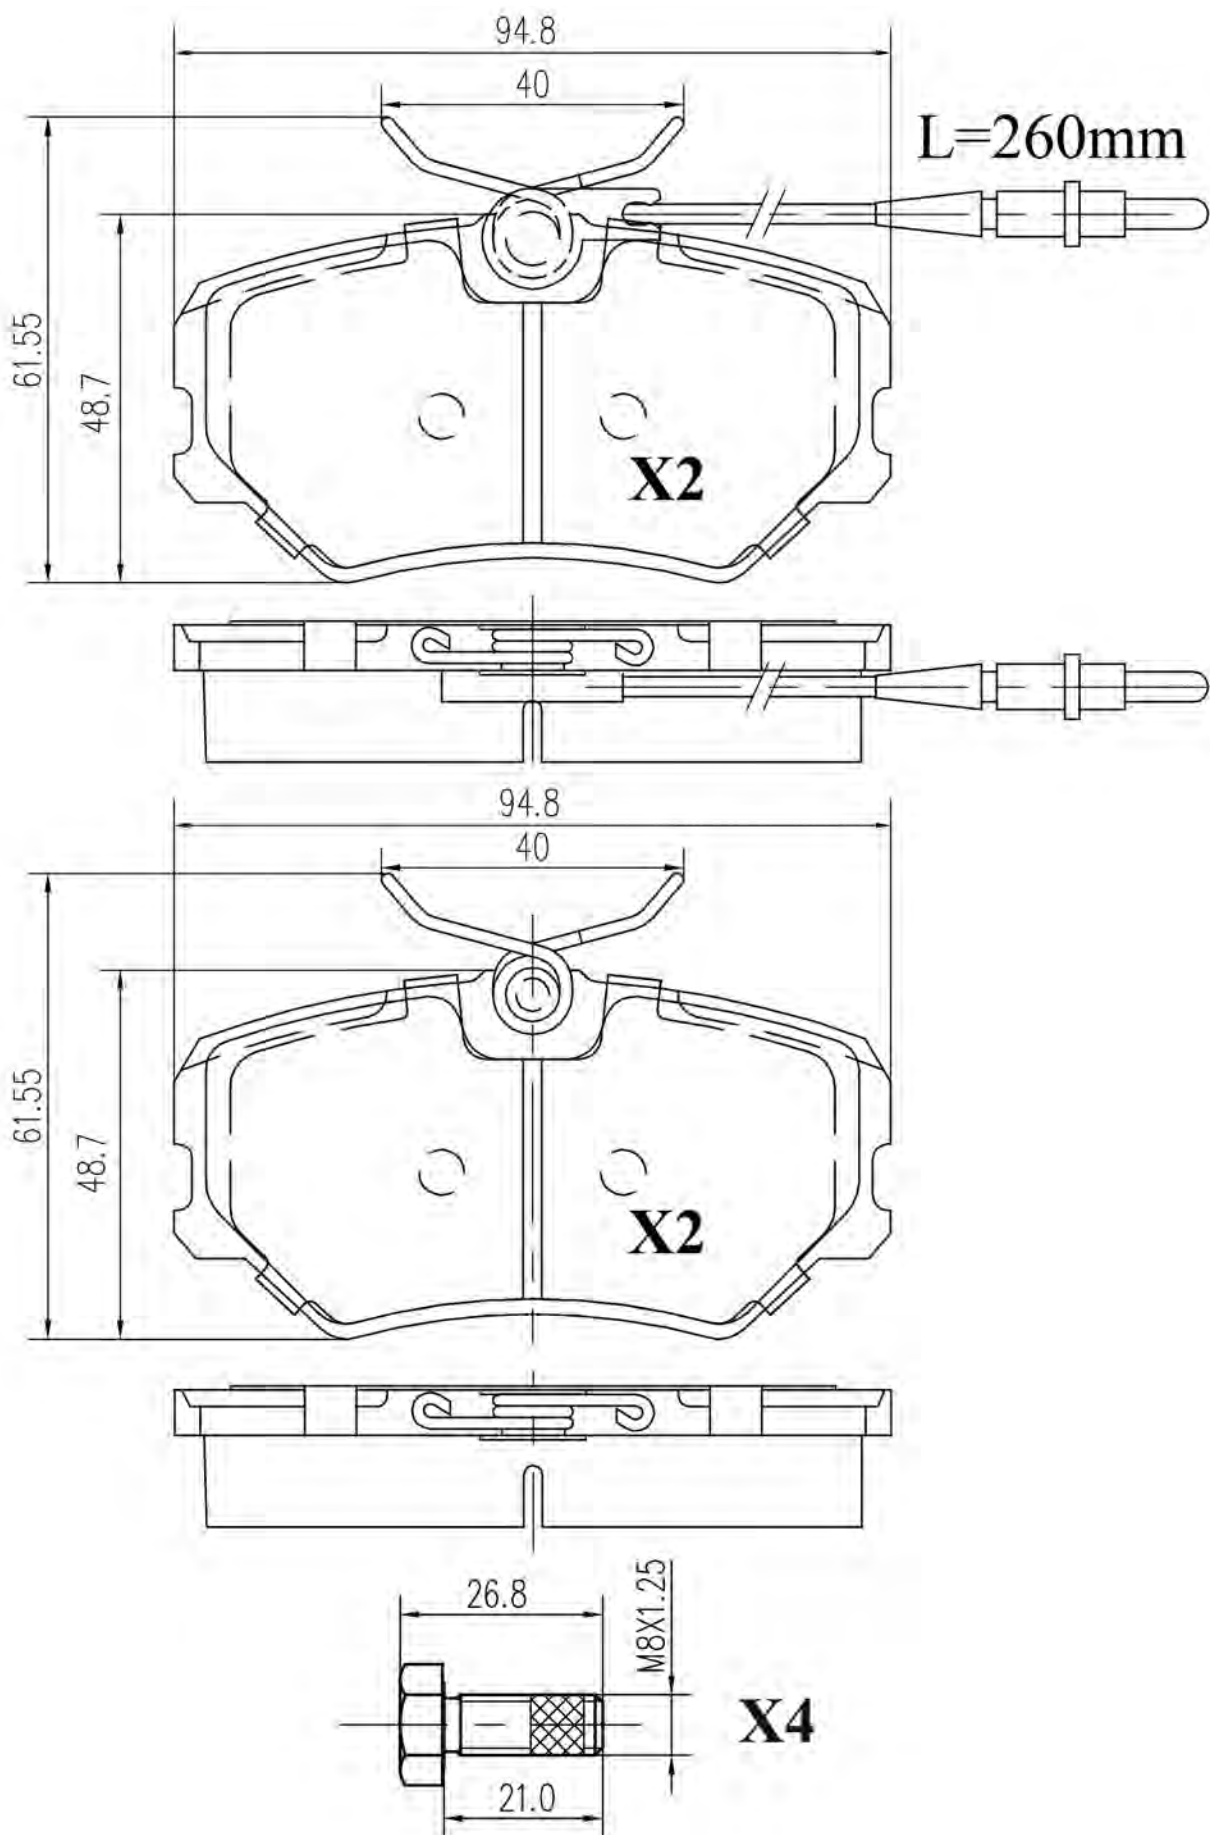

CITROEN
C5

6210063

WVA 21209/21210

18.7

2

TRW

PEUGEOT

405