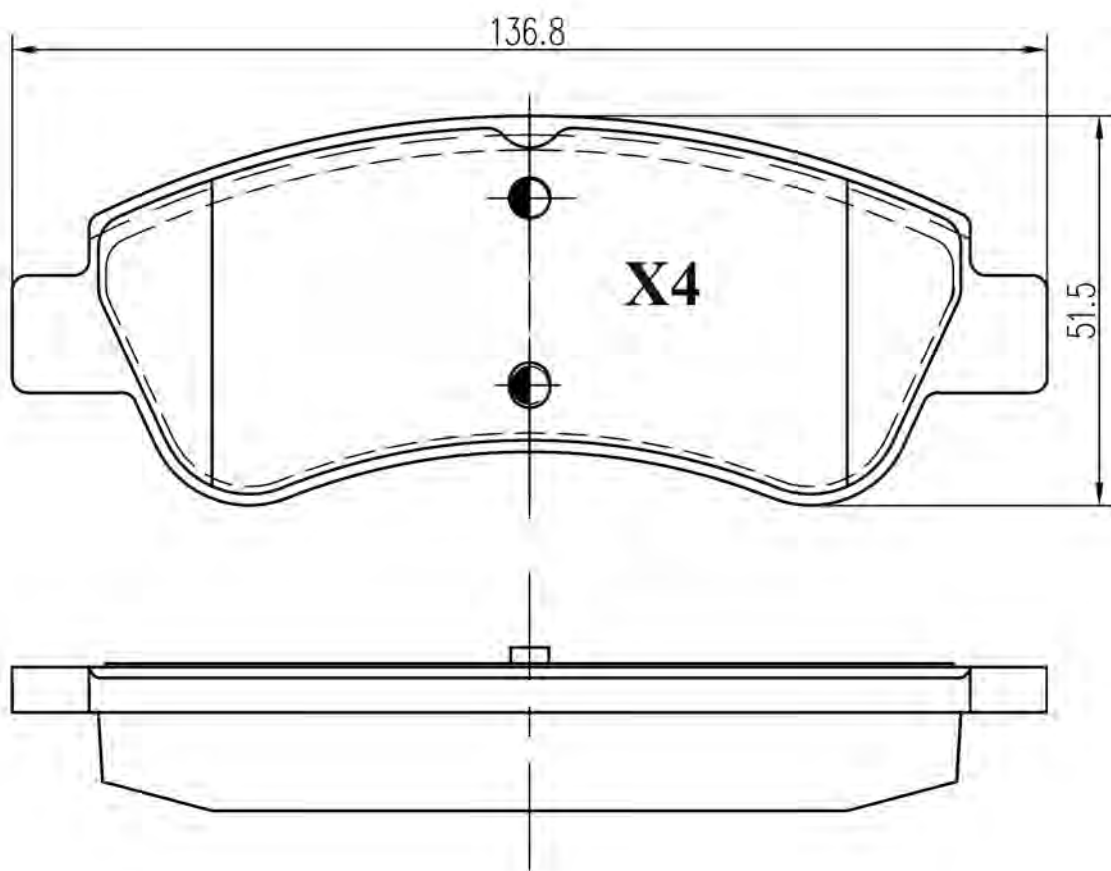

6210012

WVA

23599/23954

18.7

0

Bosch

CITROEN PEUGEOT

Berlingo C Elysée C2 C3 C3 picasso C4 Xsara Xsara picasso

DS3 1007 206 207 208 2008 301 307 Partner