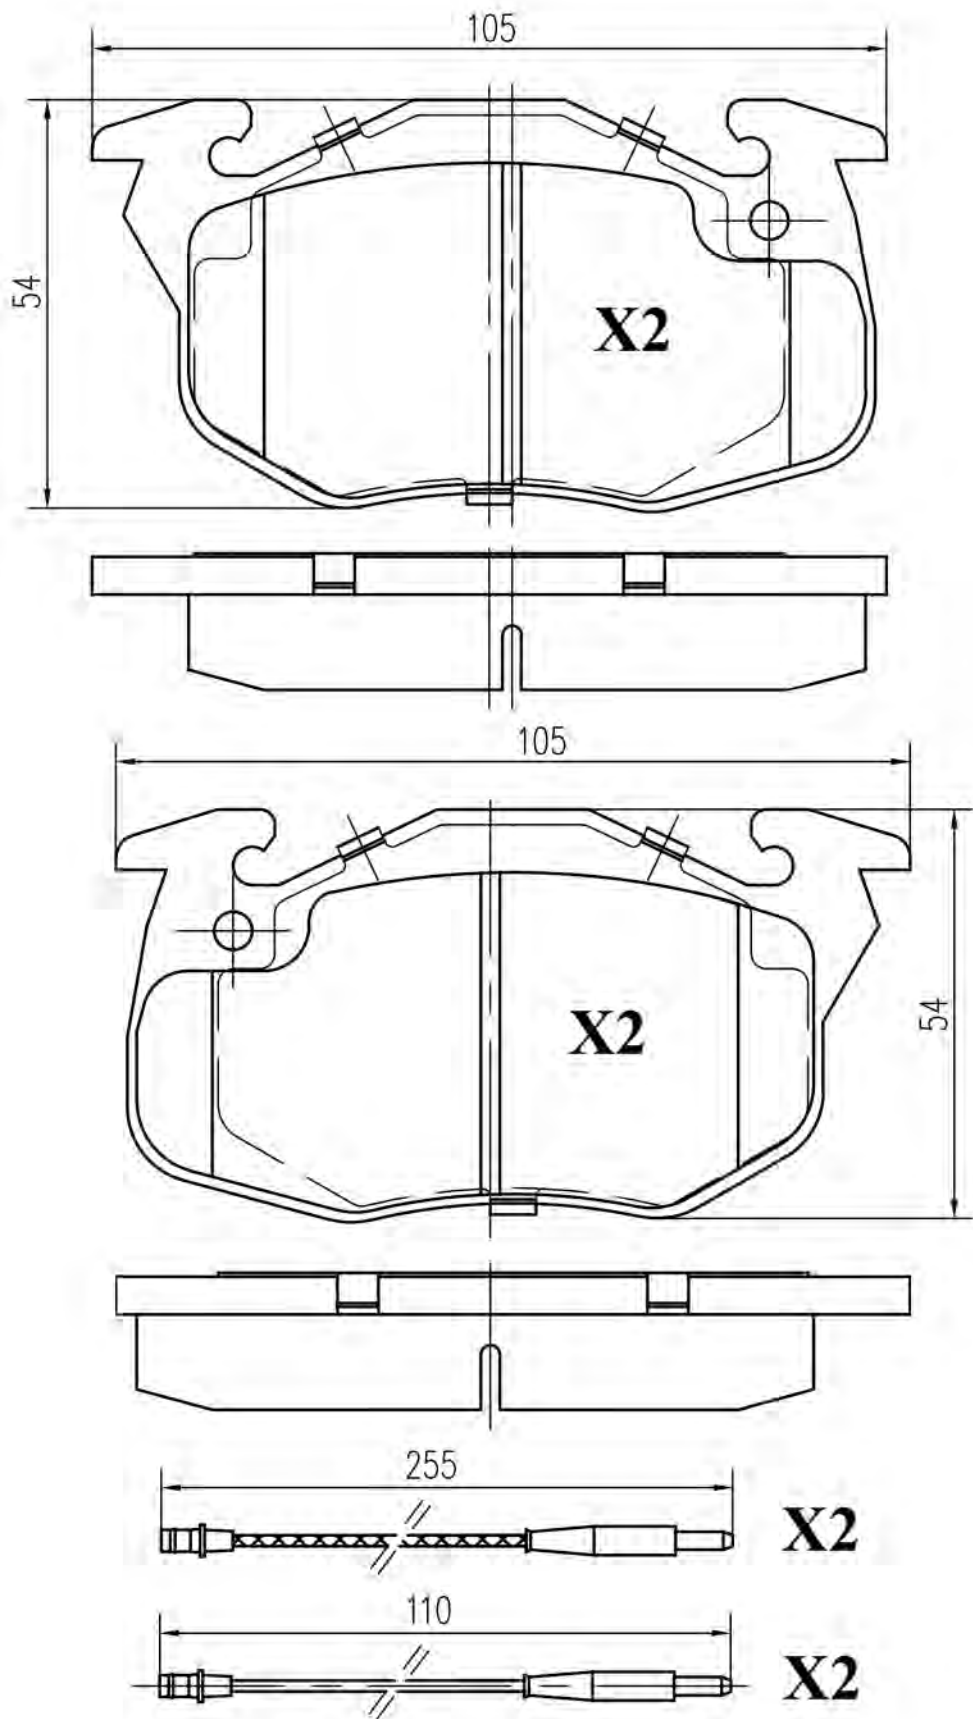

6210014

WVA

20961/23554

15.5

0

TRW

PEUGEOT SEAT VWG

405 Cordoba Ibiza Toledo Corrado Golf Jetta Passat Polo Scirocco Vento