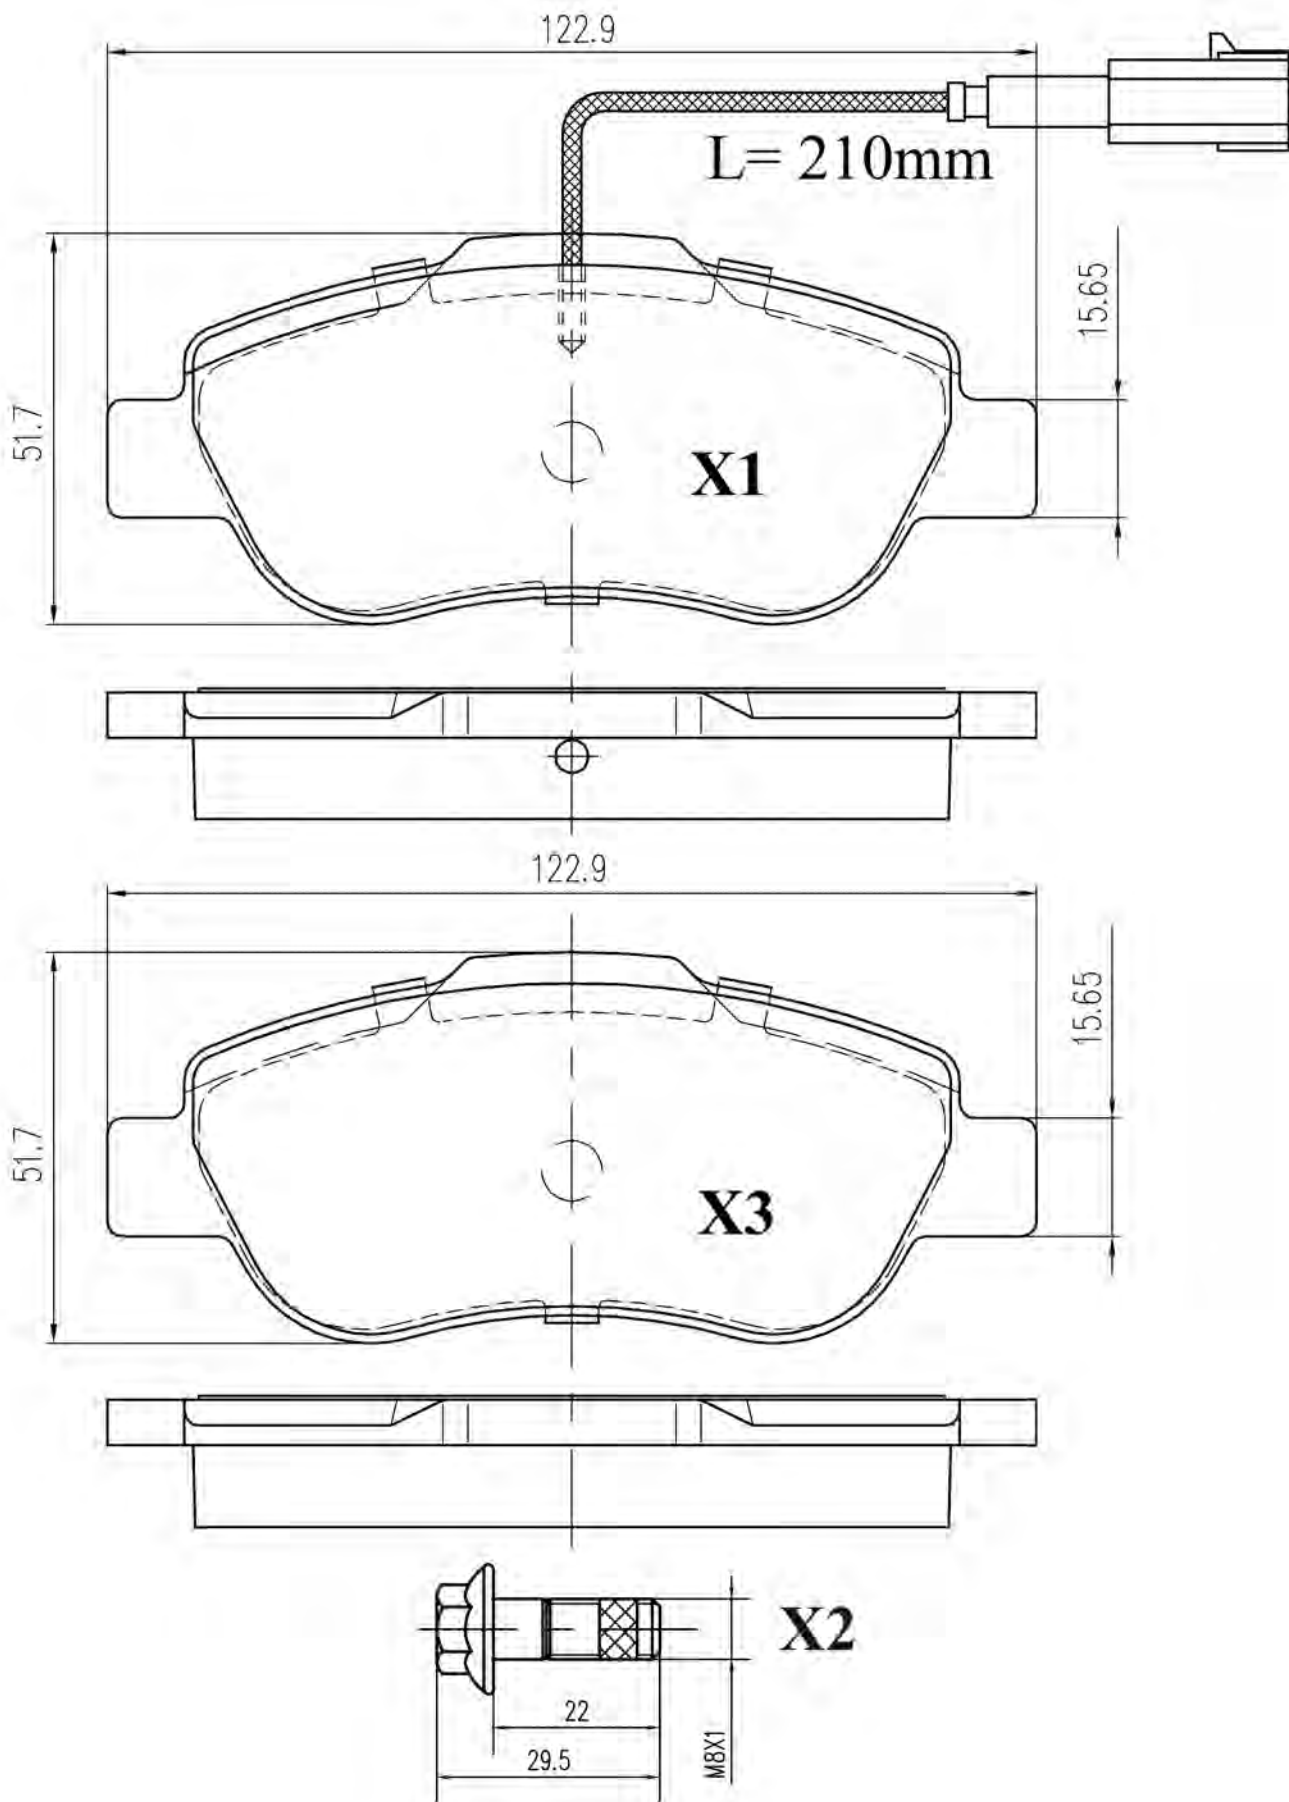

6216085

WVA 24072

17.4

1

BOSCH

FIAT FORD

500 Ka