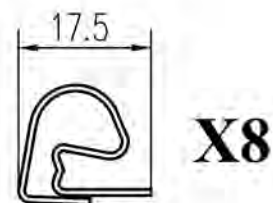

6210002

WVA 23597

17.4

0

Bosch

PEUGEOT

206 206+