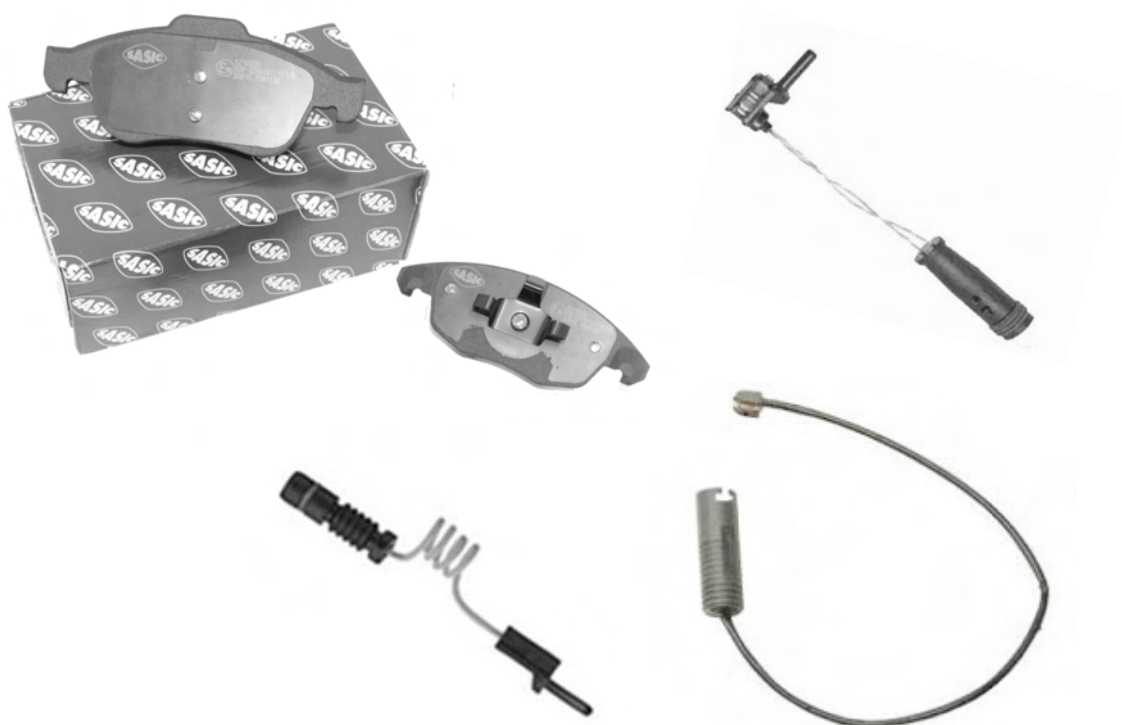

Schémas *Drawings*

Plaquettes de frein & témoins d'usure plaquettes

Brake pads & wear indicator brake pads