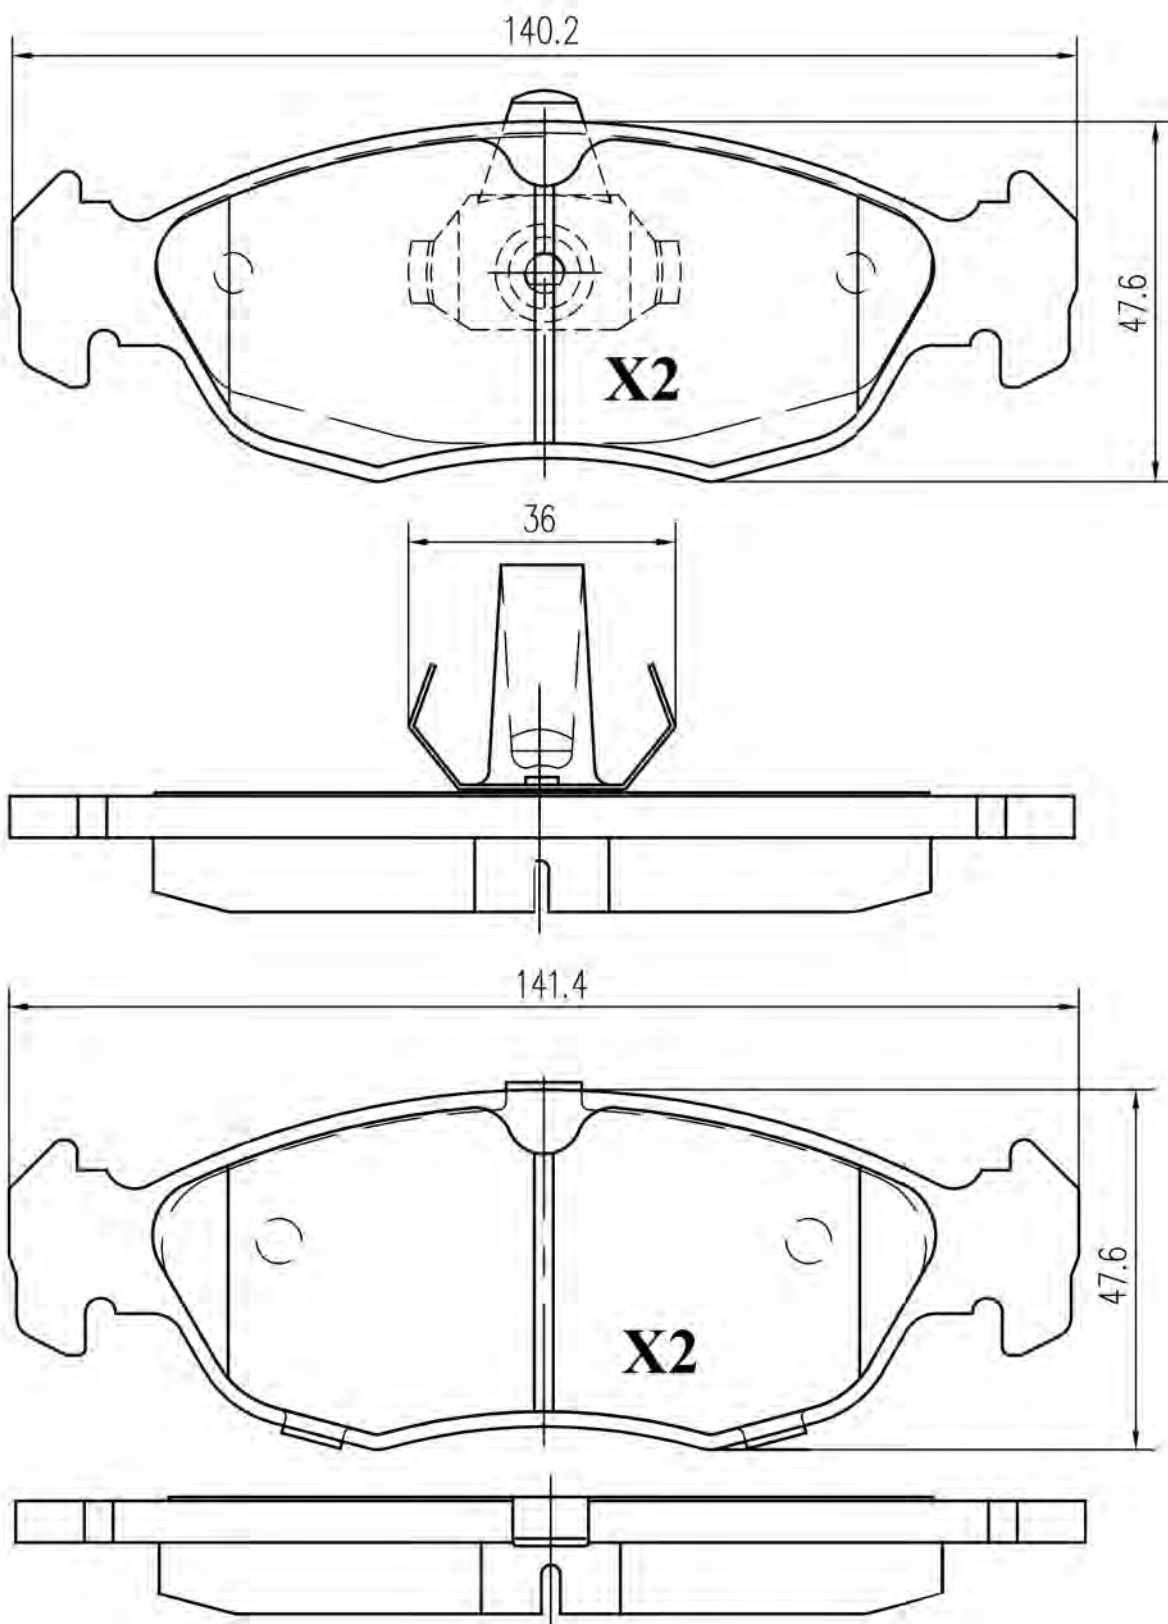

6210049

WVA 25250/25251

18.5

0

MANDO

CITROEN PEUGEOT

C-Elysee C4 Cactus 301 308

6210051