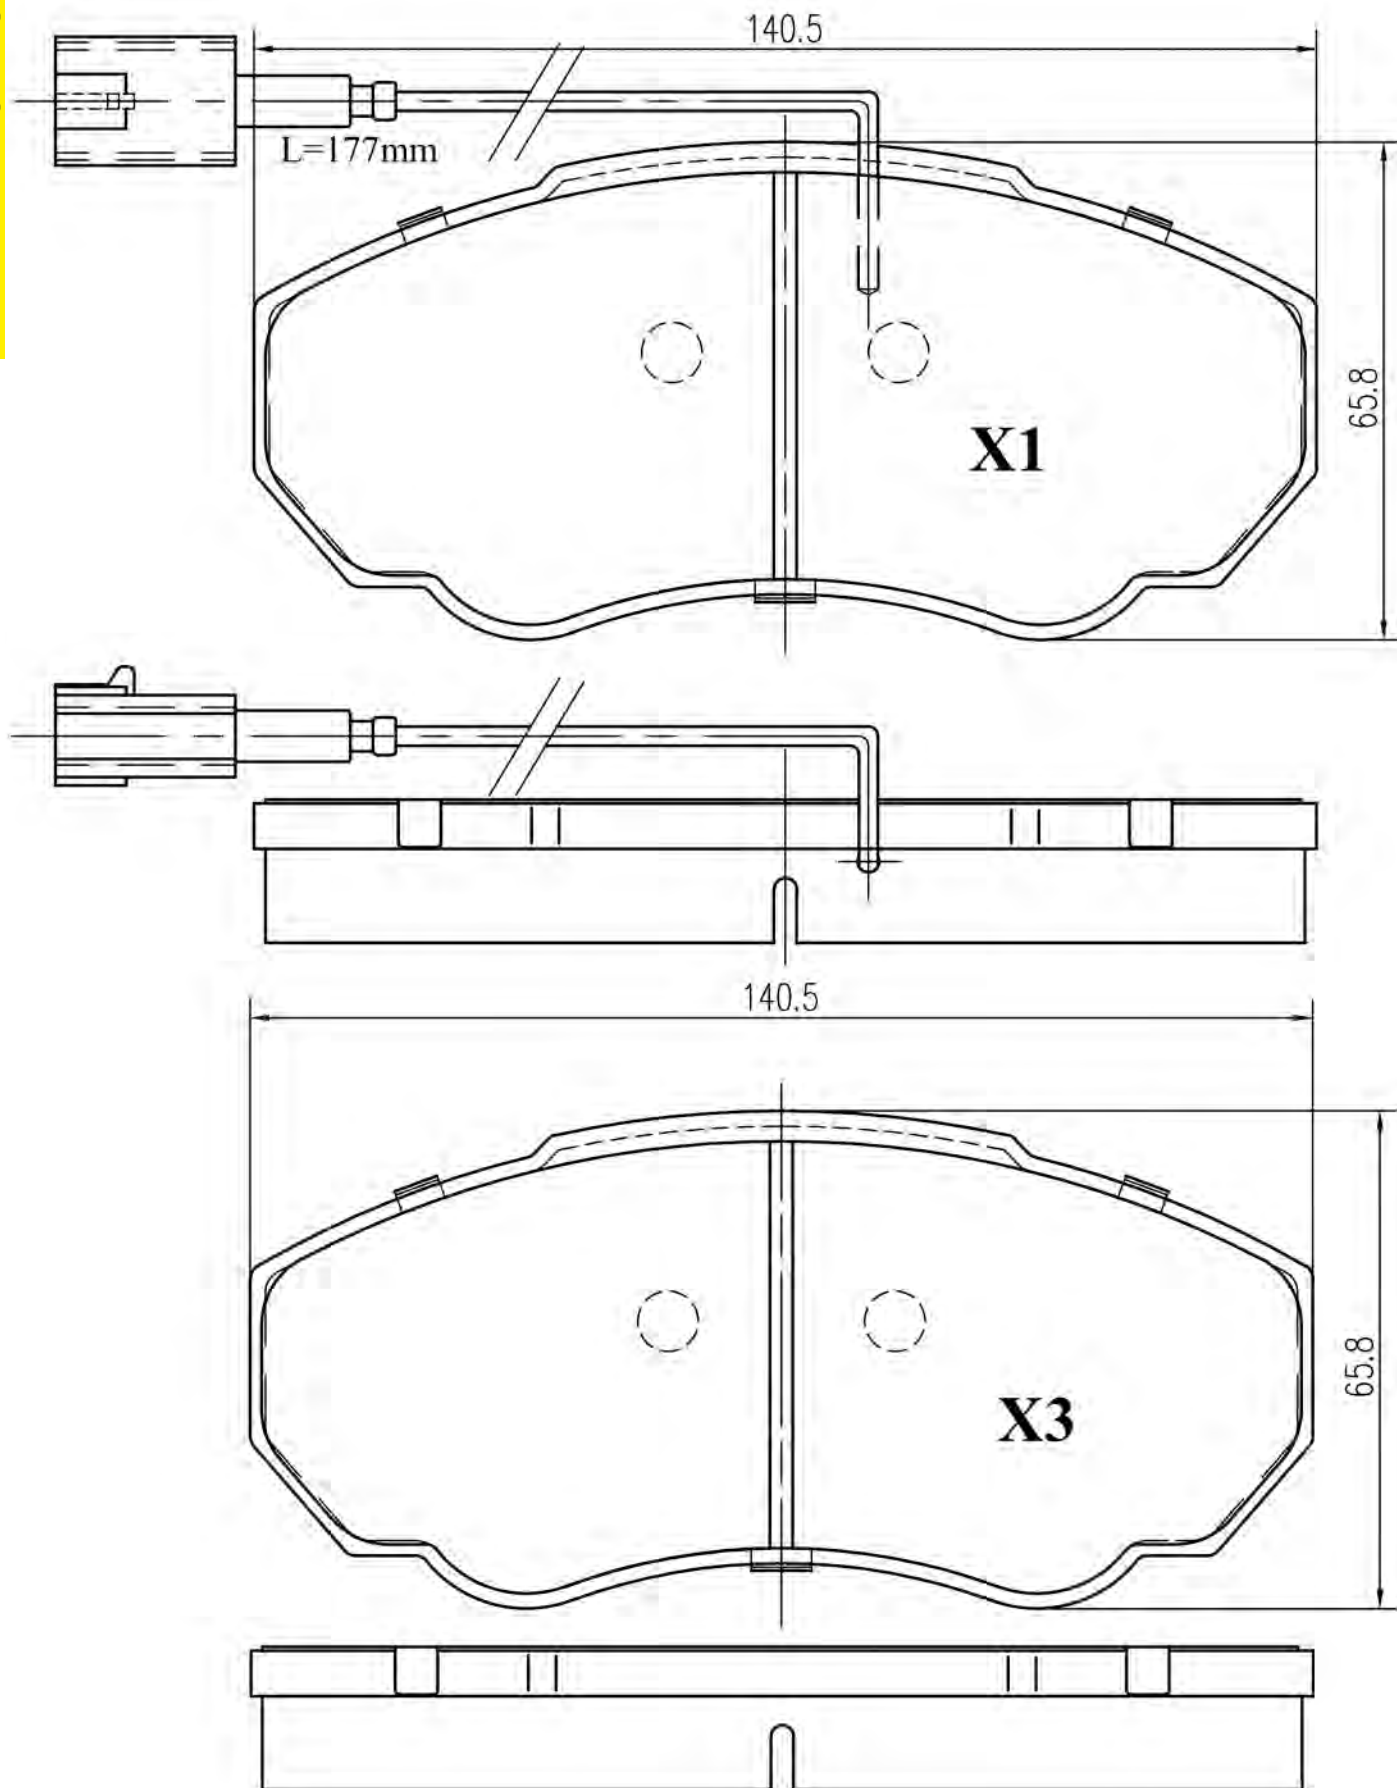

6210036

WVA 23917/23918

18.7

1

Brembo

CITROEN FIAT PEUGEOT
Jumper Ducato 244 Boxer I II