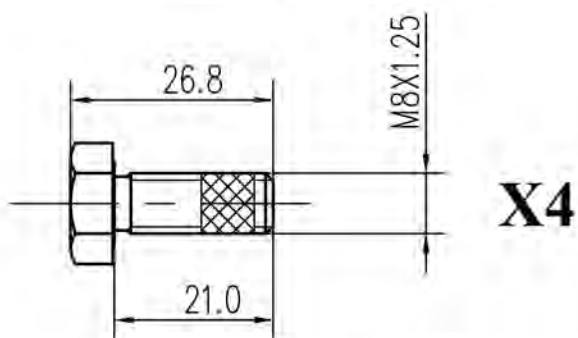

6214010

WVA 21463

18

2

TRW

DACIA PEUGEOT RENAULT

Logan I Sandero I 205 309 Super 5 R9 R11 R18 R19 R21 R25

Alpine Clio I II Espace Fuego Megane I Scenic I

Thalia Symbol I II Twingo I II Express