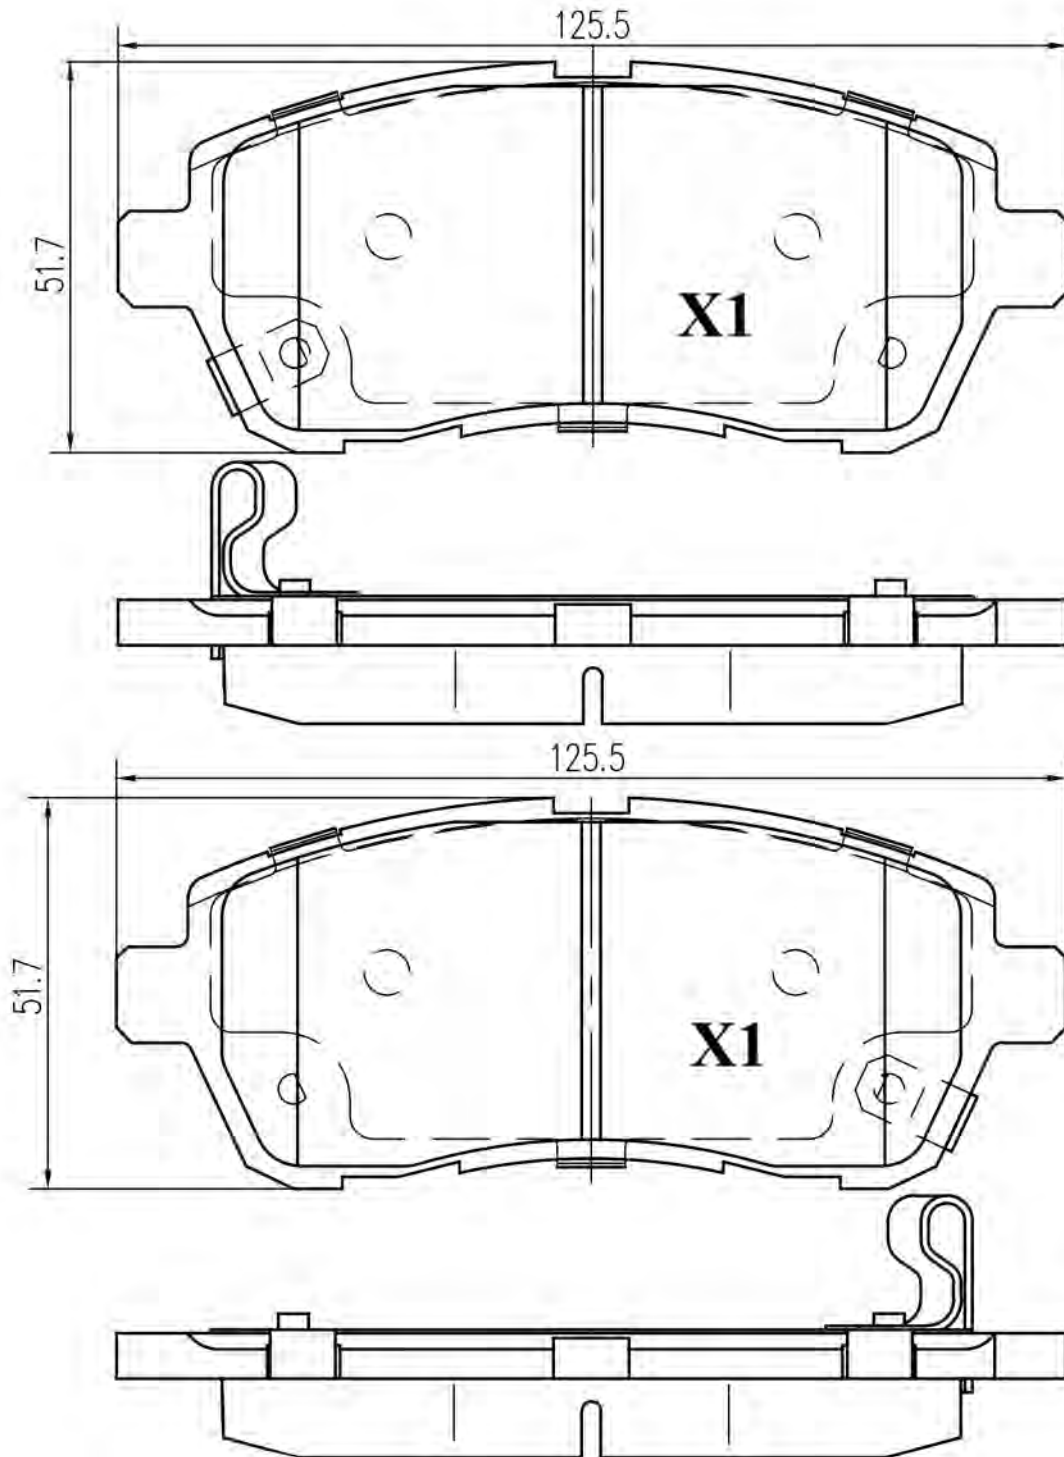

Materia Fiesta Mazda 2 Justy Swift

6216027

WVA 23915

17.3

0

TRW

BMW MINI

Serie 1 E81 82 87 88