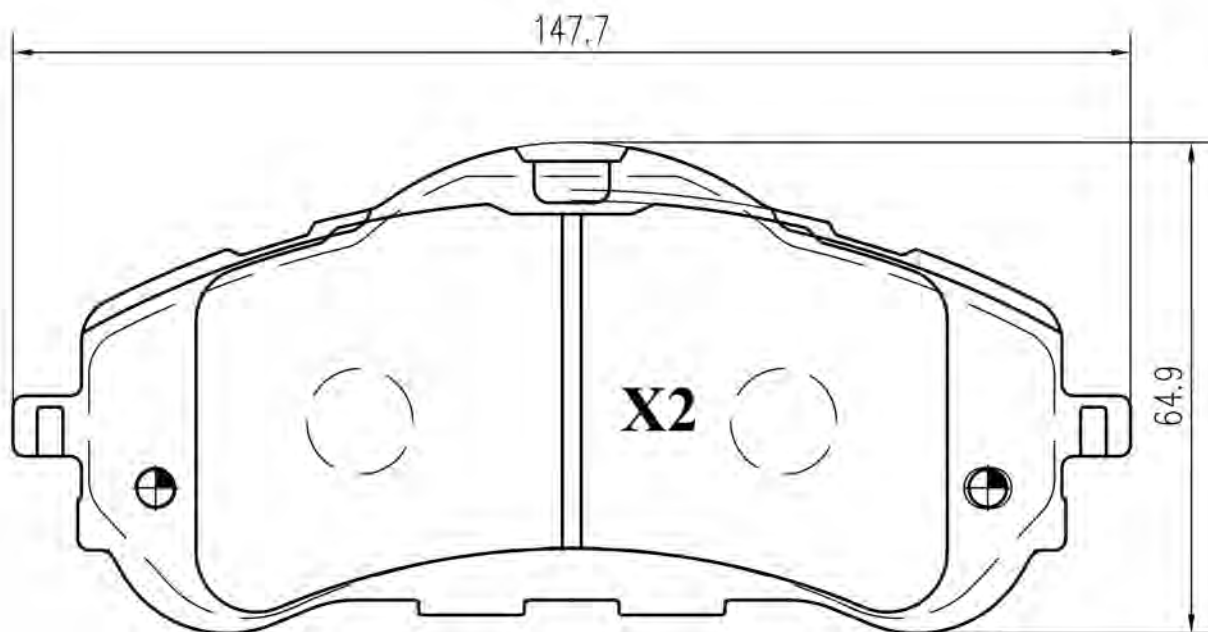

6210051

WVA

25895/25896

18.1

0

BOSCH

PEUGEOT

308