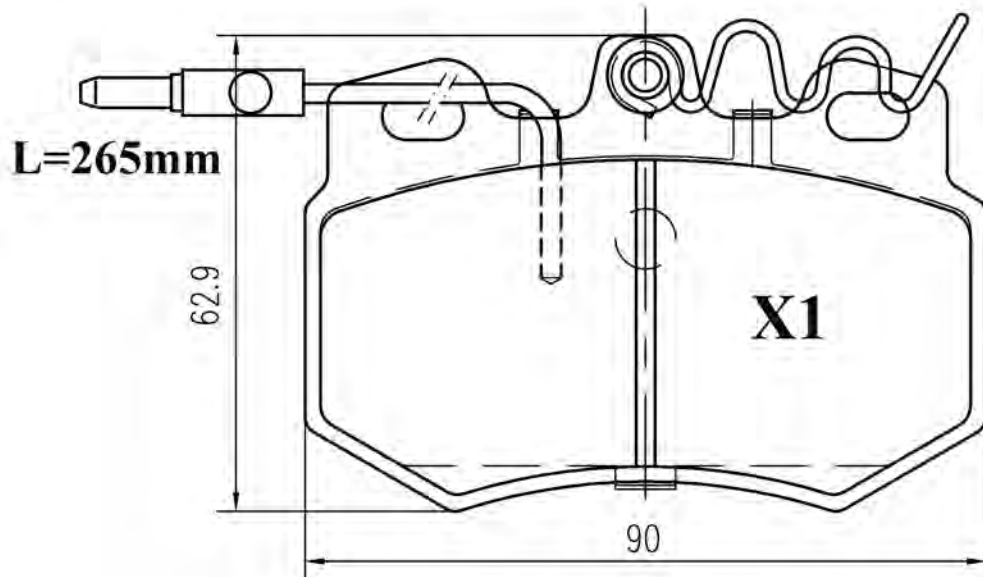

6210042

WVA 20989/21080

17.6

4

TRW

CITROEN PEUGEOT

C15 Visa 205 309