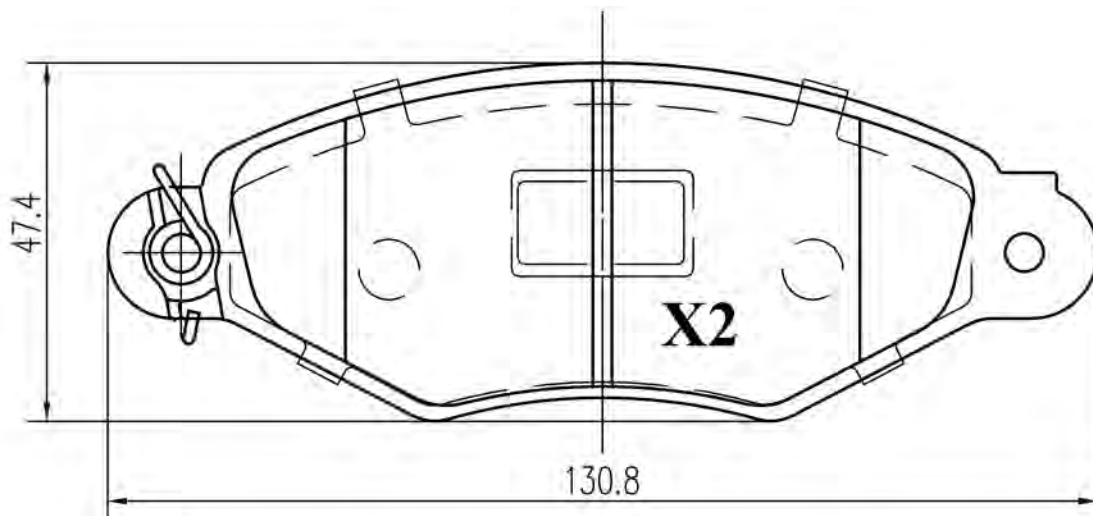

6214012

WVA 21980/21981

16.9

2

BOSCH

CITROEN NISSAN RENAULT

Xsara Kubistar Kangoo I