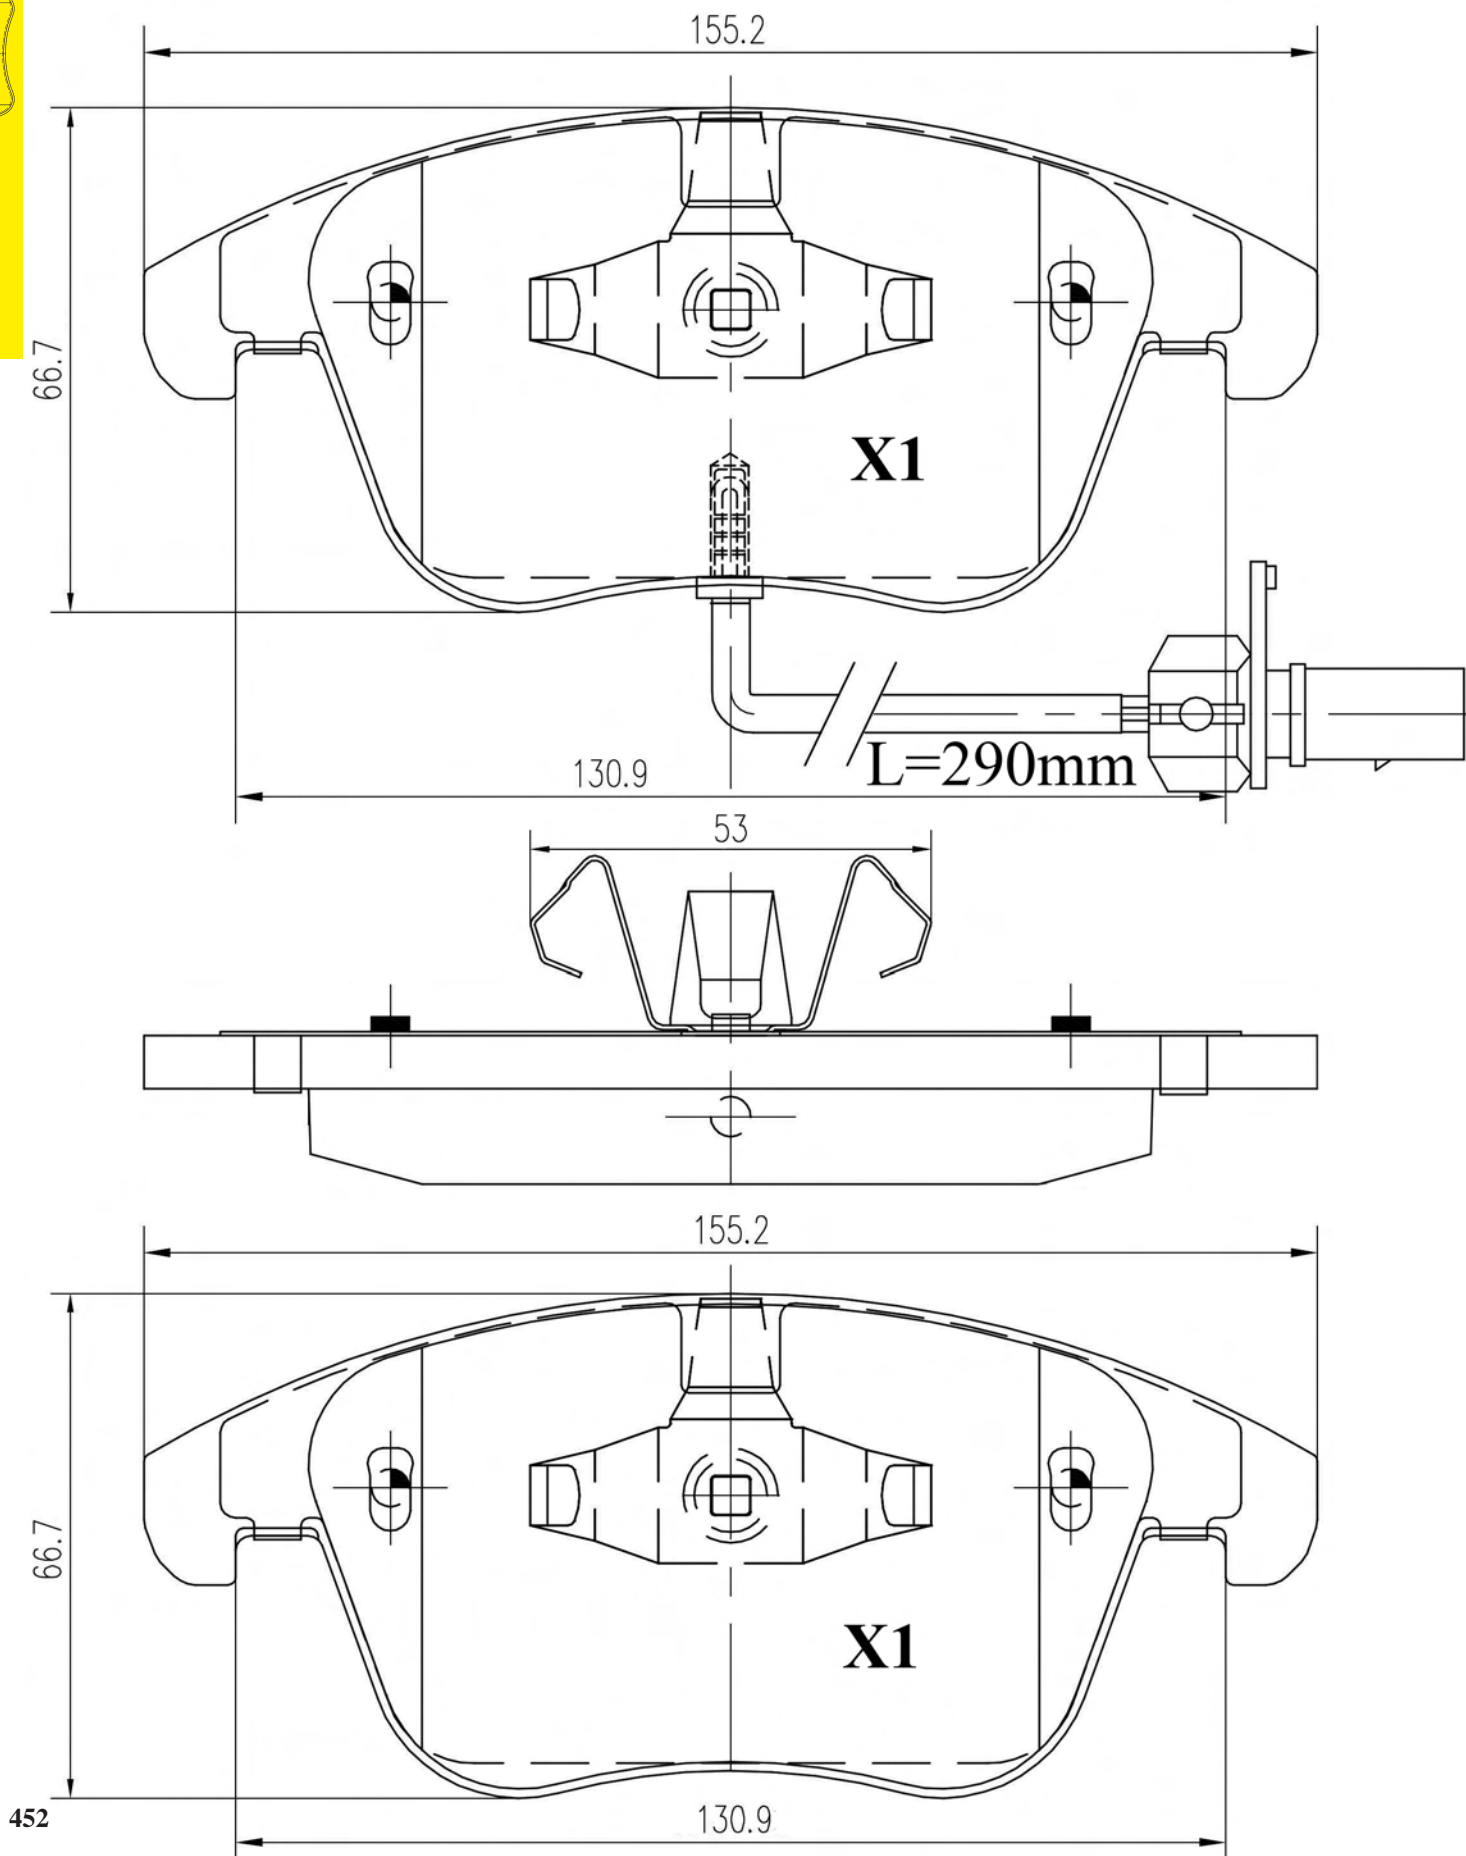

6216092

WVA

24705/24706/24707

19.9/20.2

1

ATE

AUDI

A4 III A5