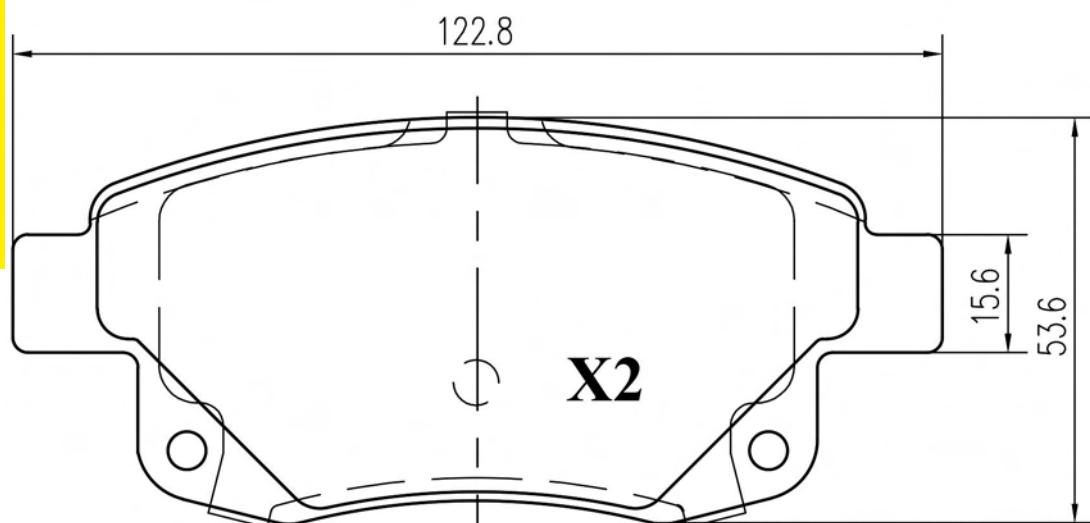

6216032

WVA 24486

17.2

2

BOSCH

FORD

Transit Tourneo