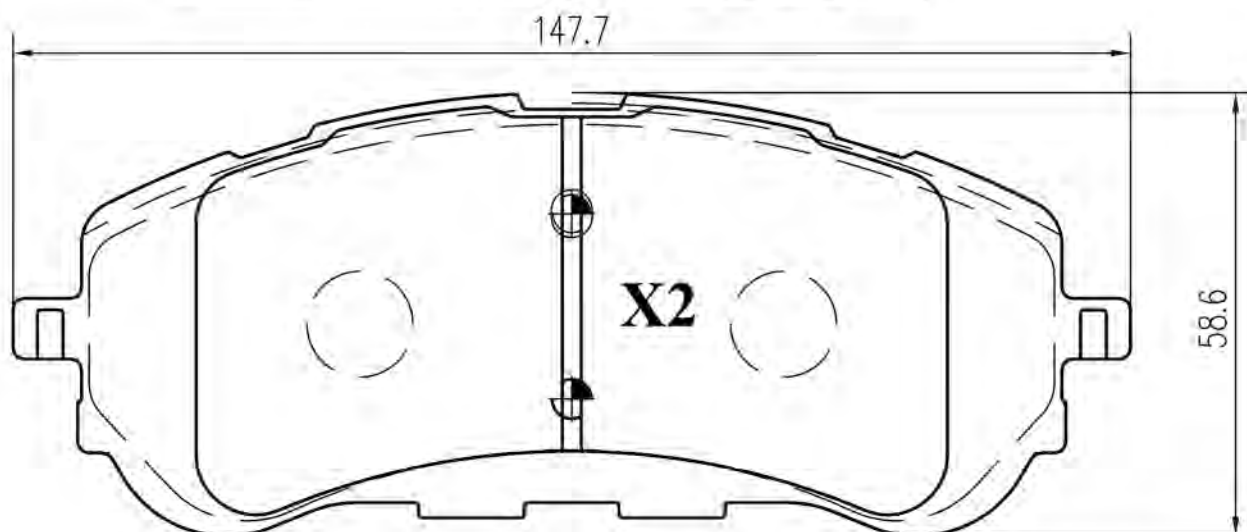

6210051

WVA

25895/25896

18.1

0

BOSCH

PEUGEOT

308