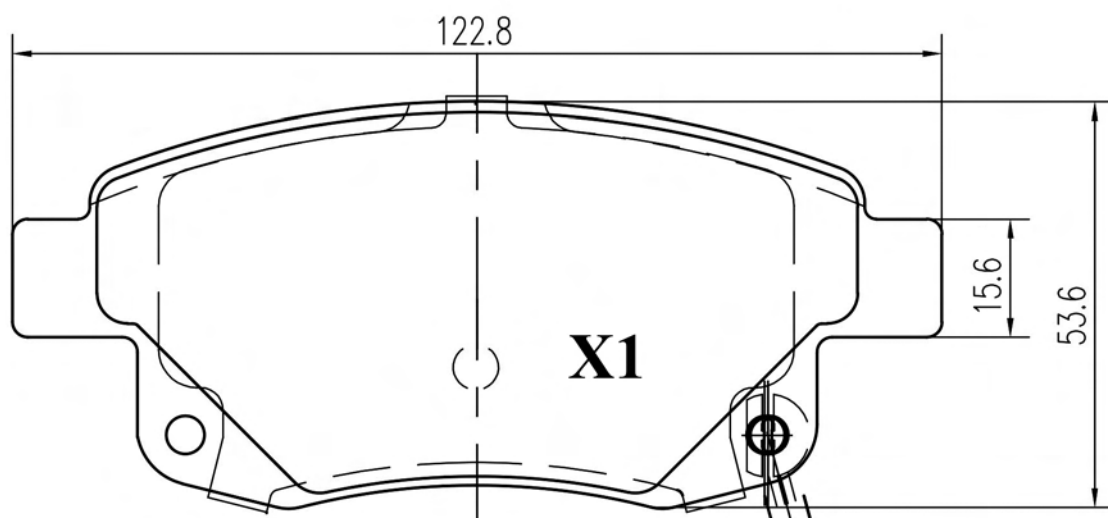

6216032

WVA 24486

17.2

2

BOSCH

FORD

Transit Tourneo