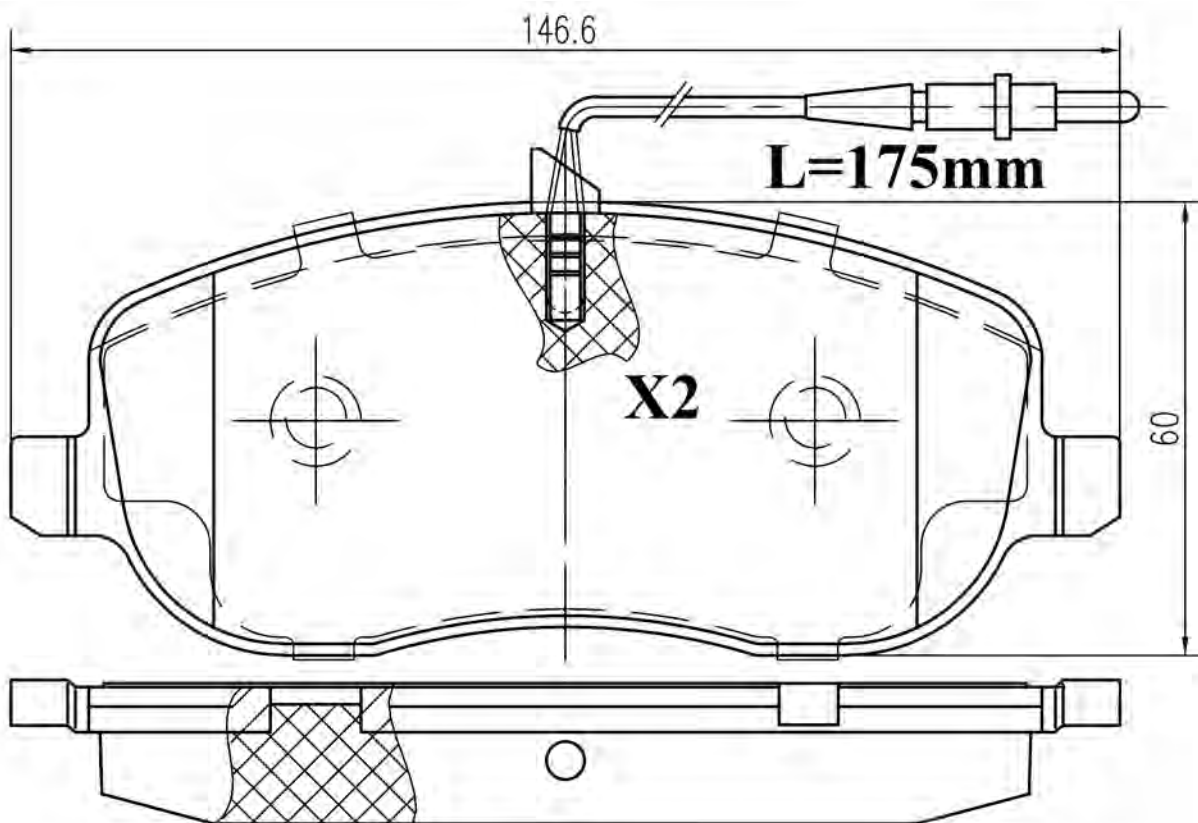

6210029

WVA 20261/267

18.7

2

TRW

CITROEN FIAT LANCIA PEUGEOT
C8 Jumpy Ulysse Scudo Phedra 807 Expert