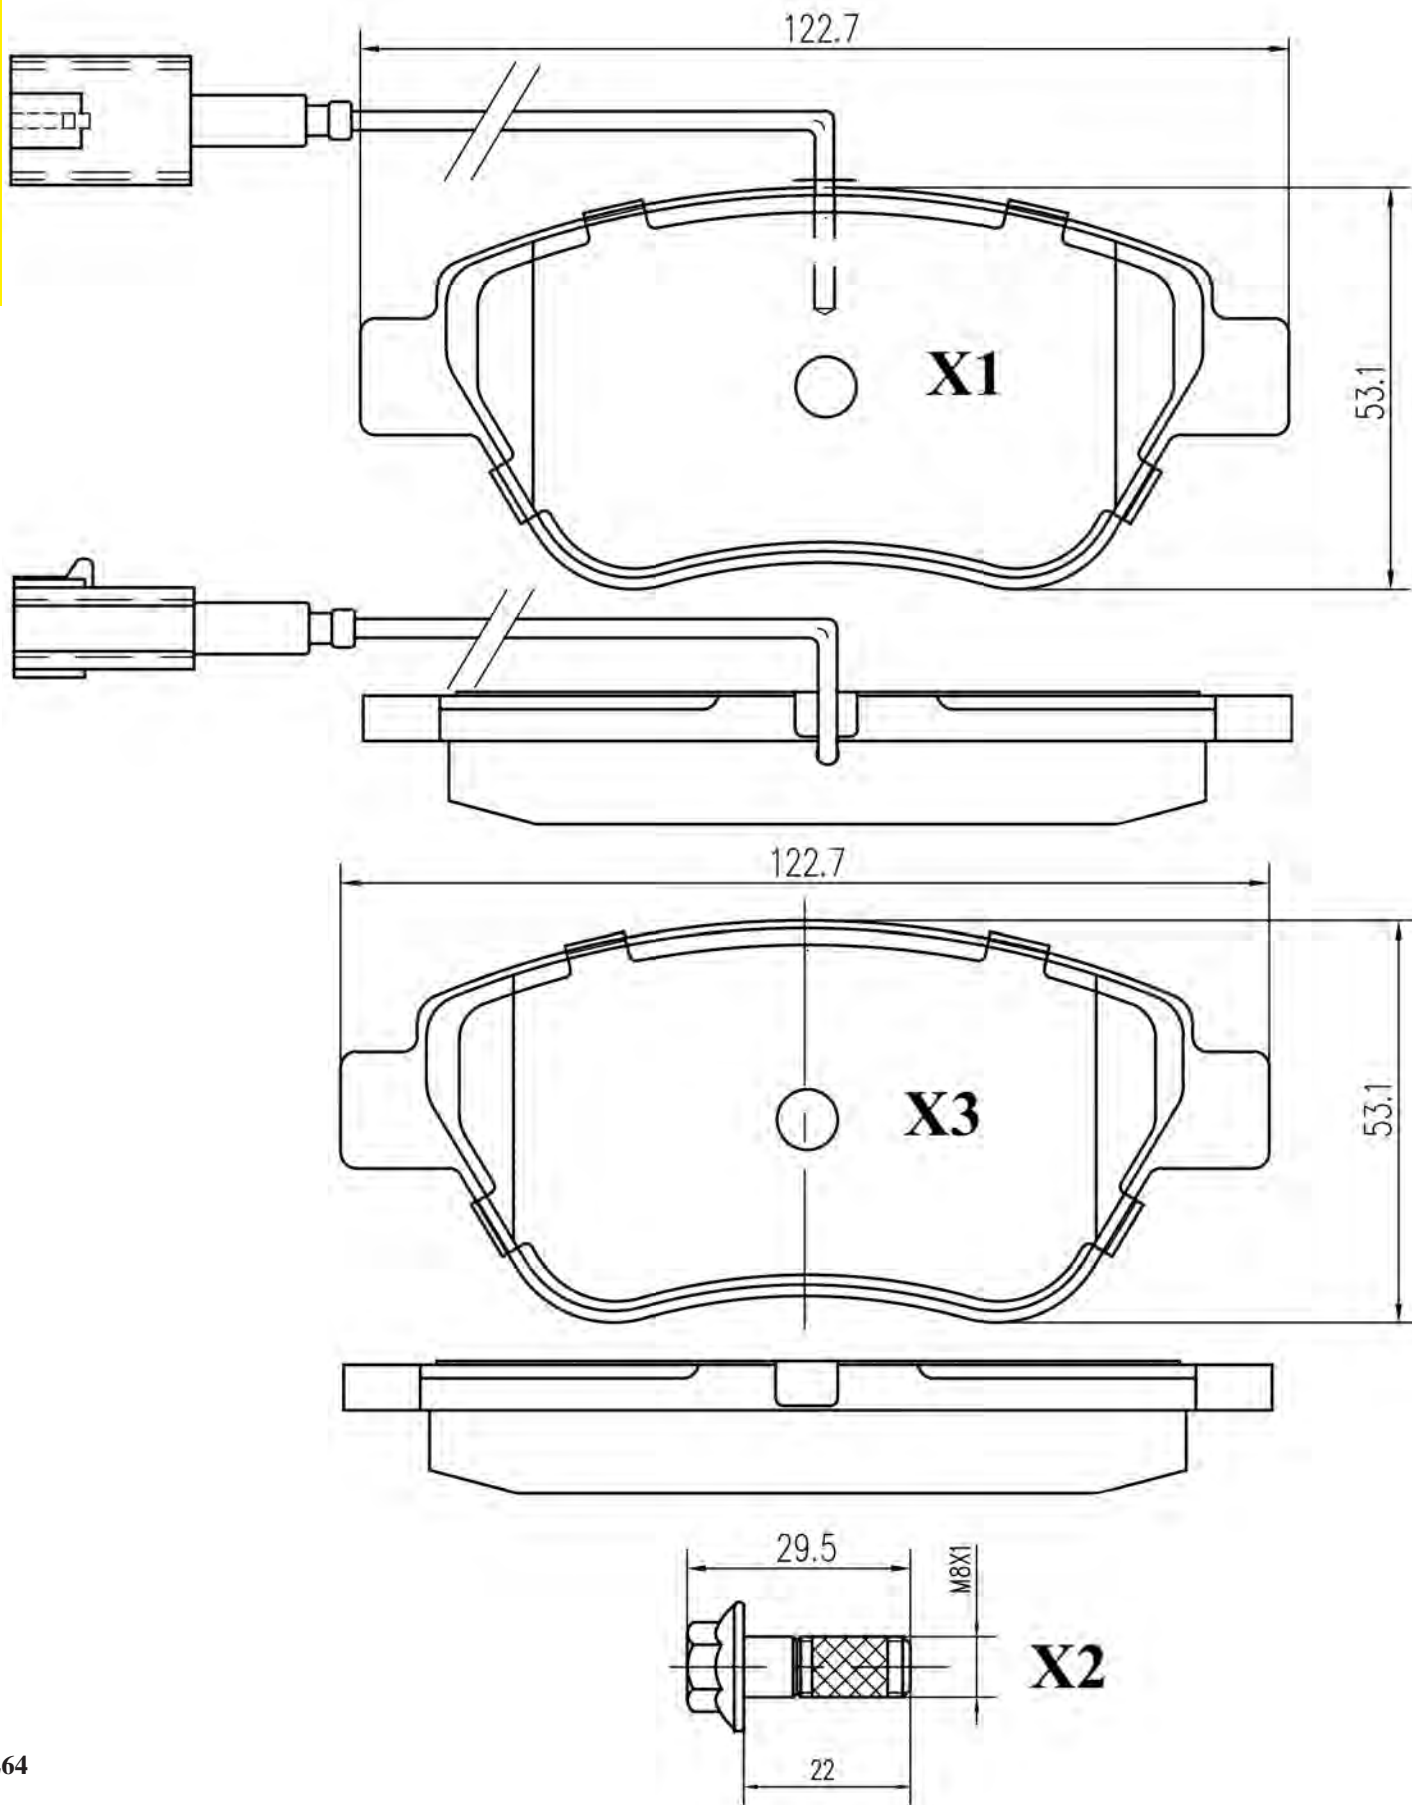

6210015 WVA 23705

17.6

1

Bosch

ALFA ROMEO CITROEN FIAT PEUGEOT

Mito Nemo 500 Albea Bravo Fiorino Linea Panda Grande punto
Qubo Stilo Doblo Bipper

6210016

WVA 23482/24136/137