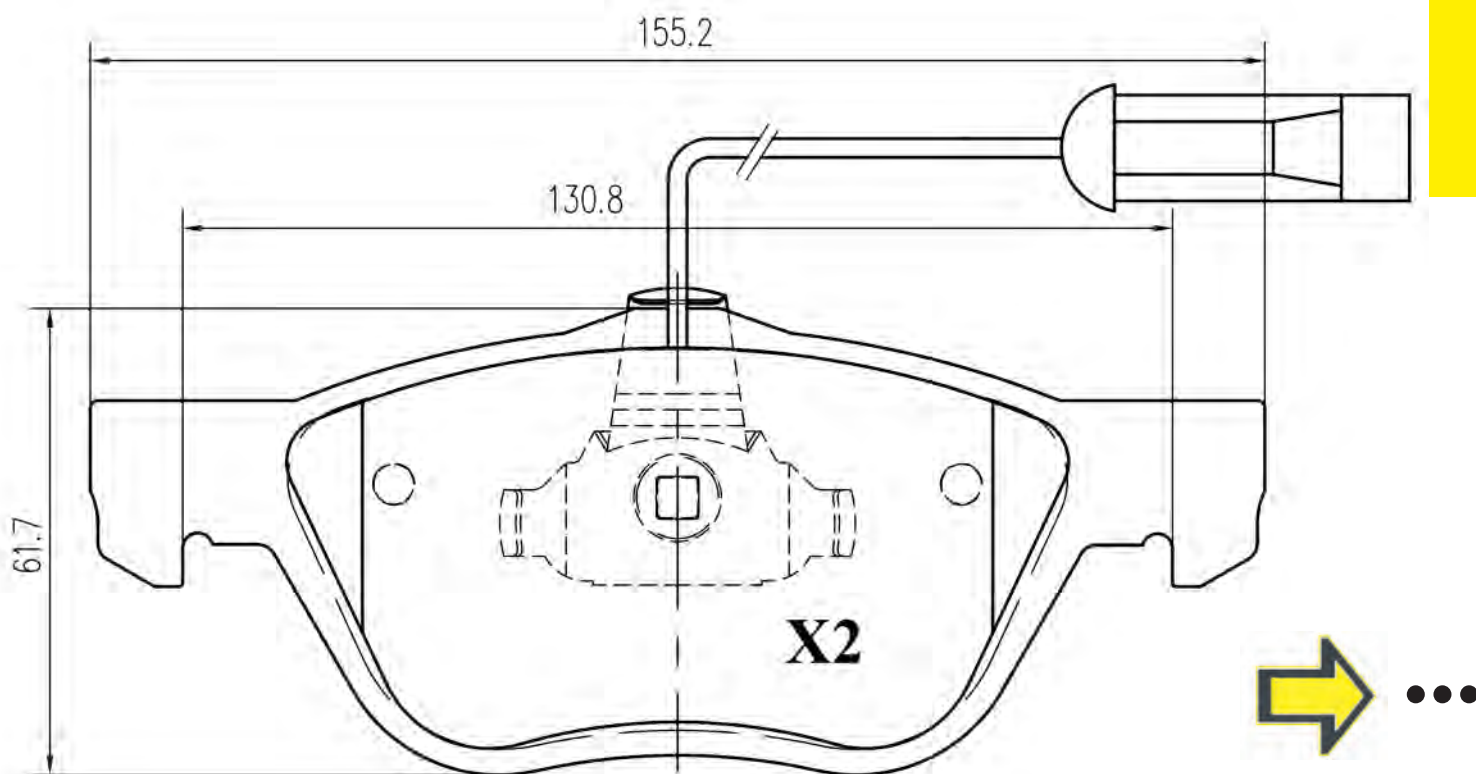

6216072

WVA

21515/21516
21636

18.5

2

ATE

ALFA ROMEO FIAT LANCIA

145 146 147 156 GT GTV Spider Bravo Coupe Marea Delta Lybra