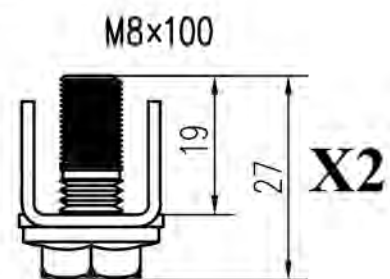

6214012

WVA 21980/21981

16.9

2

BOSCH

CITROEN NISSAN RENAULT

Xsara Kubistar Kangoo I