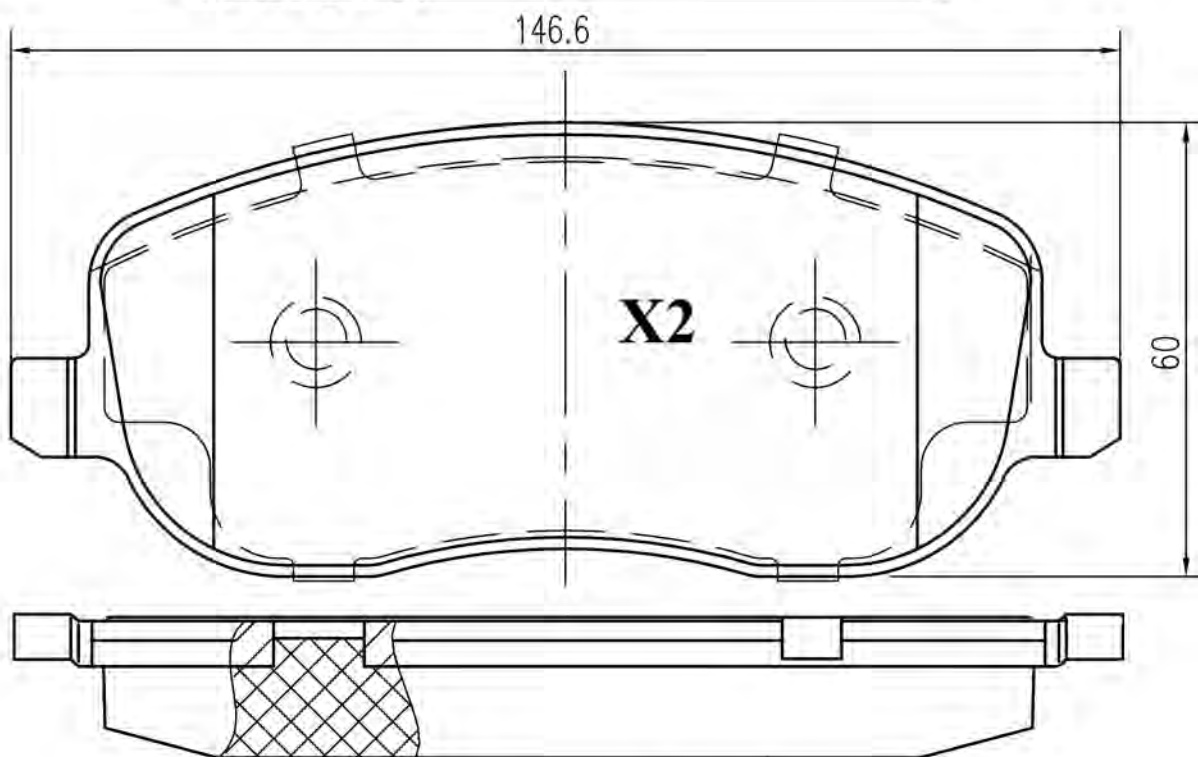

18.7

2

TRW

CITROEN FIAT LANCIA PEUGEOT
C8 Jumpy Ulysse Scudo Phedra 807 Expert

6210031

WVA

21430/432

16