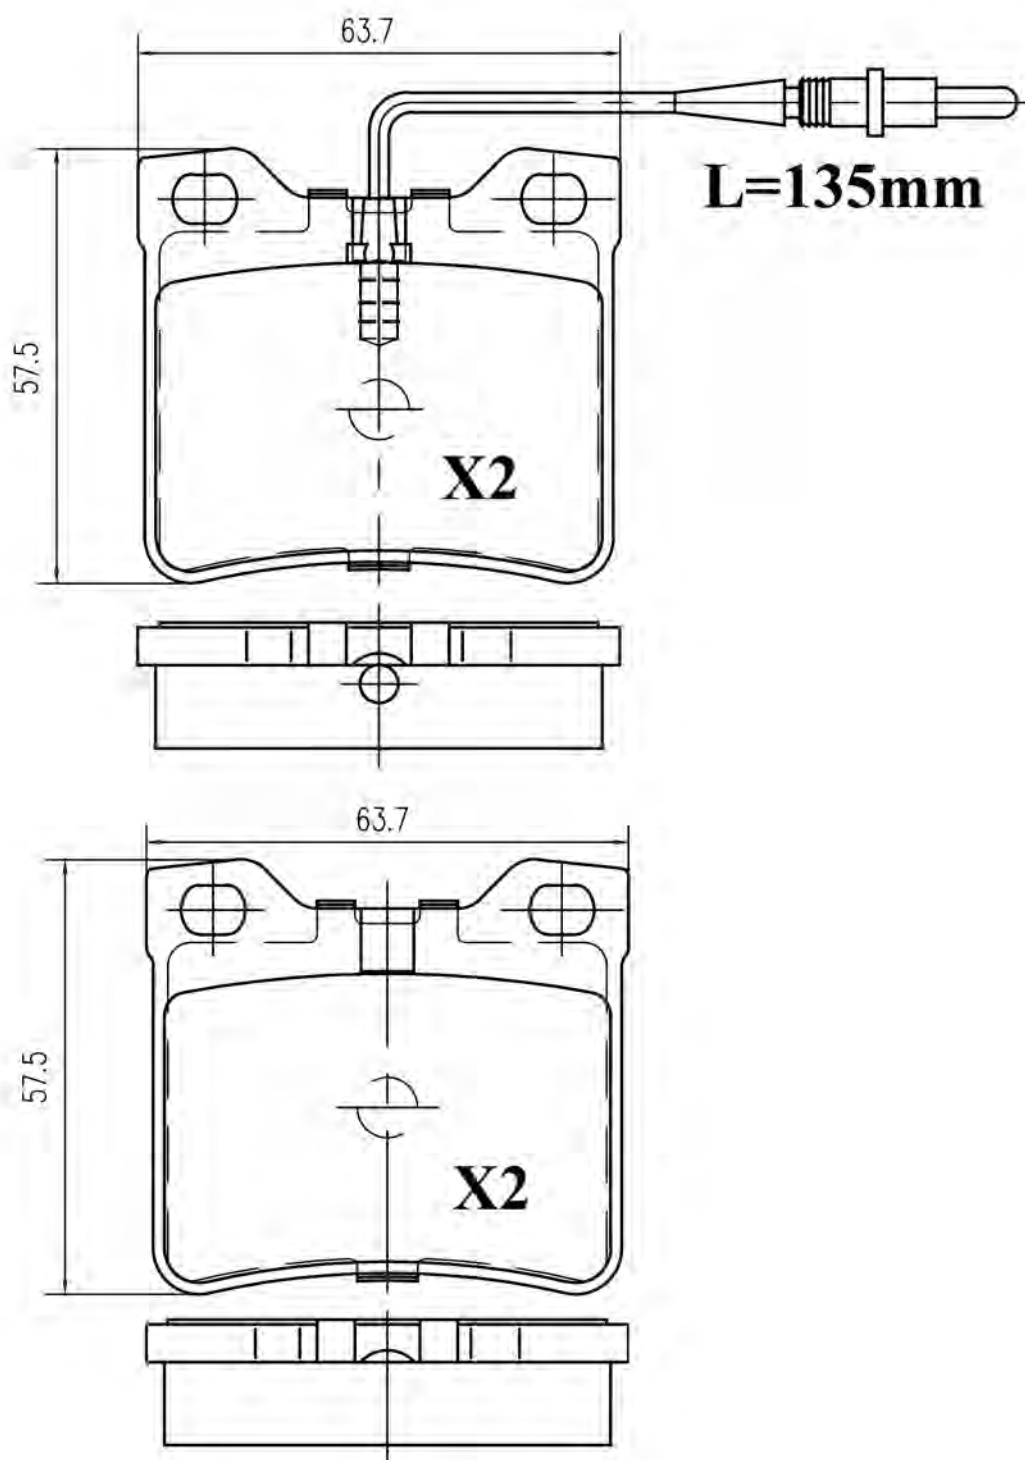

6210047

WVA

21278/21572/
21904

16.6

2

ATE

MERCEDES PEUGEOT

Classe V Vito 605