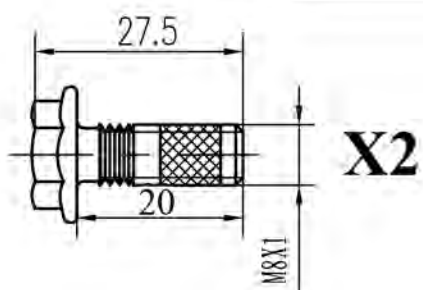

6210002

WVA 23597

17.4

0

Bosch

PEUGEOT

206 206+