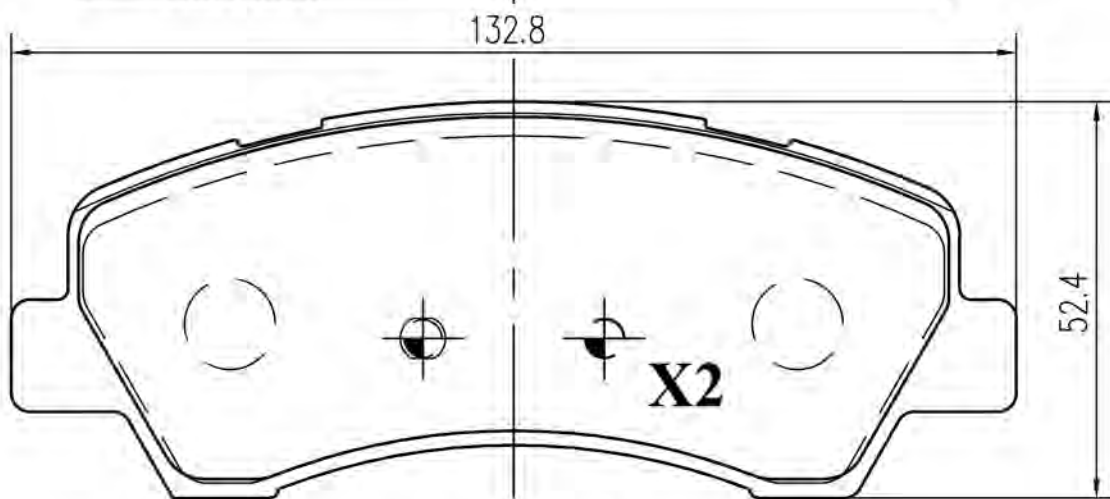

6210049

WVA 25250/25251

18.5

0

MANDO

CITROEN PEUGEOT

C-Elysee C4 Cactus 301 308

6210051