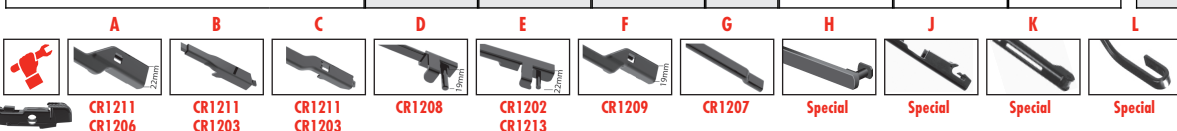

FORD

B-MAX (JK)	10/12→	AFL75	AFR63	AFL7563B	B			
C-MAX (DM2)	02/07→	AFL65	AFL48	AFL6548E	E			
C-MAX II (DXA/CB7, DXA/CEU)	12/10→	AFL75	AFR63	AFL7563B	B