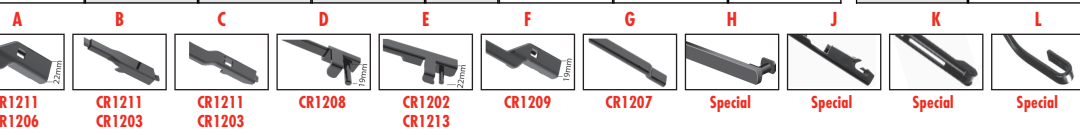

...MITSUBISHI

Model	Year Range	Wiper Blade Type	Wiper Blade Part No.	Wiper Blade Size	Wiper Blade Material	Wiper Blade Material	Wiper Blade Material
COLT V (CJ_, CP_) →09/00	09/95→09/03		AFL5348L	L			
09/00→					A53	A51	
09/00→ + Spoiler					AS53		
09/00→			AFL5350L	L			
COLT VI (Z3_A, Z2_A) + Spoiler	10/02→06/12				A65	A29	AP34
					AS65		
ECLIPSE II (D3_A) + Spoiler	04/94→04/99				A60	A55	A48
					AS60		
GALANT V (E5_A, E7_A, E8_A) + Spoiler	11/92→10/96				A55	A48	A51
					AS55		AS5548
GALANT V Saloon (E5_A, E7_A, E8_A) + Spoiler	11/92→12/98				A55	A48	
					AS55		AS5548
GALANT VI (EA_) + Spoiler	09/96→10/04				A55	A45	
					AS55		AS5545
09/96→10/03			AFL5345L	L			
GALANT VI Estate (EA_) + Spoiler	09/96→10/03				A55	A45	A41
					AS55		AS5545
09/98→12/03			AFL5345L	L			
GALLOPER (JK-01)	09/98→12/03				A43	A43	
GRANDIS (NA_W) →12/08	03/03→					A55	AP30B
01/09→					T70H01		
01/09→					A70	A55	
i (HA_) x 1	01/06→				A70		AP30B
L 200 (K7_T, K6_T)	01/96→12/07				A48	A48	
L 200 (KB_T, KA_T) →10/09	01/04→				A53	A48	
11/09→			AFL5348L	L			
11/09→					A53	A45	
L 200 (KJ_, KK_, KL_) + Spoiler	11/14→		AFL5345L	L			
					A53	A45	
LANCER Estate (CS_W) + Spoiler	09/03→10/08				A60	A45	AP35B
					AS60		
06/92→12/96			AFL6045L	L			
LANCER V (CB/D_A) + Spoiler	06/92→12/96				A51	A43	
					AS51