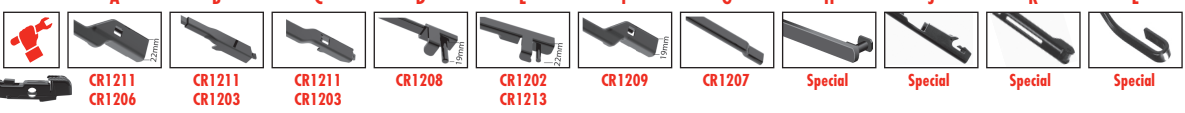

DACIA

DOKKER	11/12→							A55	A41			
+ Spoiler								AS55		AS5541		
DUSTER	04/10→				AFL5540L	L		A51	A51			
+ Spoiler								AS51				
LODGY	03/12→				AFL5050L	L		A55	A41