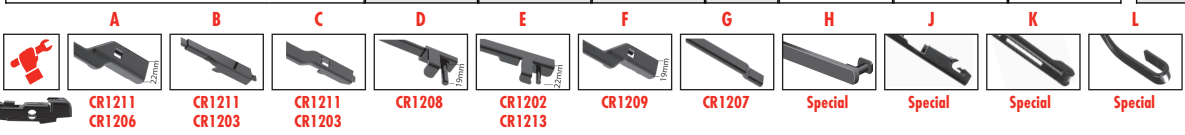

...PEUGEOT

Model	Year Range	A	B	C	D	E	F	G	H	J	K	L
607 (9D, 9U)	01/00→										R65D	
806 (221)	06/94→08/02								A65	A51		A41
+ Spoiler									AS65			
807 (E)	06/02→								AW65	AW65		AP35
1007 (KM_)	04/05→								A60	A45		AP30
+ Spoiler									AS60			
2008	03/13→	AFL65	AFL40	AFL6540A	A							AP28
3008	06/09→	AFL80	AFR70	AFL8070A	A							AP30
4007 (GP_)	02/07→			AFL6053L	L							AP30B
Hybrid Blade									AHL60	AHL50		
4008	05/12→								A60	A53		AP25B
+ Spoiler									AS60			
5008	06/09→	AFL80	AFR70	AFL8070A	A							AP28
BIPPER Tepee	04/08→	AFL65	AFL48	AFL6548G	G							
EXPERT (224)	10/95→								A65	A51		A41 x1
+ Spoiler									AS65			A36 x2
EXPERT Tepee (VF3V_)	01/07→								A70	A51		AP35
+ Spoiler									AS70			
ION	11/10→								AHL65			AP30B
x 1 Hybrid Blade												
PARTNER Combispacer (5F)	05/96→								A55	A55		A41 x1
+ Spoiler									AS55		AS5555	A36 x2
PARTNER Tepee	04/08→	AFL65	AFL40	AFL6540A	A							AP35
RCZ	03/10→	AFL65	AFR65	AFU6565A	A							
PEUGEOT												
106 Van (1_)	08/91→03/01								A51	A45		A41
+ Spoiler									AS51		AS5145	
205 Box	03/94→								A45	A45		A45
+ Spoiler									AS45		AS4545	
206 Van	04/99→								A65	A41		
+ Spoiler									AS65		AS6541	

PEUGEOT