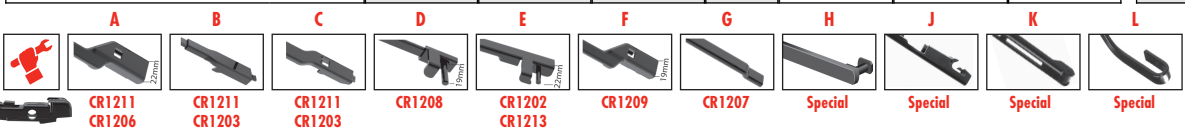

SAAB

9-3 (YS3D)	02/98→08/03					A53	A53	
+ Spoiler						AS53		
			AFL5353L	L				
9-3 (YS3F)	09/02→					A55	A55	
→08/07						AS55		
+ Spoiler								
09/07→		AFL58	AFL58	B				
9-3 Cabriolet (YS3D)	02/98→08/03					A53	A53	
+ Spoiler						AS53		
			AFL5353L	L				
9-3 Convertible (YS3F)	08/03→					A55	A55	
→08/07						AS55		
+ Spoiler								
09/07→		AFL58	AFL58	B				
9-3 Estate (YS3F)	03/05→					A55	A55	
→08/07						AS55		
+ Spoiler								
09/07→		AFL58	AFL58	B