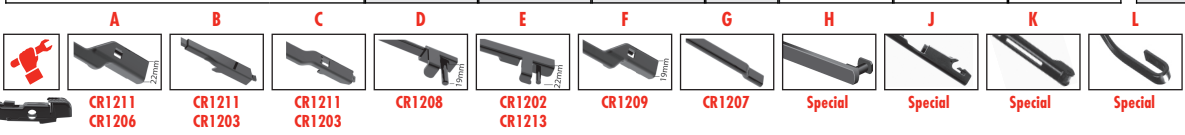

## ...CITROËN

Model	Year	A	B	C	D	E	F	G	H	J	K	L
C5 II (RC_) →01/08	08/04→	AFL65	AFL48A			E						
C5 II Break (RE_) →01/08	09/04→	AFL65	AFL48A			E						AP28 →01/08
C5 III (RD_) 	02/08→	AFL70	AFR55	AFL7055B		B						
C5 III Break (TD_) 	02/08→	AFL70	AFR55	AFL7055B		B						
C6 (TD_) 	09/05→	AFL70	AFR70	AFU7070E		E						
C8 (EA_, EB_) 	07/02→							AW65	AW65			AP35
C-CROSSER (EP_) 	02/07→				AFL6053L	L						AP30B
Hybrid Blade								AHL60	AHL50			
C-ELYSEE 	11/12→	AFL60	AFL40	AFL6040G		G						
C-ZERO x 1 Hybrid Blade	10/10→							AHL65				AP30B
DS3 	11/09→07/15	AFL60	AFL40	AFL6040G		G						AP28
DS3 Convertible 	01/13→07/15	AFL60	AFL40	AFL6040G		G						
DS4 	04/11→07/15	AFL75	AFR65	AFU7565A		A						AP28
DS5 	11/11→07/15	AFL75	AFR65	AFU7565A		A						AP28
EVASION (22, U6) + Spoiler	06/94→07/02							A65	A51			A41
JUMPY (U6U) + Spoiler	06/94→							A65	A51			A41
JUMPY + Spoiler	01/07→							A70	A51			AP35
NEMO Estate 	04/09→	AFL65	AFL48	AFL6548G		G						
SAXO (S0, S1) 	02/96→04/04							A51	A45			A41 →08/99
+ Spoiler								AS51		AS5145		AP35 09/99→
XANTIA (X1) 	03/93→01/98							A60	A51			