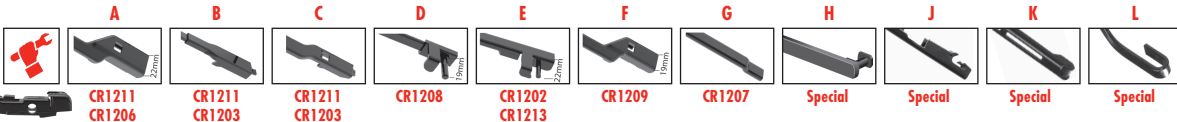

...SKODA

FABIA	12/06→12/14	AFL53	AFL53	AFL5353A	A				AF33X
FABIA Combi (6Y5)	04/00→12/07					A53	A48		AF38X
+ Spoiler						AS53		AS5348	
								ASC5348	
FABIA Combi	10/07→12/14	AFL53	AFL53	AFL5353A	A				
FABIA Saloon (6Y3)	10/99→12/07					A53	A48		
+ Spoiler						AS53		AS5348	
								ASC5348	
				AFL5348L	L				
FAVORIT Pickup (787)	06/92→06/97					A51	A51		
+ Spoiler						AS51			
FELICIA I (6U1)	10/94→03/98					A51	A51		A41
+ Spoiler						AS51			
FELICIA I Estate (6U5)	07/95→03/98					A51	A51		A41
+ Spoiler						AS51			
FELICIA I Fun (797)	10/95→04/02					A51	A51		
+ Spoiler						AS51			
FELICIA II (6U1)	01/98→06/01					A51	A51		A41
+ Spoiler						AS51			
FELICIA II Estate (6U5)	01/98→06/01					A51	A51		A41
+ Spoiler						AS51			
OCTAVIA (1U2)	09/96→12/10					A53	A48		A36
+ Spoiler						AS53		AS5348	
								ASC5348	
				AFL5348L	L				
OCTAVIA (1Z3)	02/04→06/13	AFL60	AFL48	AFL6048E	E				AF38X
OCTAVIA (5E3)	11/12→	AFL60	AFL45	AFL6045B	F				
OCTAVIA Combi (1U5)	07/98→12/10					A53	A48		A33
+ Spoiler						AS53		AS5348	
								ASC5348	
				AFL5348L	L				
OCTAVIA Combi (1Z5)	02/04→06/13	AFL60	AFL48	AFL6048E	E				AF38X
OCTAVIA Combi (5E5)	11/12→	AFL60	AFL45	AFL6045B	F				AF34
RAPID (NH3)	07/12→	AFL60	AFL40	AFL6040F	F				AF28