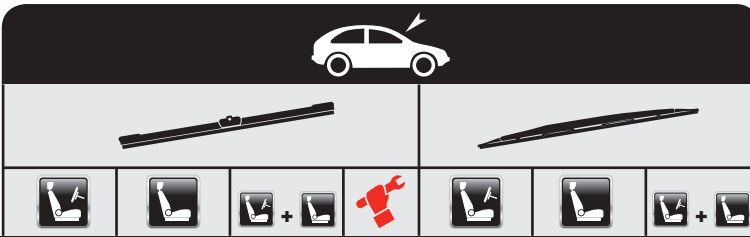

CR1209

CR1207

Special

Special

Special

Special

**...TOYOTA**

Model	Year Range	Wiper Blade Type	Wiper Blade Part No.	Wiper Blade Size	Wiper Blade Material	Wiper Blade Features	Wiper Blade Features	Wiper Blade Features	Wiper Blade Features
AVENSIS (_T22_)	09/97→02/03		AFL5345L	L					
AVENSIS (T25_)	04/03→11/08				A60	A41			AP40A
+ Spoiler					AS60				A41
			AFL6040L	L					
AVENSIS Estate (T25)	04/03→11/08				A60	A41			AP30A
+ Spoiler					AS60				
			AFL6040L	L					
AVENSIS Liftback (_T22_)	09/97→02/03				A53	A45			A51
+ Spoiler					AS53		AS5345		
			AFL5345L	L					
AVENSIS Saloon (T25)	04/03→11/08				A60	A41			
+ Spoiler					AS60				
			AFL6040L	L					
AVENSIS Station Wagon (_T22_)	09/97→02/03				A53	A45			A36
+ Spoiler					AS53		AS5345		
			AFL5345L	L					
AVENSIS VERSO (_CLM2_, _ACM2_)	08/01→11/09				A65	A41			AP40A
+ Spoiler					AS65		AS6541		
			AFL6540L	L					
AYGO (WNB1_, KGB1_)	02/05→				A65				AP29
x 1									
AYGO (PAB4_, KGB4_)	05/14→	AFL65		B					AP30A
x 1									
CAMRY (_CV1_, _XV1_, _V1_)	06/91→09/97				A51+AK1	A45+AK1			
CAMRY (_CV2_, _XV2_)	08/96→11/01				A53	A48			
+ Spoiler					AS53		AS5348		
			AFL5348L	L					
CAMRY (MCV3_, ACV3_, XV3_)	08/01→11/06				A65	A48			
+ Spoiler					AS65				
CAMRY Saloon (_XV4_)	01/06→09/11		AFL6050L	L					
Hybrid Blade					AHL60	AHL50			
CAMRY Station Wagon (_XV1_, _CV1_, _V10)	06/91→08/97				A53	A48			A29
+ Spoiler					AS53		AS5348		
CARINA E (_T19_)	04/92→09/97				A53	A45			A51
+ Spoiler					AS53		AS5345		
CARINA E Saloon (_T19_)	04/92→09/97				A53	A45			