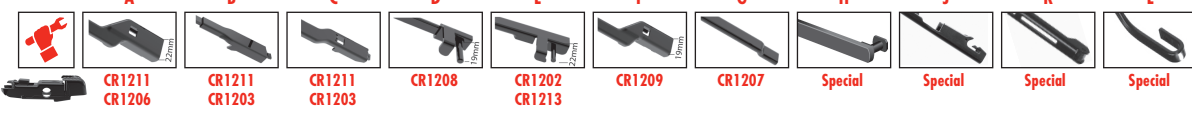

Special

Special

Special

JEEP

KIA

...JEEP										
COMMANDER (XK)	09/05→12/10					AS45		AS4545		
+ Spoiler										
COMPASS (MK49)	08/06→					A55	A51		A29	
+ Spoiler						AS55		AS5551		
GRAND CHEROKEE I (ZJ)	09/91→04/99					A51	A51		A29	
+ Spoiler						AS51				
				AFL5050L	L					
GRAND CHEROKEE II (WJ, WG)	09/98→09/05					A53	A53		A29	04/99→
+ Spoiler						AS53				
				AFL5353L	L					
GRAND CHEROKEE III (WH, WK)	06/05→12/10					A53	A53		AP30A	
+ Spoiler						AS53				
				AFL5353L	L					
GRAND CHEROKEE IV (WK, WK2)	06/10→					A53	A53		AP30A	
+ Spoiler						AS53				
				AFL5353L	L					
PATRIOT (MK74)	02/07→					A55	A53			
+ Spoiler						AS55				
				AFL5353L	L					
RENEGADE Closed Off-Road Vehicle (BU)	07/14→	AFL55	AFL50		A					
WRANGLER II (TJ)	08/96→12/08					A33	A33		A45	
WRANGLER III (JK)	04/07→					A38	A38			
<b>KIA</b>										
CARENS I (FC)	06/99→10/02					A60	A48		A36	
+ Spoiler						AS60		AS6048		
				AFL6048L	L					
CARENS II (FJ)	07/02→					A60	A48		A29	
+ Spoiler						AS60		AS6048		
				AFL6048L	L					
CARENS III (UN)	09/06→					A65	A41		AP35A	
+ Spoiler						AS65		AS6541		
				AFL6540L	L					
CARENS IV	03/13→					A70	A70			
CARNIVAL / GRAND CARNIVAL III (VQ)	09/05→					A65	A41			
+ Spoiler						AS65		AS6541		
				AFL6540L	L					
CARNIVAL I (UP)	06/98→10/01					A60	A60		A45	
+ Spoiler						AS60				
CARNIVAL II (GQ)	01/99→					A60	A60		A45	