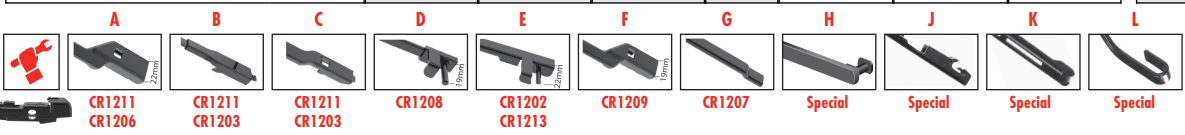

## ...MAZDA

Model	Year Range	Wiper Type	Part No.	Length	Wiper Blade	Wiper Blade	Wiper Blade
6 Saloon (GJ, GH)	12/12 →		AFL6045L	L			
Hybrid Blade					AHL60	AHL45	
6 Station Wagon (GY)	08/02 → 12/07				A55	A45	AP30A
+ Spoiler					AS55		AS5545
121 II (DB)	11/90 → 05/97				A51	A41	
+ Spoiler					AS51		
121 III (JASM, JBSM)	03/96 → 04/03				A48	A48	A48
+ Spoiler					AS48		AS4848
323 C V (BA)	08/94 → 09/00				A53	A45	
+ Spoiler					AS53		AS5345
323 F V (BA)	07/94 → 09/98				A53	A45	A48
+ Spoiler					AS53		AS5345
323 F VI (BJ)	09/98 → 05/04				A53	A48	
+ Spoiler					AS53		AS5348
			AFL5348L	L			
323 P V (BA)	10/96 → 09/98				A53	A45	A51
+ Spoiler					AS53		AS5345
323 S V (BA)	09/92 → 12/03				A53	A45	
+ Spoiler					AS53		AS5345
323 S VI (BJ)	05/98 → 05/04				A53	A48	
+ Spoiler					AS53		AS5348
			AFL5348L	L			
626 IV (GE)	08/91 → 06/97				A53	A51	
+ Spoiler					AS53		
626 IV Hatchback (GE)	08/91 → 04/97				A53	A51	A55
+ Spoiler					AS53		
626 V (GF)	05/97 → 10/02				A53	A48	
+ Spoiler					AS53		AS5348
626 V Hatchback (GF)	05/97 → 10/02				A53	A48	A53
+ Spoiler					AS53		AS5348
626 V Station Wagon (GW)	01/98 → 10/02				A53	A48	A33
+ Spoiler					AS53		AS5348
B-SERIE (UN)	11/98 → 11/06				A45	A45	
+ Spoiler					AS45		AS4545
BT-50 (CD, UN)	08/06 →				A45	A45	
CX-3 (DK)	01/15 →		AFL5345L	L			AP25B
Hybrid Blade					AHL55	AHL45	