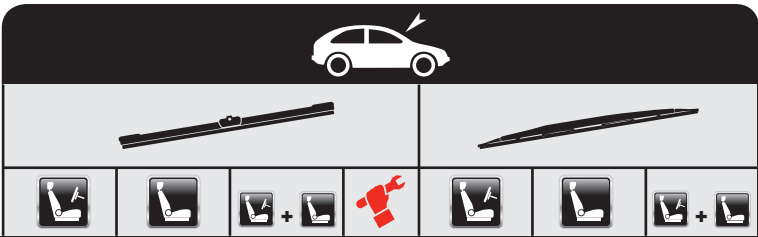

## ...CITROËN

Model	Year Range	A	B	C	D	E	F	G	H	J	K	L
C-CROSSER ENTERPRISE	01/09→				AFL6053L	L						
Hybrid Blade								AHL60	AHL50			
JUMPER Box (230L)	02/94→04/02							A55	A55			
+ Spoiler								AS55		AS5555		
JUMPER Box (244)	04/02→							A55	A55			
+ Spoiler								AS55		AS5555		
JUMPER Box	04/06→	AFL65	AFL55	AFL6555A	A							
JUMPER Bus (230P)	02/94→04/02							A55	A55			
+ Spoiler								AS55		AS5555		
JUMPER Bus (244, Z_)	04/02→							A55	A55			
+ Spoiler								AS55		AS5555		
JUMPER Bus	04/06→	AFL65	AFL55	AFL6555A	A							
JUMPER Platform/Chassis (230)	03/94→04/02							A55	A55			
+ Spoiler								AS55		AS5555		
JUMPER Platform/Chassis (244)	02/02→							A55	A55			
+ Spoiler								AS55		AS5555		
JUMPER Platform/Chassis	04/06→	AFL65	AFL55	AFL6555A	A							
JUMPY Box (BS_, BT_, BY_, BZ_)	06/94→							A65	A51			
+ Spoiler								AS65				
JUMPY Box ('07)	01/07→							A70	A51			
+ Spoiler								AS70				
JUMPY Platform/Chassis (BU_, BV_, BW_, BX_)	10/99→							A65	A51			
+ Spoiler								AS65				
NEMO Box (AA_)	02/08→	AFL65	AFL48	AFL6548G	G							
XSARA Box	09/00→03/05							A55	A51			
+ Spoiler								AS55		AS5551		