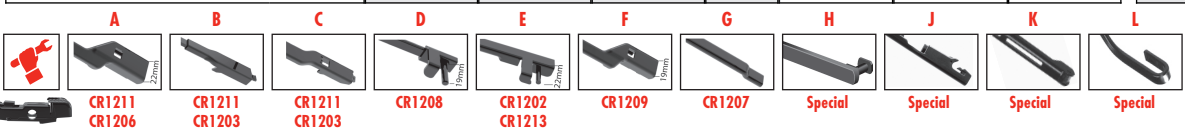

...LOTUS

ELISE ('00)	11/00→								A65
EUROPA S	07/06→								AW60
									A65
EVORA	05/09→	AFL65	AFL65	AFL6565E	E				
EXIGE I (SCC_)	05/00→06/12								AW60
									A65
EXIGE II	06/12→								AW60
									A65

MASERATI

3200 GT Coupe	10/98→03/02					A55	A55		
4200 GT Coupe	03/02→11/07					A55	A55		
+ Spoiler						AS55			
4200 GT SPYDER Convertible	10/01→					A55	A55		
+ Spoiler						AS55			
GHIBLI II	04/92→					A51	A51		
GRANCABRIO	03/10→					A65	A43		
+ Spoiler						AS65			
GRAN TURISMO	09/07→					A65	A43		
+ Spoiler						AS65			
QUATTROPORTE IV	03/94→					A51	A51		
+ Spoiler						AS51			
QUATTROPORTE V	03/04→					A65	A45		
+ Spoiler						AS65			
QUATTROPORTE VI	11/12→	AFL65	AFL48	AFL6548A	A				

MAYBACH

MAYBACH (240_)	09/02→12/12	AFL68	AFL68		E				

MAZDA

2 (DY)	02/03→					A60	A41		AP35B
+ Spoiler						AS60			
2 (DE)	10/07→06/15					A60	A36		AP35B
+ Spoiler						AS60			
				AFL6035L	L				
2 (DL, DJ)	11/14→					A55	A41		AP35B
+ Spoiler						AS55		AS5541	
				AFL5540L	L				
2 Saloon (DE)	05/10→06/15					A60	A36		

LOTUS
MASERATI
MAYBACH
MAZDA