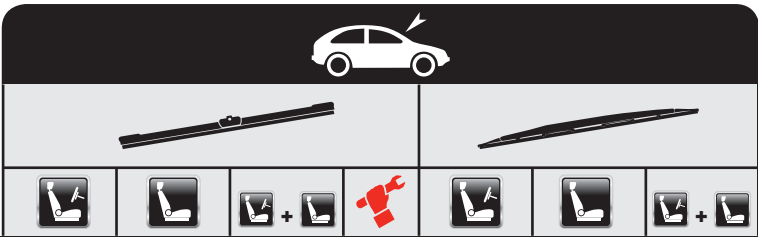

JEEP

KIA

...JEEP										
COMMANDER (XK)	09/05→12/10					AS45		AS4545		
+ Spoiler										
COMPASS (MK49)	08/06→					A55	A51		A29	
+ Spoiler						AS55		AS5551		
GRAND CHEROKEE I (ZJ)	09/91→04/99					A51	A51		A29	
+ Spoiler						AS51				
				AFL5050L	L					
GRAND CHEROKEE II (WJ, WG)	09/98→09/05					A53	A53		A29	04/99→
+ Spoiler						AS53				
				AFL5353L	L					
GRAND CHEROKEE III (WH, WK)	06/05→12/10					A53	A53		AP30A	
+ Spoiler						AS53				
				AFL5353L	L					
GRAND CHEROKEE IV (WK, WK2)	06/10→					A53	A53		AP30A	
+ Spoiler						AS53				
				AFL5353L	L					
PATRIOT (MK74)	02/07→					A55	A53			
+ Spoiler						AS55				
				AFL5353L	L					
RENEGADE Closed Off-Road Vehicle (BU)	07/14→	AFL55	AFL50		A					
WRANGLER II (TJ)	08/96→12/08					A33	A33		A45	
WRANGLER III (JK)	04/07→					A38	A38			
KIA										
CARENS I (FC)	06/99→10/02					A60	A48		A36	
+ Spoiler						AS60		AS6048		
				AFL6048L	L					
CARENS II (FJ)	07/02→					A60	A48		A29	
+ Spoiler						AS60		AS6048		
				AFL6048L	L					
CARENS III (UN)	09/06→					A65	A41		AP35A	
+ Spoiler						AS65		AS6541		
				AFL6540L	L					
CARENS IV	03/13→					A70	A70			
CARNIVAL / GRAND CARNIVAL III (VQ)	09/05→					A65	A41			
+ Spoiler						AS65		AS6541		
				AFL6540L	L					
CARNIVAL I (UP)	06/98→10/01					A60	A60		A45	
+ Spoiler						AS60				
CARNIVAL II (GQ)	01/99→					A60	A60		A45	

A
CR1211
CR1206

B
CR1211
CR1203

C
CR1211
CR1203

D
CR1208

E
CR1202
CR1213

F
CR1209

G
CR1207

H
Special

J
Special

K
Special

L
Special