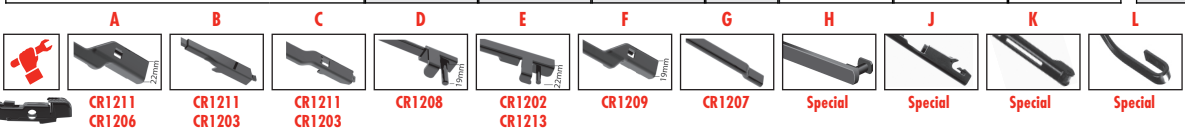

## ...KIA

CARNIVAL II (GQ) + Spoiler	01/99→							AS60			
CEE'D Sportswagon (JD) Hybrid Blade	09/12→							AHL65	AHL35		
CEE'D (JD) Hybrid Blade	05/12→			AFL6535L	L						
CEE'D Hatchback (ED) →06/09	12/06→12/12	AFL60	AFL45	AFL6045A	A						
07/09→								A60	A45		
07/09→ + Spoiler								AS60			
07/09→				AFL6045L	L						
CEE'D SW (ED) →06/09	09/07→12/12	AFL60	AFL45	AFL6045A	A						
07/09→								A60	A45		
07/09→ + Spoiler								AS60			
07/09→				AFL6045L	L						
CERATO (LD) + Spoiler	03/04→							A60	A41		AP35A
CERATO II (TD) + Spoiler	01/09→							A60	A48		
CERATO II Saloon (TD) + Spoiler	01/09→							AS60		AS6048	
CERATO KOUPI (TD) + Spoiler	01/09→							A60	A48		
CERATO Saloon (LD) + Spoiler	04/04→							AS60		AS6048	
CLARUS (K9A) + Spoiler	07/96→							A53	A48		
CLARUS Estate (GC) + Spoiler	05/98→							AS53		AS5348	
JOICE + Spoiler	02/00→							A53	A48		A38
MAGENTIS (GD) + Spoiler	05/01→							AS53		AS5348	
								A55	A45		A41
								AS55		AS5545	
								A55	A51		
								AS55		AS5551	