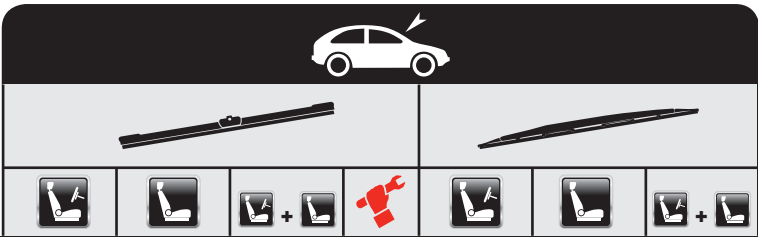

Special

Special

Special

LEXUS

LOTUS

...LEXUS									
IS II (GSE2_, ALE2_, USE2_) 10/05→						AHL55	AHL50		
IS III (GSE3_, AVE3_) 04/13→			AFL6045L	L					
Hybrid Blade						AHL60	AHL45		
IS SportCross 10/01→10/05						A55	A48	AP35A	
+ Spoiler						AS55		AS5548	
			AFL5548L	L					
LFA (LFA10_) 12/10→11/12						AHL60			
x 1 Hybrid Blade									
LS (UCF20) 10/94→10/00						A55	A41		
+ Spoiler						AS55			
LS (UCF30) 10/00→08/06						A60	A41		
+ Spoiler						AS60			
			AFL6040L	L					
LS (UVF4_, USF4_) 04/06→			AFL6048L	L					
Hybrid Blade						AHL60	AHL48		
LX (UZJ100) 09/97→03/08						A60	A53		
+ Spoiler						AS60			
			AFL6053L	L					
LX (URJ201) 11/07→			AFL6053L	L					
Hybrid Blade						AHL60	AHL55		
RC (AVC1_, GSC1_, USC1_) 08/14→			AFL6045L	L					
Hybrid Blade						AHL60	AHL45		
RX (MCU15) 07/00→05/03						A60	A53	A41	
+ Spoiler						AS60			
			AFL6053L	L					
RX (MHU3_, GSU3_, MCU3_) 02/03→12/08						A65	A55	AP35A	
+ Spoiler						AS65			
RX (GGL1_, GYL1_, AGL1_) 12/08→10/15						AHL65	AHL55	AP35A	
Hybrid Blade									
SC (UZZ40_) 05/01→07/10						A60	A51		
+ Spoiler						AS60			
			AFL6050L	L					
...LOTUS									
ELISE ('95) 08/95→01/01								A51	
ELISE ('00) 11/00→								AW60	
01/01→									