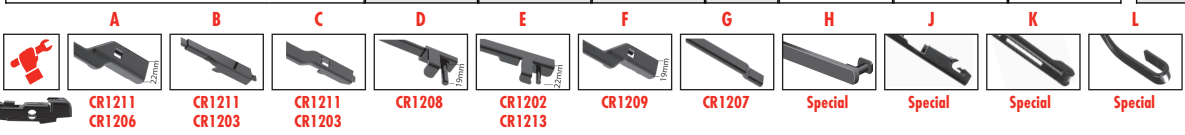

FIAT

500 (312)	10/07→	AFL60	AFL35	AFL6035A	A				AP28	
500 C (312)	09/09→	AFL60	AFL35	AFL6035A	A					
500X (334)	09/14→	AFL65	AFL35	AFL6535A	A				AP28	
500L (199_)	09/12→	AFL60	AFL38	AFL6038A	A				AP28	
BARCETTA (183)	03/95→05/05					A48	A48			
+ Spoiler						AS48		AS4848		
BRAVA (182)	10/95→06/03					A58	A48			
BRAVO I (182)	10/95→10/01					A58	A48		R33	
									A332R	
BRAVO II (198)	11/06→	AFL60	AFL45	AFL6045A	A				AP28	
CINQUECENTO (170)	07/91→07/99					A48	A48		A29	→10/94

A

B

C

D

E

F

G

H

J

K

L

CR1211
CR1206

CR1211
CR1203

CR1211
CR1203

CR1208

CR1202
CR1213

CR1209

CR1207

Special

Special

Special

Special