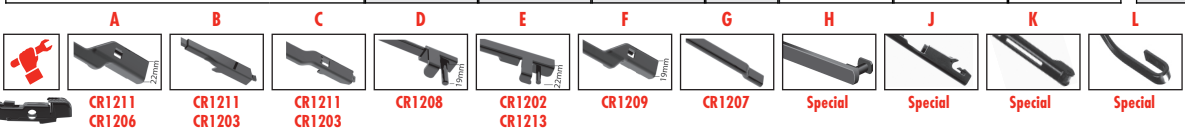

...RENAULT

Model	Period	AFL65	AFL40	AFL6540G	G	A60	A41	AS60	A51	A51	AS55	AS5551	AFL5550L	L	AP34	
LAGUNA III Grandtour (KTO/1)	10/07→															
LATITUDE (L70_)	07/10→					A60	A41									
+ Spoiler						AS60										
				AFL6040L	L											
LOGAN I (LS_)	09/04→					A51	A51									
				AFL5050L	L											
LOGAN I Estate (KS_)	04/07→					A51	A51								AP35	
				AFL5050L	L											
LOGAN II	10/13→					A55	A51								A51	
+ Spoiler						AS55					AS5551					
				AFL5550L	L											
MEGANE CC (EZO/1_)	06/10→	AFL60	AFL40	AFL6040G	G											
MEGANE I (BAO/1_)	08/95→12/04					A55	A51								A51	
+ Spoiler						AS55					AS5551					
				AFL5550L	L											
MEGANE I Cabriolet (EA0/1_)	10/96→08/03					A55	A51									
+ Spoiler						AS55					AS5551					
				AFL5550L	L											
MEGANE I Classic (LAO/1_)	09/96→03/06					A55	A51									
+ Spoiler						AS55					AS5551					
				AFL5550L	L											
MEGANE I Coach (DAO/1_)	03/96→08/03					A55	A51								AP40	
+ Spoiler						AS55					AS5551					
				AFL5550L	L											
MEGANE I Grandtour (KAO/1_)	03/99→08/03					A55	A51								A36	→10/01
+ Spoiler						AS55					AS5551				AP35	11/01→
				AFL5550L	L											
MEGANE II (BMO/1_, CMO/1_)	11/02→01/11					A60	A45								AP23	
→10/05						AS60										
+ Spoiler																
→10/05				AFL6045L	L											
11/05→		AFL60	AFL45	AFL6045G	G											
MEGANE II Coupé-Cabriolet (EMO/1_)	09/03→12/09					A60	A45									
→10/05						AS60										
+ Spoiler																
→10/05				AFL6045L	L