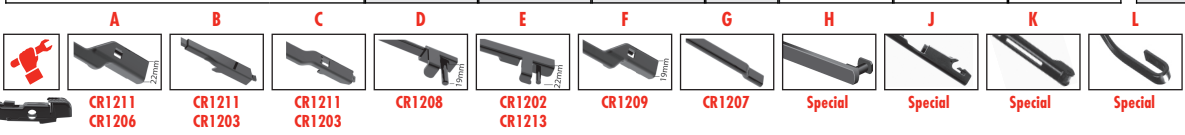

FIAT

...FIAT													
STILO (192) →05/06	10/01→11/10			AFL5548L	L								
06/06→		AFL55	AFL48		B								
STILO Multi Wagon (192) →05/06 + Spoiler	01/03→08/08					A55	A48					AP35	
→05/06 + Spoiler						AS55		AS5548					
06/06→		AFL55	AFL48	AFL5548L	L								
STRADA Pickup (178E)	02/98→					A58	A45						
STRADA Pickup (578_, 278_)	01/09→					A58	A45						
TEMPRA (159)	03/90→12/98										R51		
TEMPRA S.W. (159)	03/90→08/97										R51	R32	
ULYSSE (220) + Spoiler	06/94→08/02					A65	A51					A41	
ULYSSE (179AX)	08/02→06/11					AW65	AW65					AP35	
FIAT													
BRAVO Van (198)	03/08→	AFL60	AFL45	AFL6045A	A							AP28	
DOBLO Box Body / Estate (263)	02/10→	AFL60	AFL40	AFL6040A	A							AF38Z	
DOBLO Cargo (223) + Spoiler	11/00→					A55	A45					A354R	
DOBLO Platform/Chassis (263)	02/10→	AFL60	AFL40	AFL6040A	A								
DUCATO Box (230L) + Spoiler	03/94→04/02					A55	A55						
DUCATO Box (244) + Spoiler	04/02→					A55	A55						
DUCATO Box (250, 290)	07/06→	AFL65	AFL55	AFL6555A	A								
DUCATO Bus (230) + Spoiler	03/94→04/02					A55	A55						
DUCATO Bus (244, Z_) + Spoiler	04/02→					A55	A55						
DUCATO Bus (250, 290)	07/06→	AFL65	AFL55	AFL6555A	A								