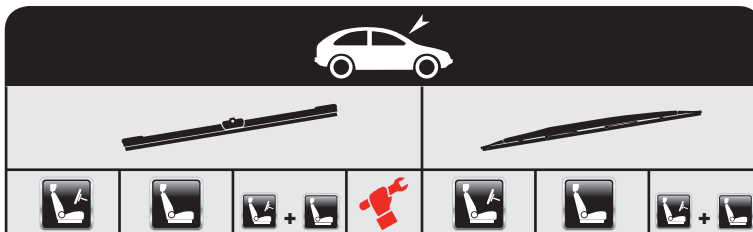

...AUDI

Model	Year	A	B	C	D	E	F	G	H	J	K	L
A3 Convertible (8V7)	10/13→	AFL65	AFL45	AFL6545F	F							
A3 Limousine (8VS)	05/13→	AFL65	AFL45	AFL6545F	F							
A3 Sportback (8PA) →10/04	09/04→03/13	AFL60	AFL48	AFL6048E	E						A33	
	11/04→	AFL60	AFL48	AFL6048B	B							
A3 Sportback (8VA)	09/12→	AFL65	AFL45	AFL6545F	F						AF34Y	
A4 (8D2, B5) + Spoiler	11/94→09/01						A53	A53				
							AS53					
										ASC5353		
				AFL5353L	L							
A4 (8E2, B6) →10/03	11/00→12/04									R55		
	11/03→			AFL5555K	K							
A4 (8EC, B7)	11/04→06/08			AFL5555K	K							
A4 (8K2, B8)	11/07→12/15	AFL60	AFL50	AFL6050F	F							
A4 (8W2, B9)	05/15→	AFL60	AFL50	AFL6050F	F							
A4 Allroad (8KH, B8)	04/09→	AFL60	AFL50	AFL6050F	F							
A4 Avant (8D5, B5) + Spoiler	11/94→09/01						A53	A53			A38	
							AS53					
										ASC5353		
				AFL5353L	L							
A4 Avant (8E5, B6) →10/03	04/01→12/04									R55		
	11/03→			AFL5555K	K							
A4 Avant (8ED, B7)	11/04→06/08			AFL5555K	K						A33	
A4 Avant (8K5, B8)	11/07→12/15	AFL60	AFL50	AFL6050F	F							
A4 Avant (8W5, B9)	08/15→	AFL60	AFL50	AFL6050F	F						AF37Y	

CR1211
CR1206

CR1211
CR1203

CR1211
CR1203

CR1208

CR1202
CR1213

CR1209

CR1207

Special

Special

Special

Special