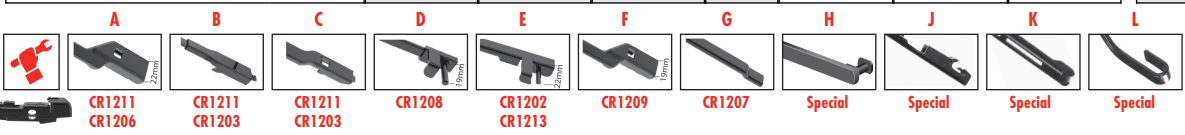

## ...FORD

Model	Year	A	B	C	D	E	F	G	H	J	K	L
MONDEO IV (BA7)	03/07→	AFL65	AFL48	AFL6548A	A							AFR48
MONDEO IV Saloon (BA7)	03/07→	AFL65	AFL48	AFL6548A	A							
MONDEO IV Turnier (BA7)	03/07→	AFL65	AFL48	AFL6548A	A							AP31
MONDEO V Hatchback	09/14→	AFR70	AFL70	AFU7070B	B							
MONDEO V Saloon	09/12→	AFR70	AFL70	AFU7070B	B							
MONDEO V Turnier	09/14→	AFR70	AFL70	AFU7070B	B							
ORION III (GAL)	07/90→09/96							A51	A51			
+ Spoiler								AS51				
PUMA (EC_)	03/97→06/02							A48	A48			
+ Spoiler								AS48		AS4848		
RANGER (ER, EQ)	03/98→06/06							A45	A45			
+ Spoiler								AS45		AS4545		
RANGER (ES, ET)	01/05→07/12							A45	A45			
+ Spoiler								AS45		AS4545		
RANGER (TKE)	04/11→							A60	A41			
+ Spoiler								AS60				
SCORPIO II (GFR, GGR)	10/94→08/98							A51	A51			
+ Spoiler								AS51				
SCORPIO II Estate (GNR, GGR)	10/94→08/98							A51	A51			A38
+ Spoiler								AS51				
S-MAX (WA6)	05/06→	AFL75	AFR65	AFU7565A	A							A36 →01/09
												AP34 02/09→
STREET KA (RL2)	03/03→07/05							A48	A43			
+ Spoiler								AS48				
TOURNEO CONNECT	06/02→							A55	A51			A38 x1
+ Spoiler								AS55				A33 x2
TOURNEO CONNECT / GRAND TOURNEO CONNECT Kombi	09/13→	AFL75	AFR75	AFU7575B	B							AP35
TOURNEO COURIER Kombi	02/14→	AFL70	AFL38	AFL7040A	B							AP35
TRANSIT CONNECT Kombi	02/13→	AFL75	AFR75	AFU7575B	B							AP35