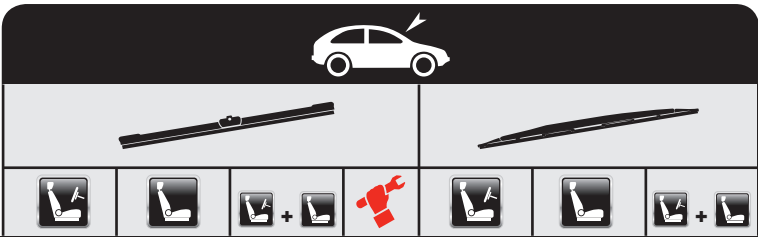

MITSUBISHI

...MITSUBISHI

PAJERO III Open Off-Road Vehicle (V6_W, V7_W)	04/00→12/06					A51	A51	
+ Spoiler						AS51		
			AFL5050L	L				
PAJERO IV (V8_W, V9_W)	11/06→					A55	A51	
+ Spoiler						AS55		
			AFL5550L	L				
PAJERO PININ (H6_W, H7_W)	03/99→06/07					A45	A48	
+ Spoiler						AS45		
PAJERO SPORT (K90)	07/96→					A51	A51	
+ Spoiler						AS51		
			AFL5050L	L				
SANTAMO	03/99→12/04					A55	A45	
+ Spoiler						AS55		AS5545
SIGMA (F2_A, F1_A)	10/90→07/96					A51	A48	
+ Spoiler						AS51		AS5148
SIGMA Station Wagon (FO_W)	06/92→10/96					A51	A48	
+ Spoiler						AS51		AS5148
SPACE RUNNER (N1_W, N2_W)	10/91→08/99					A55	A45	
+ Spoiler						AS55		AS5545
SPACE RUNNER (N6_W)	08/99→08/02					A55	A45	
+ Spoiler						AS55		AS5545
SPACE STAR (DG_A)	06/98→12/04					A53	A45	
			AFL5345L	L				
SPACE STAR Hatchback (AO_A)	05/12→					A55	A36	
+ Spoiler						AS55		
			AFL5535L	L				
SPACE WAGON (N3_W, N4_W)	05/91→11/98					A55	A45	
+ Spoiler						AS55		AS5545
SPACE WAGON (N9_W, N8_W)	10/98→12/04					A65	A41	
+ Spoiler						AS65		

MITSUBISHI

ASX Van (GA_W_)	06/10→			AFL6053L	L			
Hybrid Blade						AHL60	AHL50	
CANTER Platform/Chassis (FB4_, FE4_)	09/92→09/96					A45	A45	
CANTER Platform/Chassis (FB6_, FE5_, FE6_)	10/93→10/02					A51	A51	
L 200 Platform/Chassis (K6_T, K7_T)	01/96→12/06					A48	A48	

A41	
AP35B	
A38	
A33	
A41	
A38	
A41	
A38	
A41	
A33	
AP30A	
A41	
A38	
AP25B	

CR1211
CR1206

CR1211
CR1203

CR1211
CR1203

CR1208

CR1202
CR1213

CR1209

CR1207

Special

Special

Special

Special