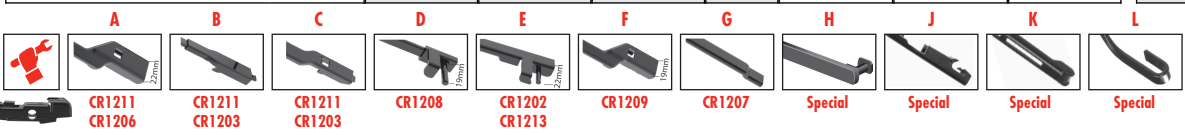

## ...SEAT

AROSA (6H) 03/99 → 	05/97 → 06/04										ASC5348		
CORDOBA (6K1, 6K2) + Spoiler 	02/93 → 10/99							A53	A48				
				AFL5348L	L			AS53			AS5348		
CORDOBA (6K2) + Spoiler 	06/99 → 10/02							A53	A48				
								AS53			AS5348		
				AFL5348L	L						ASC5348		
CORDOBA (6L2) → 04/06 + Spoiler 	09/02 → 11/09							A53	A48				
								AS53			AS5348		
→ 04/06 											ASC5348		
→ 04/06 				AFL5348L	L								
05/06 → 		AFL53	AFL48	AFL5348A	A								
CORDOBA Vario (6K5) + Spoiler 	08/96 → 06/99							A53	A48			A29	
								AS53			AS5348		
				AFL5348L	L								
								A53	A48		AS5348		
											ASC5348		
				AFL5348L	L								
EXEO (3R2) 03/09 → 	12/08 →			AFL5555K	K								
EXEO ST (3R5) 	05/09 →			AFL5555K	K							AF33X	
IBIZA II (6K1) + Spoiler 	03/93 → 08/99							A53	A48			A33	
								AS53			AS5348		
				AFL5348L	L								
IBIZA III (6K1) + Spoiler 	08/99 → 02/02							A53	A48			A33	
								AS53			AS5348		
											ASC5348		
				AFL5348L	L								
IBIZA IV (6L1) → 04/06 + Spoiler 	02/02 → 11/09							A53	A48			A33	
								AS53			AS5348		
→ 04/06 											ASC5348		
05/06 → 		AFL53	AFL48	AFL5348A	A								