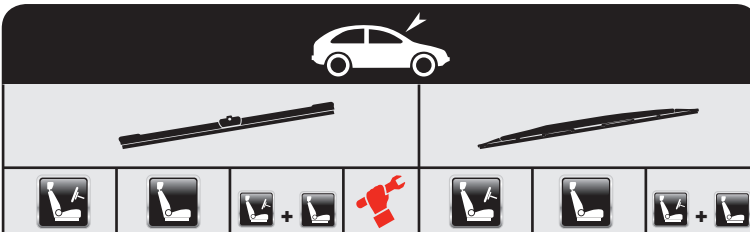

...DAEWOO

Model	Year Range	A	B	C	D	E	F	G	H	J	K	L
EVANDA (KLAL)	08/02→								A55	A51		
— + Spoiler									AS55			
KALOS (KLAS)	09/02→								A55	A41		A38
KALOS Saloon (KLAS)	11/02→12/04								A55	A41		
KORANDO (KJ)	01/99→								A45	A41		
KORANDO Cabrio (KJ)	02/99→								A45	A41		
LACETTI Hatchback (KLAN)	02/04→								A55	A43		A45
LANOS (KLAT)	05/97→								A48	A48		
— + Spoiler									AS48		AS4848	
LANOS Saloon (KLAT)	05/97→								A48	A48		
— + Spoiler									AS48		AS4848	
LEGANZA (KLAV)	06/97→04/04								A53	A48		
— + Spoiler									AS53		AS5348	
MATIZ (KLYA)	09/98→								A53	A41		A36
— + Spoiler									AS53			
MUSSO (FJ)	07/98→								A51	A45		A36
— + Spoiler									AS51			
NEXIA (KLETN)	02/95→08/97								A45	A45		A45
— + Spoiler									AS45			
NEXIA Saloon (KLETN)	02/95→06/08								A45	A45		
— + Spoiler									AS45			
NUBIRA (KLAJ)	04/97→								A51	A51		A45
— + Spoiler									AS51			
NUBIRA Saloon (KLAJ)	04/97→								A51	A51		
— + Spoiler									AS51			
NUBIRA Saloon (KLAN)	07/03→								A55	A48		
— + Spoiler									AS55			
NUBIRA Wagon (KLAJ)	04/97→								A51	A51		A38
— + Spoiler									AS51			
NUBIRA Wagon (KLAN)	07/03→								A55	A48		
— + Spoiler									AS55			
REXTON (GAB_)	04/02→								A51	A51		A36
— + Spoiler									AS51			
REZZO (KLAU)	09/00→								A60	A48		A38
TICO (KLY3)	02/95→12/00								A45	A41		A36

DAEWOO

LUBLIN II Box	04/97→								A55	A55		
LUBLIN II Platform/Chassis	04/97→								A55	A55		

DAIHATSU

APPLAUSE II (A101)	07/97→05/00								A45+AK1	A45+AK1		A45
CHARADE (L2_)	03/03→								A53	A29		AP30A
CHARADE	05/11→								A60	A33		AP31

A

B

C

D

E

F

G

H

J

K

L

CR1211
CR1206

CR1211
CR1203

CR1211
CR1203

CR1208

CR1202
CR1213

CR1209

CR1207

Special

Special

Special

Special

DAEWOO

DAIHATSU