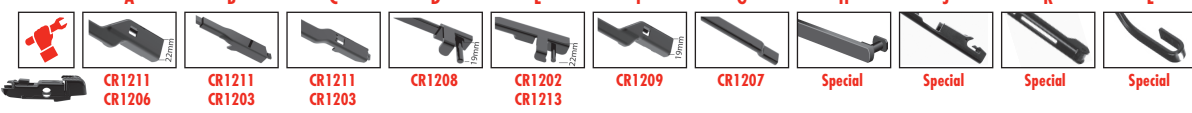

TOYOTA

...TOYOTA										
PASEO Coupe (EL54)	08/95→12/99					A51	A45			
+ Spoiler						AS51				
PICNIC (_XM10)	05/96→12/01					A60	A41		A38	
+ Spoiler						AS60				
				AFL6040L	L					
PREVIA (MCR3_, ACR3_, CLR3_)	02/00→01/06						A45		AP40A	
						T70H01				
PRIUS (ZVW3_)	04/09→			AFL6540L	L				A41	
Hybrid Blade						AHL65	AHL40			
PRIUS Hatchback (NHW20_)	08/03→03/09					A65	A41		A41	
+ Spoiler						AS65		AS6541		
				AFL6540L	L					
PRIUS PLUS (ZVW4_)	05/11→			AFL6540L	L					
Hybrid Blade						AHL65	AHL40			
PRIUS Saloon (NHW11_)	05/00→01/04					A60	A43			
RAV 4 I (SXA1_)	01/94→09/00					A51	A45		A36	
+ Spoiler						AS51		AS5145		
RAV 4 I Cabrio (SXA1_)	12/97→06/00					A51	A45			
+ Spoiler						AS51		AS5145		
RAV 4 II (CLA2_, XA2_, ZCA2_, ACA2_)	06/00→11/05					A60	A48		AP30A	
+ Spoiler						AS60		AS6048		
				AFL6048L	L					
RAV 4 III (ACA3_, ACE_, ALA3_, GSA3_, ZSA3_)	11/05→			AFL6040L	L				AP30A	
Hybrid Blade						AHL60	AHL40			
RAV 4 IV (WWA4_, AVA4_, ZSA4_, ALA4_)	12/12→			AFL6540L	L				AP30A	
Hybrid Blade						AHL65	AHL40			
STARLET (EP91)	04/96→10/99					A51	A43		A41	
+ Spoiler						AS51				
SUPRA (JZA80)	05/93→08/02					A53	A51		A45	
+ Spoiler						AS53				
URBAN CRUISER (NSP1_, NLP1_, ZSP1_, NCP11_)	07/07→			AFL6035L	L					
Hybrid Blade						AHL60	AHL35