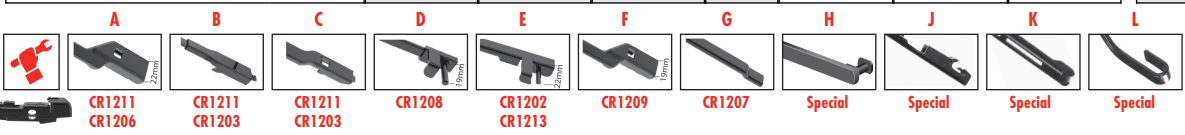

...TOYOTA

Model	Year Range	Wiper Blade	Wiper Blade	Wiper Blade	Wiper Blade	Wiper Blade	Wiper Blade	Wiper Blade	Wiper Blade	Wiper Blade	Wiper Blade	Wiper Blade
COROLLA Verso (ZDE12_, CDE12_)	09/01→05/04			AFL6540L	L							
COROLLA Verso (ZER_, ZZE12_, RI_)	03/04→04/09					A65	A41					
		+ Spoiler				AS65		AS6541				
COROLLA Wagon (_E10_)	05/92→04/97			AFL6540L	L					A41		
		+ Spoiler				AS51	A45		AS5145			
COROLLA Wagon (_E11_)	04/97→10/01					A51	A45			A36		
		+ Spoiler				AS51		AS5145				
GT 86 Coupe (ZN6_)	03/12→			AFL5550L	L							
		Hybrid Blade				AHL55	AHL50					
HILUX III Pickup (KUN_, TGN_, LAN_, GGN_)	11/04→					A53	A48					
		+ Spoiler				AS53		AS5348				
IQ (KPJ1_, NGJ1_, KGJ1_, NUJ1_)	11/08→			AFL5348L	L							
		Hybrid Blade				AFL5345L	L					
						AHL55	AHL45					
LAND CRUISER (LJ12_, KZJ12_, TRJ12_, KDJ12_, GRJ12_)	09/02→07/09					A55	A53			AP40A		
		+ Spoiler				AS55				A45		
LAND CRUISER 80 (_J8_)	01/90→02/98					A45	A45			A41		
		+ Spoiler				AS45						
LAND CRUISER 90 (_J9_)	04/95→					A48	A45			A36		
		+ Spoiler				AS48						
LAND CRUISER 100 (FZJ1_, UZJ1_)	01/98→08/07					A48	A45			A36		
		+ Spoiler				AS48						
LAND CRUISER 150 (KDJ15_, GRJ15_)	08/09→					AHL60	AHL55			AP30A		
		Hybrid Blade										
LAND CRUISER 200 (VDJ2_, UZJ2_)	08/07→					AHL60	AHL55			AP30A		
		Hybrid Blade										
LAND CRUISER Hardtop (_J7_)	07/90→05/96					A45+AK1	A45+AK1					
MR 2 III (ZZW3_)	10/99→06/07					A51	A48					
		+ Spoiler				AS51						
PASEO Convertible (EL54)	10/96→01/98					A51	A45					
		+ Spoiler				AS51						

TOYOTA