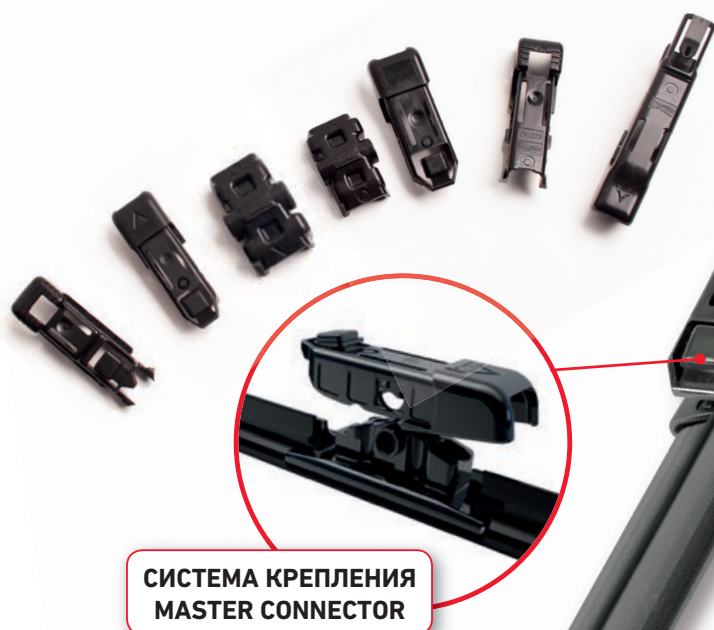

СИСТЕМА КРЕПЛЕНИЯ
MASTER CONNECTOR