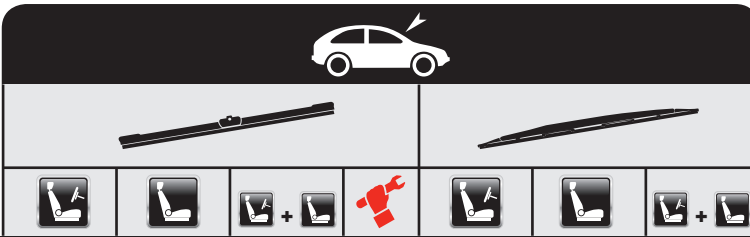

MINI  
MITSUBISHI

**MITSUBISHI**

**...MITSUBISHI**

Model	Year Range	Wiper Blade Type	Wiper Blade Part No.	Wiper Blade Size	Wiper Blade Material	Wiper Blade Material	Wiper Blade Material
COLT V (CJ_, CP_) →09/00	09/95→09/03		AFL5348L	L			
09/00→					A53	A51	
09/00→ + Spoiler					AS53		
09/00→			AFL5350L	L			
COLT VI (Z3_A, Z2_A) + Spoiler	10/02→06/12				A65	A29	AP34
					AS65		
ECLIPSE II (D3_A) + Spoiler	04/94→04/99				A60	A55	A48
					AS60		
GALANT V (E5_A, E7_A, E8_A) + Spoiler	11/92→10/96				A55	A48	A51
					AS55		AS5548
GALANT V Saloon (E5_A, E7_A, E8_A) + Spoiler	11/92→12/98				A55	A48	
					AS55		AS5548
GALANT VI (EA_) + Spoiler	09/96→10/04				A55	A45	
					AS55		AS5545
09/96→10/03			AFL5345L	L			
GALANT VI Estate (EA_) + Spoiler	09/96→10/03				A55	A45	A41
					AS55		AS5545
09/98→12/03			AFL5345L	L			
GALLOPER (JK-01)	09/98→12/03				A43	A43	
GRANDIS (NA_W) →12/08	03/03→					A55	AP30B
01/09→					T70H01		
01/09→					A70	A55	
i (HA_) x 1	01/06→				A70		AP30B
L 200 (K7_T, K6_T)	01/96→12/07				A48	A48	
L 200 (KB_T, KA_T) →10/09	01/04→				A53	A48	
11/09→			AFL5348L	L			
11/09→					A53	A45	
L 200 (KJ_, KK_, KL_) + Spoiler	11/14→		AFL5345L	L			
					A53	A45	
LANCER Estate (CS_W) + Spoiler	09/03→10/08				A60	A45	AP35B
					AS60		
06/92→12/96			AFL6045L	L			
LANCER V (CB/D_A) + Spoiler	06/92→12/96				A51	A43	
					AS51		