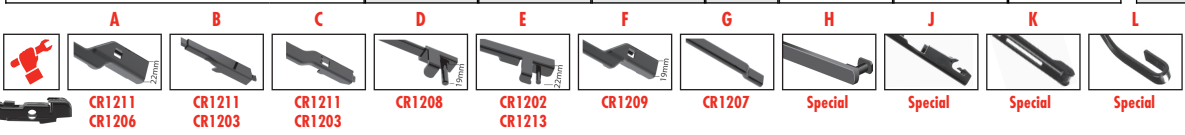

MITSUBISHI

3000 GT Coupe (Z16A)	09/90→08/99					A53+AK1	A51+AK1	
ASX (GA_W_)	02/10→			AFL5350L	L			
Hybrid Blade				AFL6053L	L			
CARISMA (DA_)	07/95→06/06					AHL60	AHL50	
+ Spoiler						A53	A51	
+ Spoiler						AS53		
+ Spoiler				AFL5350L	L			
CARISMA Saloon (DA_)	09/96→06/06					A53	A51	
+ Spoiler						AS53		
+ Spoiler				AFL5350L	L			
COLT CZC Convertible (RG)	05/06→07/09					A65	A29	
+ Spoiler						AS65		
COLT IV (CA_A)	03/92→04/96					A51	A43	
COLT V (CJ_, CP_)	09/95→09/03					A53	A48	
→09/00 + Spoiler						AS53		AS5348