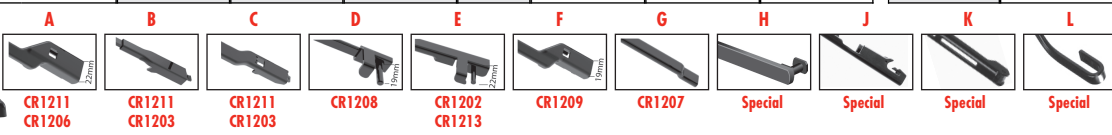

SEAT

SKODA

...SEAT										
IBIZA V (6J5, 6P1)	03/08→	AFL60	AFL40	AFL6040A	A				A33	
IBIZA V SPORTCOUPE (6J1, 6P5)	07/08→	AFL60	AFL40	AFL6040A	A				A33	→08/11
									AF33X	09/11→
IBIZA V ST (6J8, 6P8)	03/10→	AFL60	AFL40	AFL6040A	A				A33	
LEON (1M1)	11/99→06/06					A53	A48			
+ Spoiler						AS53		AS5348		
								ASC5348		
				AFL5348L	L					
LEON (1P1)	05/05→12/12	AFL65	AFR65	AFU6565B	B				A29	→02/09
									AF28X	03/09→
LEON (5F1)	09/12→	AFL65	AFL40	AFL6540F	F				AF34	
LEON SC (5F5)	01/13→	AFL65	AFL40	AFL6540F	F				AF40	
LEON ST (5F8)	08/13→	AFL65	AFL40	AFL6540F	F				AF34	
Mii (KF1_)	10/11→	AFL60	AFL40	AFL6040F	F				AF25	
TOLEDO I (1L)	01/91→10/99					A51	A51			
+ Spoiler						AS51				
TOLEDO II (1M2)	10/98→05/06					A53	A48			
+ Spoiler						AS53		AS5348		
								ASC5348		
				AFL5348L	L					
TOLEDO IV (KG3)	07/12→	AFL60	AFL40	AFL6040F	F					
SEAT										
INCA (6K9)	11/95→06/03					A53	A45		A45	
SKODA										
CITIGO	10/11→	AFL60	AFL40	AFL6040F	F				AF25	
FABIA (6Y2)	08/99→03/08					A53	A48			
+ Spoiler						AS53		AS5348		
								ASC5348		
				AFL5348L	L