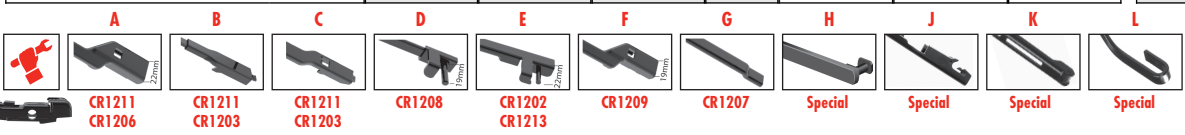

...ALFA ROMEO

GTV (916C_) + Spoiler	09/94→10/05								AS5551
MITO (955)	09/08→	AFL65	AFL40	AFL6540B	B				
SPIDER (916_, 916S_) + Spoiler	09/94→04/05					AW55	AW45		
SPIDER (939_, 939)	03/06→06/10	AFL58	AFL45	AFL5845E	E				AS5551

AUDI

80 (8C, B4) + Spoiler	09/91→12/94					A53	A53		
						AS53			
				AFL5353L	L				
80 Avant (8C, B4) + Spoiler	09/91→01/96					A53	A53		A41
						AS53			
				AFL5353L	L				
100 (4A, C4) + Spoiler	12/90→07/94					A55	A55		
						AS55		AS5555	
100 Avant (4A, C4) + Spoiler	12/90→11/94					A55	A55		A45
						AS55		AS5555	
A1 (8X1, 8XK, 8XF)	05/10→	AFL60	AFL40	AFL6040F	F				
A1 Sportback (8XA, 8XF, 8XK)	09/11→	AFL60	AFL40	AFL6040F	F				
A2 (8Z0) →06/01 x 1	02/00→08/05						T70H01		
07/01→ x 1		AFL75			E				
A3 (8L1) + Spoiler	09/96→05/03					A53	A48		A38
						AS53			
								ASC5348	
				AFL5348L	L				
				AFL5353L	L				
A3 (8P1) →10/04	05/03→08/12	AFL60	AFL48	AFL6048E	E				A33
11/04→		AFL60	AFL48	AFL6048B	B				
A3 (8V1)	04/12→	AFL65	AFL45	AFL6545F	F				AF34Y
A3 Convertible (8P7)	04/08→05/13	AFL60	AFL48	AFL6048B	B				

ALFA ROMEO

AUDI