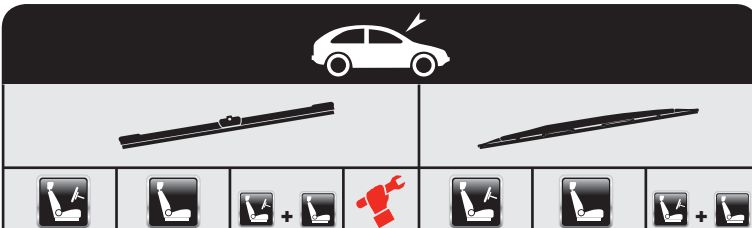

## ...FORD

Model	Year	A	B	C	D	E	F	G	H	J	K	L
MONDEO IV (BA7)	03/07→	AFL65	AFL48	AFL6548A	A							AFR48
MONDEO IV Saloon (BA7)	03/07→	AFL65	AFL48	AFL6548A	A							
MONDEO IV Turnier (BA7)	03/07→	AFL65	AFL48	AFL6548A	A							AP31
MONDEO V Hatchback	09/14→	AFR70	AFL70	AFU7070B	B							
MONDEO V Saloon	09/12→	AFR70	AFL70	AFU7070B	B							
MONDEO V Turnier	09/14→	AFR70	AFL70	AFU7070B	B							
ORION III (GAL)	07/90→09/96							A51	A51			
+ Spoiler								AS51				
PUMA (EC_)	03/97→06/02							A48	A48			
+ Spoiler								AS48		AS4848		
RANGER (ER, EQ)	03/98→06/06							A45	A45			
+ Spoiler								AS45		AS4545		
RANGER (ES, ET)	01/05→07/12							A45	A45			
+ Spoiler								AS45		AS4545		
RANGER (TKE)	04/11→							A60	A41			
+ Spoiler								AS60				
SCORPIO II (GFR, GGR)	10/94→08/98							A51	A51			
+ Spoiler								AS51				
SCORPIO II Estate (GNR, GGR)	10/94→08/98							A51	A51			A38
+ Spoiler								AS51				
S-MAX (WA6)	05/06→	AFL75	AFR65	AFU7565A	A							A36 →01/09
												AP34 02/09→
STREET KA (RL2)	03/03→07/05							A48	A43			
+ Spoiler								AS48				
TOURNEO CONNECT	06/02→							A55	A51			A38 x1
+ Spoiler								AS55				A33 x2
TOURNEO CONNECT / GRAND TOURNEO CONNECT Kombi	09/13→	AFL75	AFR75	AFU7575B	B							AP35
TOURNEO COURIER Kombi	02/14→	AFL70	AFL38	AFL7040A	B							AP35
TRANSIT CONNECT Kombi	02/13→	AFL75	AFR75	AFU7575B	B							AP35