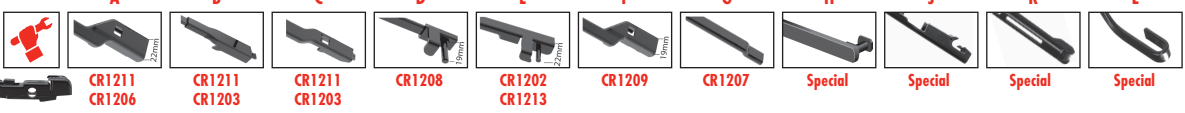

...KIA

Model	Year Range	A	B	C	D	E	F	G	H	J	K	L
RIO III (UB)	09/11→					AFL6540L	L					AP28A
Hybrid Blade									AHL65	AHL40		
RIO III Saloon (UB)	09/10→					AFL6540L	L					
Hybrid Blade									AHL65	AHL40		
RIO Saloon (DC_)	09/00→02/05								A53	A45		
						AFL5345L	L					
ROADSTER	08/99→								A55	A55		
SEPHIA (FA)	01/95→10/97								A53	A48		A45
+ Spoiler									AS53		AS5348	
SEPHIA Saloon (FA)	01/92→05/00								A53	A48		
+ Spoiler									AS53		AS5348	
SHUMA (FB)	09/96→12/01								A53	A48		A45
+ Spoiler									AS53		AS5348	
						AFL5348L	L					
SHUMA II (FB)	05/01→08/04								A53	A48		A45
+ Spoiler									AS53		AS5348	
						AFL5348L	L					
SHUMA II Saloon (FB)	05/01→05/04								A53	A48		
+ Spoiler									AS53		AS5348	
						AFL5348L	L					
SHUMA Saloon (FB)	03/96→10/01								A53	A48		
+ Spoiler									AS53		AS5348	
						AFL5348L	L					
SORENTO I (JC)	08/02→								A60	A45		A36
+ Spoiler									AS60			
						AFL6045L	L					
SORENTO II (XM)	11/09→								A60	A51		AP28A
+ Spoiler									AS60			
						AFL6050L	L					
SORENTO III	01/15→					AFL6540L	L					
Hybrid Blade									AHL65	AHL40		
SOUL (AM)	02/09→								A60	A51		AP28A
+ Spoiler									AS60			
						AFL6050L	L					
SOUL II (PS)	02/14→								A60	A51		AP28A
+ Spoiler									AS60			
						AFL6050L	L					
SPORTAGE (K00)	04/94→08/04								A51	A51		A41