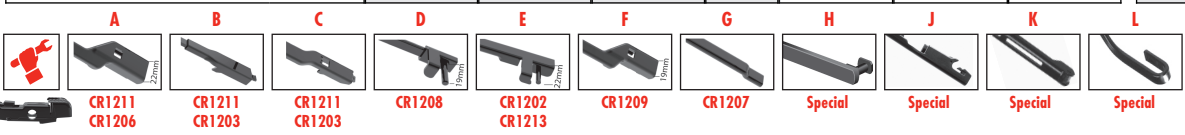

## ...NISSAN

Model	Year Range	Wiper Type	Wiper Size	Wiper Size	Wiper Size	Wiper Size	Wiper Size	Wiper Size	Wiper Size
NOTE (E11)	03/06→			AFL6035L	L				
NOTE (E12) Hybrid Blade	06/13→					AHL60	AHL35		AP30B
PATHFINDER II (R50)	09/95→12/04					A55	A53		A29
+ Spoiler						AS55			
PATHFINDER III (R51)	01/05→					A60	A48		AP30B
+ Spoiler						AS60			
PATHFINDER IV (R52)	09/12→			AFL6048L	L				
+ Spoiler						A60			
				AFL6048L	L	AS60			
PATROL GR V Wagon (Y61)	06/97→					A48	A51		A36
+ Spoiler						AS48			
PICK UP III (D22)	01/97→					A48	A48		
+ Spoiler						AS48		AS4848	
PICKUP / NP300 PICKUP III (D22)	04/08→					A48	A48		
PIXO (UAO)	03/09→					A55	A36		
+ Spoiler						AS55			
				AFL5535L	L				
PRIMERA (P10)	06/90→06/96					A53	A48		
PRIMERA (P11)	06/96→12/01					A53	A51		
+ Spoiler						AS53			
				AFL5350L	L				
PRIMERA (P12)	01/02→					A65	A48		
PRIMERA Estate (WP12)	01/02→					A65	A48		AP40
PRIMERA Hatchback (P10)	06/90→06/96					A53	A48		A53
PRIMERA Hatchback (P11)	06/96→07/02					A53	A51		A53
+ Spoiler						AS53			
				AFL5350L	L				
PRIMERA Hatchback (P12)	01/02→					A65	A48		R50 06/03→
PRIMERA Traveller (W10)	07/90→03/98					A53	A48		A41
PRIMERA Traveller (WP11)	06/96→01/02					A53	A51		A41 04/98→
+ Spoiler						AS53			
				AFL5350L	L				
PULSAR Hatchback (C13)	08/12→	AFL65	AFL35	AFL6535A	A				
QASHQAI (J11, J11_)	11/13→			AFL6540L	L				AP30