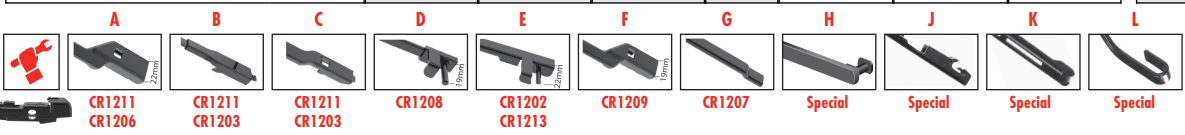

## ...HYUNDAI

Model	Year Range	A	B	C	D	E	F	G	H	J	K	L
LANTRA II Wagon (J-2)	02/96→10/00								A51	A45		A36
+ Spoiler									AS51		AS5145	
MATRIX (FC)	06/01→08/10								A55	A41		A36
+ Spoiler									AS55		AS5541	
					AFL5540L	L						
PORTER Pickup	07/94→04/04								A45	A45		
SANTA FÉ I (SM)	11/00→03/06								A55	A51		A33
+ Spoiler									AS55		AS5551	
					AFL5550L	L						
SANTA FÉ II (CM)	10/05→								A60	A45		AP35A
+ Spoiler									AS60			
					AFL6045L	L						
SANTA FÉ III (DM)	09/12→											
					AFL6535L	L						
Hybrid Blade									AHL65	AHL35		
SANTAMO	10/98→								A55	A45		A41
+ Spoiler									AS55		AS5545	
S COUPE (SLC)	02/90→05/96								A48	A45		A45
+ Spoiler									AS48			
SONATA III (Y-3)	05/93→08/98								A51	A51		
+ Spoiler									AS51			
SONATA IV (EF)	03/98→12/05								A55	A48		
+ Spoiler									AS55		AS5548	
					AFL5548L	L						
SONATA V (NF)	01/05→12/10								A60	A48		
+ Spoiler									AS60		AS6048	
					AFL6048L	L						
TERRACAN (HP)	06/01→12/06								A55	A51		A41
+ Spoiler									AS55		AS5551	
					AFL5550L	L						
TRAJET (FO)	03/00→07/08								A65	A55		A41
+ Spoiler									AS65			
TUCSON (JM)	08/04→03/10								A60	A41		
+ Spoiler									AS60			
					AFL6040L	L						
TUCSON (TLE)	05/15→											
					AFL6540L	L						
Hybrid Blade									AHL65	AHL40		
VELOSTER (FS)	03/11→											
					AFL6540L	L						
Hybrid Blade									AHL65	AHL40		