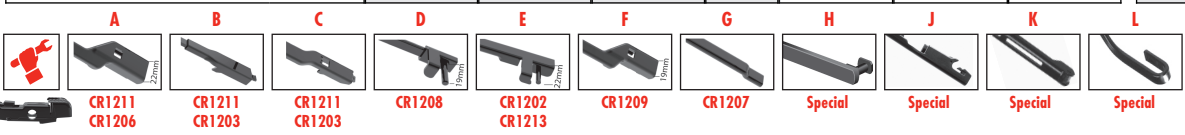

...HYUNDAI

Model	Year Range	A	B	C	D	E	F	G	H	J	K	L
ELANTRA (XD)	06/00→07/06								A51	A45		A51
ELANTRA Saloon (XD)	06/00→07/06								A51	A45		
ELANTRA Saloon (HD)	11/05→12/11								A51	A45		
ELANTRA Saloon (MD, UD)	09/10→								A65	A36		
EQUUS / CENTENNIAL ('99)	10/99→03/09								A55	A55		
EQUUS / CENTENNIAL ('09)	03/09→		AFL60	AFL48	AFL6048B	B						
GALLOPER I	08/91→07/98								A43	A43		A36
GALLOPER II (JK-01)	02/97→12/03								A43	A43		A36
GENESIS (BH)	01/08→								A60	A48		
+ Spoiler									AS60		AS6048	
GENESIS (DH)	06/14→								A65	A48		
+ Spoiler									AS65			
GENESIS Coupe	01/08→								A60	A48		
+ Spoiler									AS60		AS6048	
GETZ (TB)	08/02→								A55	A36		A36
GRANDEUR (TG)	04/05→								A60	A51		
+ Spoiler									AS60			
GRAND SANTA FÉ	06/13→								AFL6050L	L		
Hybrid Blade									AFL6535L	L		
H-1 / STAREX	06/97→								AHL65	AHL35		A43
i10 (PA)	10/07→								A65	A51		
+ Spoiler									A55	A41		
i10 (IA)	12/13→								AS55			
+ Spoiler									AFL5540L	L		
i20 (PB, PBT)	08/08→								AFL5540L	L		
Hybrid Blade									AFL6040L	L		AP30A
i20 (GB)	11/14→								AHL60	AHL40		
Hybrid Blade									AFL6040L	L		
i20 Coupe	05/15→								AHL60	AHL40		
Hybrid Blade									AHL60	AHL40		

HYUNDAI