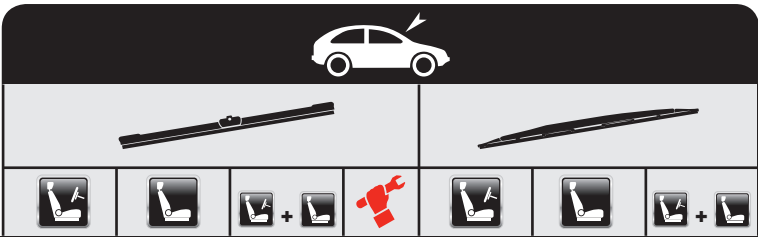

## ...KIA

CARNIVAL II (GQ) + Spoiler	01/99→							AS60			
CEE'D Sportswagon (JD) Hybrid Blade	09/12→							AHL65	AHL35		
CEE'D (JD) Hybrid Blade	05/12→			AFL6535L	L						
CEE'D Hatchback (ED) →06/09	12/06→12/12	AFL60	AFL45	AFL6045A	A						
07/09→								A60	A45		
07/09→ + Spoiler								AS60			
07/09→				AFL6045L	L						
CEE'D SW (ED) →06/09	09/07→12/12	AFL60	AFL45	AFL6045A	A						
07/09→								A60	A45		
07/09→ + Spoiler								AS60			
07/09→				AFL6045L	L						
CERATO (LD) + Spoiler	03/04→							A60	A41		AP35A
CERATO II (TD) + Spoiler	01/09→							A60	A48		
CERATO II Saloon (TD) + Spoiler	01/09→							AS60		AS6048	
CERATO KOUPI (TD) + Spoiler	01/09→							A60	A48		
CERATO Saloon (LD) + Spoiler	04/04→							AS60		AS6048	
CLARUS (K9A) + Spoiler	07/96→							A53	A48		
CLARUS Estate (GC) + Spoiler	05/98→							AS53		AS5348	
JOICE + Spoiler	02/00→							A53	A48		A38
MAGENTIS (GD) + Spoiler	05/01→							AS53		AS5348	
								A55	A45		A41
								AS55		AS5545	
								A55	A51		
								AS55		AS5551	