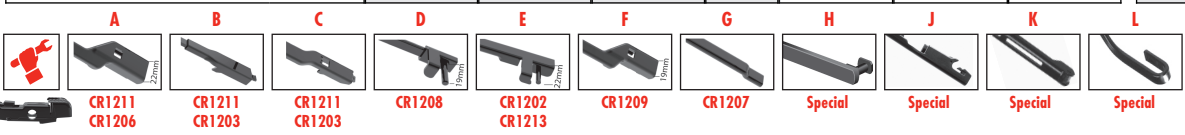

CR1209

CR1207

Special

Special

Special

Special

**...TOYOTA**

Model	Year Range	Wiper Blade Type	Wiper Blade Part No.	Wiper Blade Size	Wiper Blade Material	Wiper Blade Features	Wiper Blade Features	Wiper Blade Features	Wiper Blade Features
AVENSIS (_T22_)	09/97→02/03		AFL5345L	L					
AVENSIS (T25_)	04/03→11/08				A60	A41			AP40A
+ Spoiler					AS60				A41
			AFL6040L	L					
AVENSIS Estate (T25)	04/03→11/08				A60	A41			AP30A
+ Spoiler					AS60				
			AFL6040L	L					
AVENSIS Liftback (_T22_)	09/97→02/03				A53	A45			A51
+ Spoiler					AS53		AS5345		
			AFL5345L	L					
AVENSIS Saloon (T25)	04/03→11/08				A60	A41			
+ Spoiler					AS60				
			AFL6040L	L					
AVENSIS Station Wagon (_T22_)	09/97→02/03				A53	A45			A36
+ Spoiler					AS53		AS5345		
			AFL5345L	L					
AVENSIS VERSO (_CLM2_, _ACM2_)	08/01→11/09				A65	A41			AP40A
+ Spoiler					AS65		AS6541		
			AFL6540L	L					
AYGO (WNB1_, KGB1_)	02/05→				A65				AP29
x 1									
AYGO (PAB4_, KGB4_)	05/14→	AFL65		B					AP30A
x 1									
CAMRY (_CV1_, _XV1_, _V1_)	06/91→09/97				A51+AK1	A45+AK1			
CAMRY (_CV2_, _XV2_)	08/96→11/01				A53	A48			
+ Spoiler					AS53		AS5348		
			AFL5348L	L					
CAMRY (MCV3_, ACV3_, XV3_)	08/01→11/06				A65	A48			
+ Spoiler					AS65				
CAMRY Saloon (_XV4_)	01/06→09/11		AFL6050L	L					
Hybrid Blade					AHL60	AHL50			
CAMRY Station Wagon (_XV1_, _CV1_, _V10)	06/91→08/97				A53	A48			A29
+ Spoiler					AS53		AS5348		
CARINA E (_T19_)	04/92→09/97				A53	A45			A51
+ Spoiler					AS53		AS5345		
CARINA E Saloon (_T19_)	04/92→09/97				A53	A45			