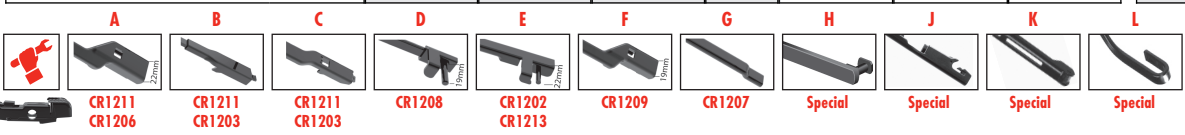

...PEUGEOT

Model	Period	A	B	C	D	E	F	G	H	J	K	L
206 Saloon	03/07→					AFL6540L	L					
206 SW (2E/K)	07/02→							A65	A41			AP34
		+ Spoiler						AS65		AS6541		
207 (WA_, WC_)	02/06→					AFL6540L	L					
207 CC (WD_)	02/07→	AFL65	AFL43	AFL6543E	E							
207 SW (WK_)	02/07→	AFL65	AFL43	AFL6543E	E							AP30
208	03/12→	AFL65	AFL40	AFL6540A	A							AP35
301	11/12→	AFL60	AFL40	AFL6040G	G							
306 (7B, N3, N5)	04/93→10/03							A55	A51			
		+ Spoiler						AS55		AS5551		
306 Break (7E, N3, N5)	06/94→04/02							A55	A51			A29
		+ Spoiler						AS55		AS5551		A41
306 Convertible (7D, N3, N5)	03/94→04/02							A55	A51			
306 Hatchback (7A, 7C, N3, N5)	01/93→10/03							A55	A51			A51
		+ Spoiler						AS55		AS5551		AP40
307 (3A/C)	08/00→	→09/04						A70	A65			AP35
		→09/04						AS70	AS65			
		+ Spoiler										
307 Break (3E)	03/02→							A70	A65			AP35
307 CC (3B)	10/03→	→09/04						AS70	AS65			
		→09/04										
		+ Spoiler										
	10/04→	AFL70	AFR65	AFU7065B	B							
	10/04→	AFL70	AFR65	AFU7065B	B							
	10/04→	AFL70	AFR60	AFU7060B	B