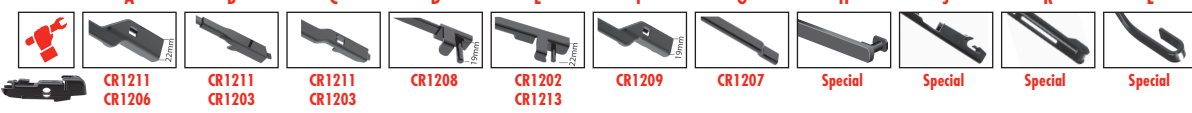

MAZDA

MERCEDES-BENZ

...MAZDA									
CX-5 (KE, GH)	11/11 →			AFL6045L	L				AP35A
Hybrid Blade						AHL60	AHL45		
CX-7 (ER)	06/06 →			AFL6540L	L				AP35A
Hybrid Blade						AHL65	AHL40		
CX-9 (TB)	01/07 →			AFL6540L	L				AP35A
Hybrid Blade						AHL65	AHL40		
DEMIO (DW)	10/96 → 07/03					A51	A41		A41
+ Spoiler						AS51			
MPV II (LW)	08/99 → 02/06					A60	A60		A41
MX-3 (EC)	07/91 → 10/97					A53	A45		A53
+ Spoiler						AS53		AS5345	
MX-5 II (NB)	01/98 → 10/05					A45	A45		
+ Spoiler						AS45		AS4545	
MX-5 III (NC)	03/05 →					A45	A45		
+ Spoiler						AS45		AS4545	
MX-6 (GE)	07/91 → 02/97					A51	A51		
+ Spoiler						AS51			
PREMACY (CP)	07/99 → 03/05					A60	A41		A33
RX 7 III (FD)	07/92 → 08/02					A51	A51		
+ Spoiler						AS51			
RX 8 (SE17)	10/03 → 06/12					A51	A45		
+ Spoiler						AS51		AS5145	
TRIBUTE (EP)	03/00 → 05/08					A48	A48		A29
+ Spoiler						AS48		AS4848	
XEDOS 6 (CA)	01/92 → 10/99					A53	A51		
+ Spoiler						AS53			
XEDOS 9 (TA)	07/93 → 09/02					A53	A51		
+ Spoiler						AS53			
MAZDA									
BT-50 Platform/Chassis (CD, UN)	08/06 →					A45	A45		
MERCEDES-BENZ									
A-CLASS (W168)	07/97 → 08/04					A65	A60		A33
+ Spoiler						AS65	AS60		
A-CLASS (W169)	09/04 → 06/12	AFL65	AFR58	AFU6558B	B				AP30