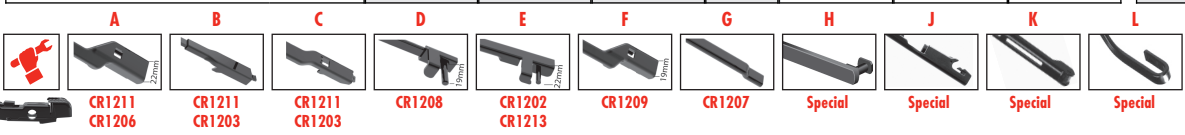

...MITSUBISHI

LANCER V Station Wagon (CB_W, CD_W)	09/92→10/03							A51	A43		A41
+ Spoiler								AS51			
LANCER VI (CJ-CP_)	09/95→08/03							A53	A48		
+ Spoiler								AS53		AS5348	
				AFL5348L	L						
LANCER Saloon (CS_A, CT0)	03/00→							A60	A45		
+ Spoiler								AS60			
				AFL6045L	L						
LANCER Saloon (CY/Z_A)	03/07→							A60	A45		
+ Spoiler								AS60			
				AFL6045L	L						
LANCER SPORTBACK (CX_A)	10/07→							A60	A45		AP35B
+ Spoiler								AS60			
				AFL6045L	L						
MIRAGE Hatchback (CJ_A)	09/95→07/03							A53	A48		
+ Spoiler								AS53		AS5348	
				AFL5348L	L						
MIRAGE Saloon (CK_A)	09/95→07/03							A53	A48		A36
+ Spoiler								AS53		AS5348	
				AFL5348L	L						
MIRAGE Saloon (A10_)	07/13→							A55	A36		
+ Spoiler								AS55			
				AFL5535L	L						
OUTLANDER I (CU_W)	03/01→12/06							A55	A45		AP30B
+ Spoiler								AS55		AS5545	
OUTLANDER II (CW_W)	11/06→12/12										AP35A
Hybrid Blade				AFL6053L	L			AHL60	AHL50		
OUTLANDER III (GG_W, GF_W, ZJ)	08/12→										AP30B
Hybrid Blade				AFL6545L	L			AHL65	AHL45		
PAJERO CLASSIC (V2_W)	06/02→							A51	A51		A41
+ Spoiler								AS51			
PAJERO II (V3_W, V2_W, V4_W)	12/90→10/99							A48	A48		A38
+ Spoiler								AS48		AS4848	
PAJERO II Canvas Top (V2_W, V4_W)	12/90→04/00							A48	A48		
+ Spoiler								AS48		AS4848	
PAJERO III (V7_W, V6_W)	01/99→01/07							A51	A51		A41
+ Spoiler								AS51			
				AFL5050L	L