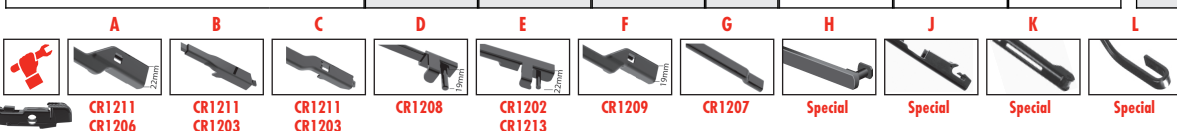

DAIHATSU

APPLAUSE II (A101)	07/97→05/00								A45+AK1	A45+AK1		A45
CHARADE (L2_)	03/03→								A53	A29		AP30A
CHARADE	05/11→								A60	A33		AP31