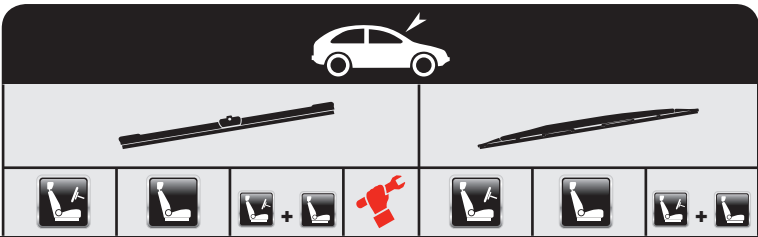

## ...KIA

CARNIVAL II (GQ) + Spoiler	01/99→							AS60			
CEE'D Sportswagon (JD) Hybrid Blade	09/12→							AHL65	AHL35		
CEE'D (JD) Hybrid Blade	05/12→			AFL6535L	L						
CEE'D Hatchback (ED) →06/09	12/06→12/12	AFL60	AFL45	AFL6045A	A						
07/09→								A60	A45		
07/09→ + Spoiler								AS60			
07/09→				AFL6045L	L						
CEE'D SW (ED) →06/09	09/07→12/12	AFL60	AFL45	AFL6045A	A						
07/09→								A60	A45		
07/09→ + Spoiler								AS60			
07/09→				AFL6045L	L						
CERATO (LD) + Spoiler	03/04→							A60	A41		AP35A
CERATO II (TD) + Spoiler	01/09→							A60	A48		
CERATO II Saloon (TD) + Spoiler	01/09→							AS60		AS6048	
CERATO KOUPI (TD) + Spoiler	01/09→							A60	A48		
CERATO Saloon (LD) + Spoiler	04/04→							AS60		AS6048	
CLARUS (K9A) + Spoiler	07/96→							A53	A48		
CLARUS Estate (GC) + Spoiler	05/98→							AS53		AS5348	
JOICE + Spoiler	02/00→							A53	A48		A38
MAGENTIS (GD) + Spoiler	05/01→							AS53		AS5348	
								A55	A45		A41
								AS55		AS5545	
								A55	A51		
								AS55		AS5551	